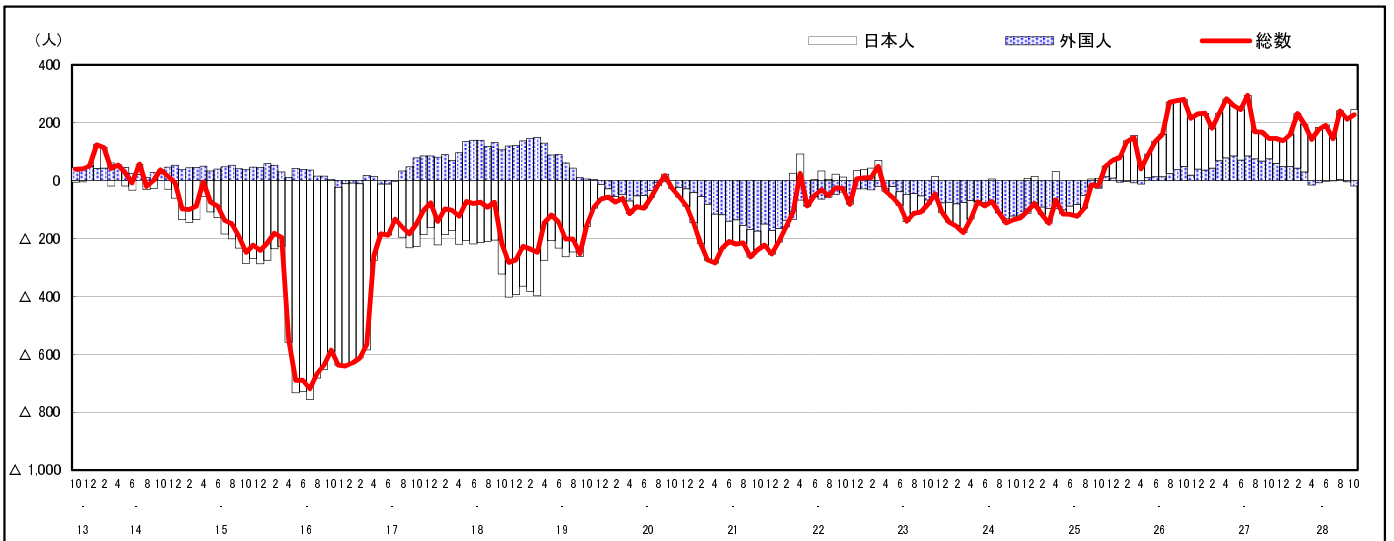

## 市区町別 推計人口の推移 (平成13年10月1日～)

海 田 町

H17国勢調査時の人口	H28.10.1現在の人口	H17国勢調査後の増減数	H17国勢調査後の増減率
29,137人	28,895人	△ 242人	△ 0.83%

## 社会増減, 自然増減別 対前年同月人口増減数の推移 (平成13年10月～)

## 日本人, 外国人別 対前年同月人口増減数の推移 (平成13年10月～)

注) 国勢調査結果による推計人口の補正を行っており, 社会増減は人口増減から自然増減を差し引いて算出している。