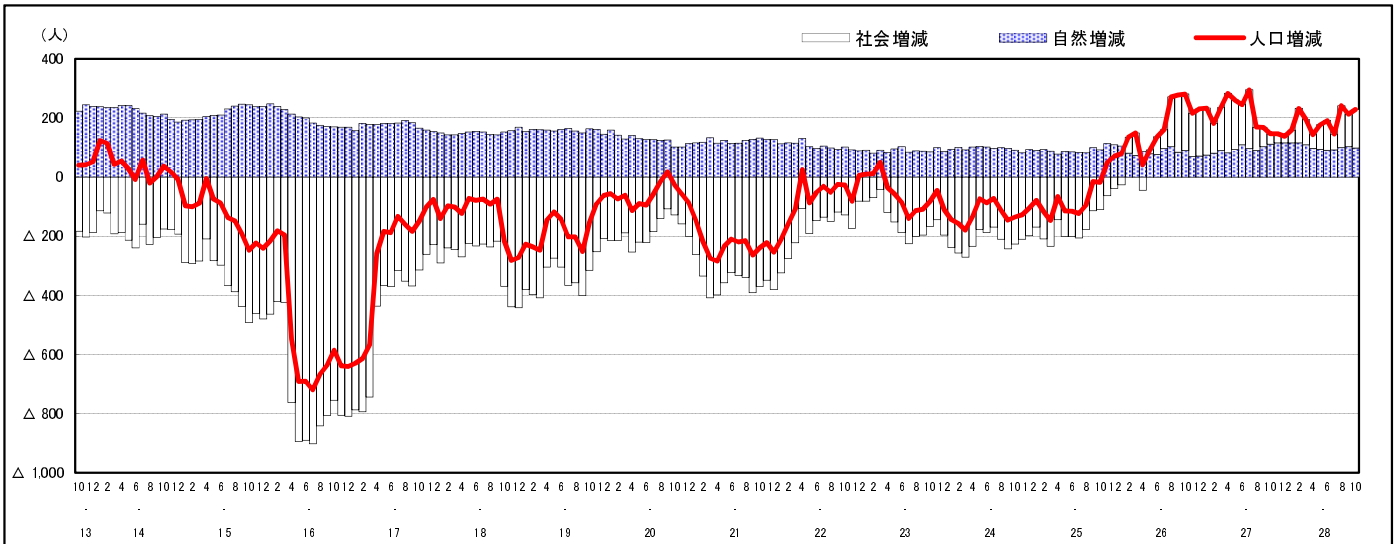

## 市区町別 推計人口の推移 (平成13年10月1日～)

海 田 町

H17国勢調査時の人口	H28.10.1現在の人口	H17国勢調査後の増減数	H17国勢調査後の増減率
29,137人	28,895人	△ 242人	△ 0.83%

## 社会増減, 自然増減別 対前年同月人口増減数の推移 (平成13年10月～)

## 日本人, 外国人別 対前年同月人口増減数の推移 (平成13年10月～)

注) 国勢調査結果による推計人口の補正を行っており, 社会増減は人口増減から自然増減を差し引いて算出している。