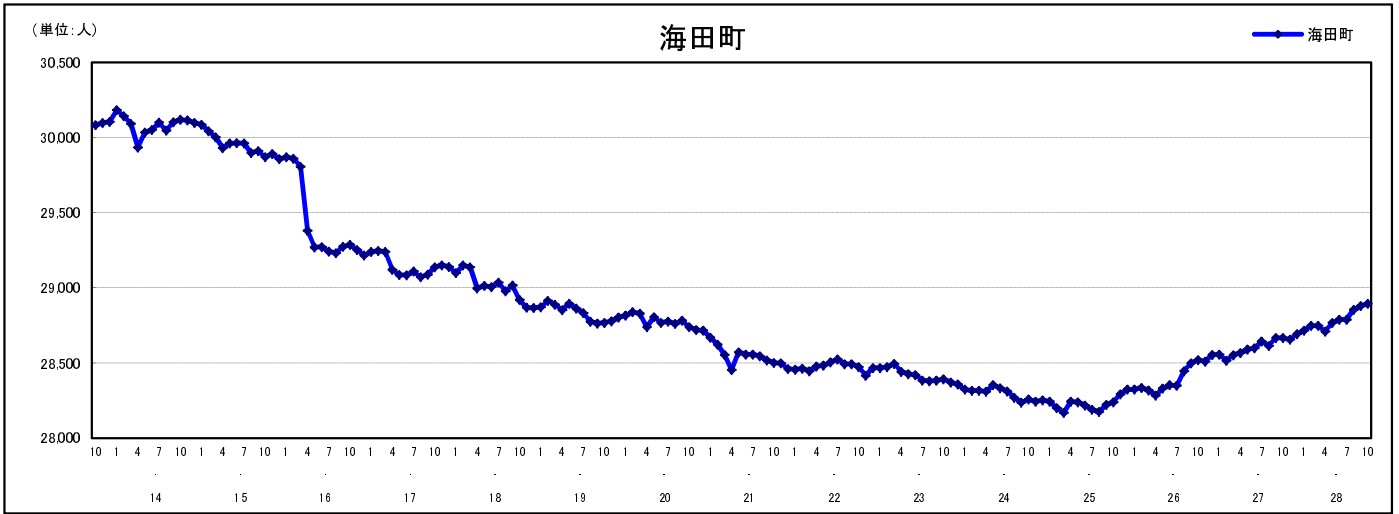

## 市区町別 推計人口の推移 (平成13年10月1日～)

海 田 町

H17国勢調査時の人口	H28.10.1現在の人口	H17国勢調査後の増減数	H17国勢調査後の増減率
29,137人	28,895人	△ 242人	△ 0.83%

## 社会増減, 自然増減別 対前年同月人口増減数の推移 (平成13年10月～)

## 日本人, 外国人別 対前年同月人口増減数の推移 (平成13年10月～)

注) 国勢調査結果による推計人口の補正を行っており, 社会増減は人口増減から自然増減を差し引いて算出している。