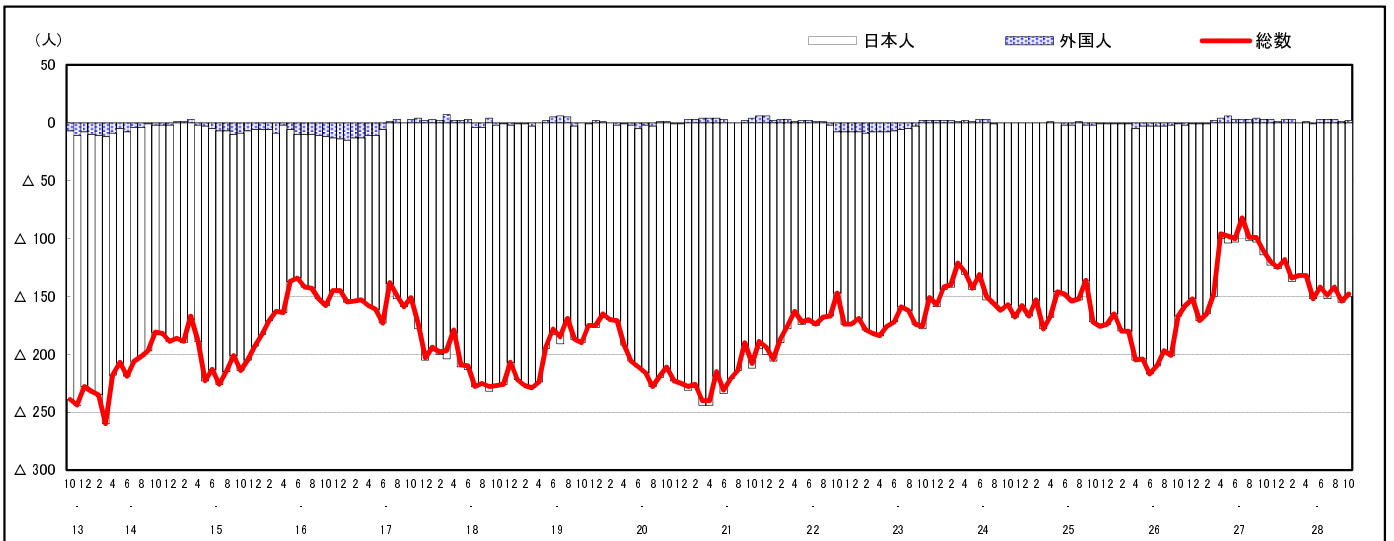

市区町別 推計人口の推移 (平成13年10月1日～)

安芸太田町

H17国勢調査時の人口	H28.10.1現在の人口	H17国勢調査後の増減数	H17国勢調査後の増減率
8,238人	6,324人	△1,914人	△23.23%

社会増減, 自然増減別 対前年同月人口増減数の推移 (平成13年10月～)

日本人, 外国人別 対前年同月人口増減数の推移 (平成13年10月～)

注) 国勢調査結果による推計人口の補正を行っており, 社会増減は人口増減から自然増減を差し引いて算出している。