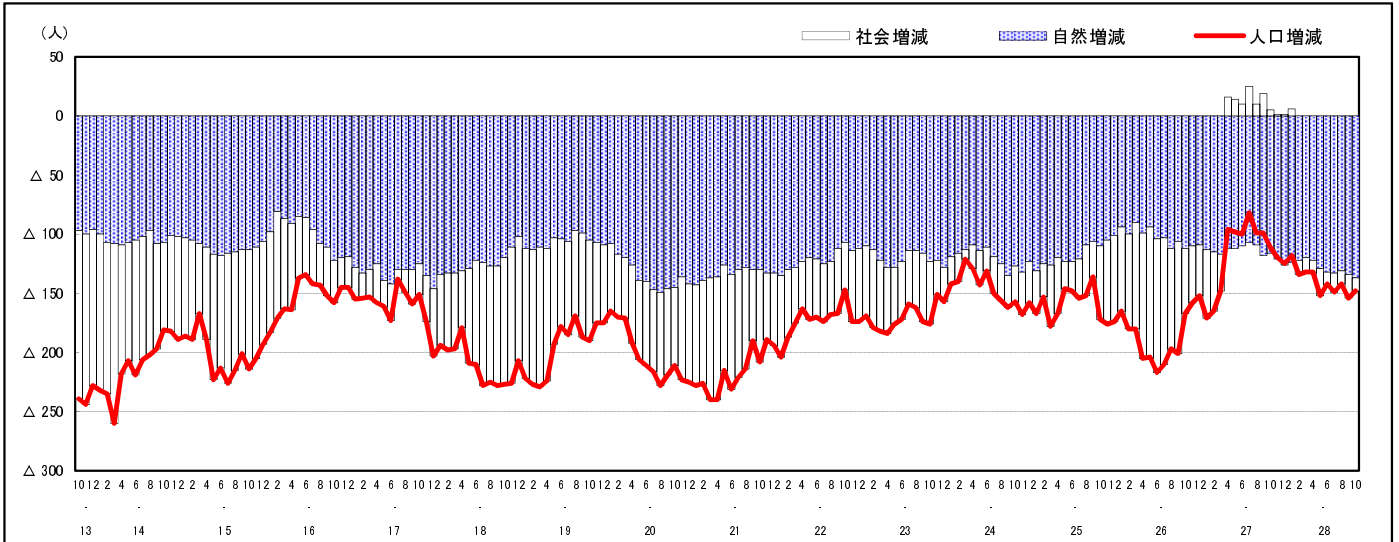

市区町別 推計人口の推移 (平成13年10月1日～)

安芸太田町

H17国勢調査時の人口	H28.10.1現在の人口	H17国勢調査後の増減数	H17国勢調査後の増減率
8,238人	6,324人	△1,914人	△23.23%

社会増減, 自然増減別 対前年同月人口増減数の推移 (平成13年10月～)

日本人, 外国人別 対前年同月人口増減数の推移 (平成13年10月～)

注) 国勢調査結果による推計人口の補正を行っており, 社会増減は人口増減から自然増減を差し引いて算出している。