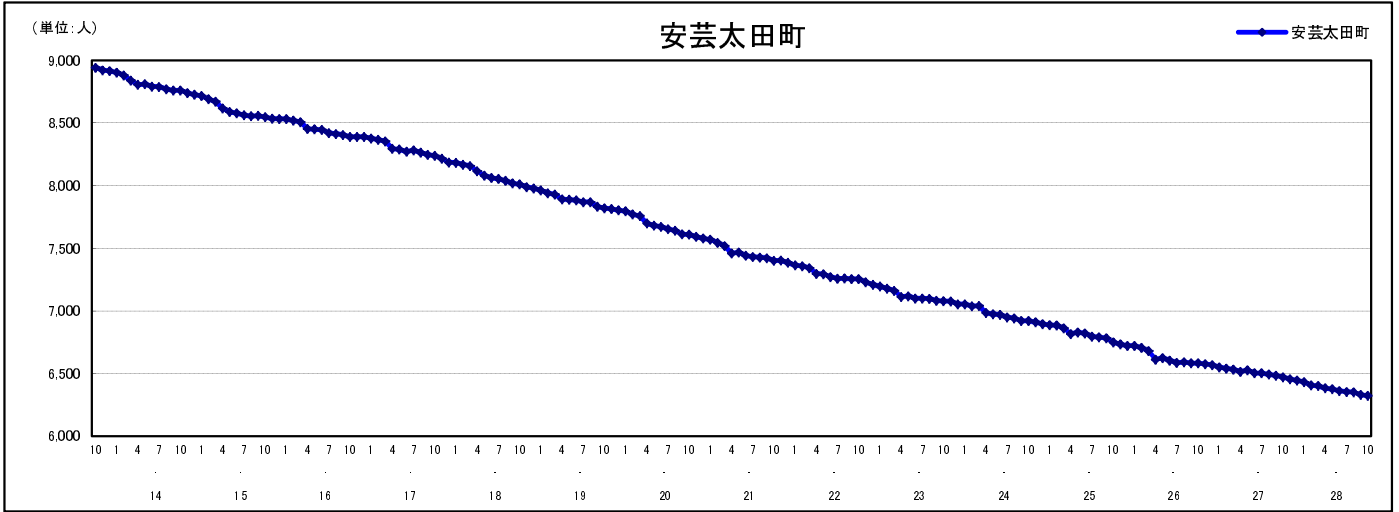

市区町別 推計人口の推移 (平成13年10月1日～)

安芸太田町

H17国勢調査時の人口	H28.10.1現在の人口	H17国勢調査後の増減数	H17国勢調査後の増減率
8,238人	6,324人	△1,914人	△23.23%

社会増減, 自然増減別 対前年同月人口増減数の推移 (平成13年10月～)

日本人, 外国人別 対前年同月人口増減数の推移 (平成13年10月～)

注) 国勢調査結果による推計人口の補正を行っており, 社会増減は人口増減から自然増減を差し引いて算出している。