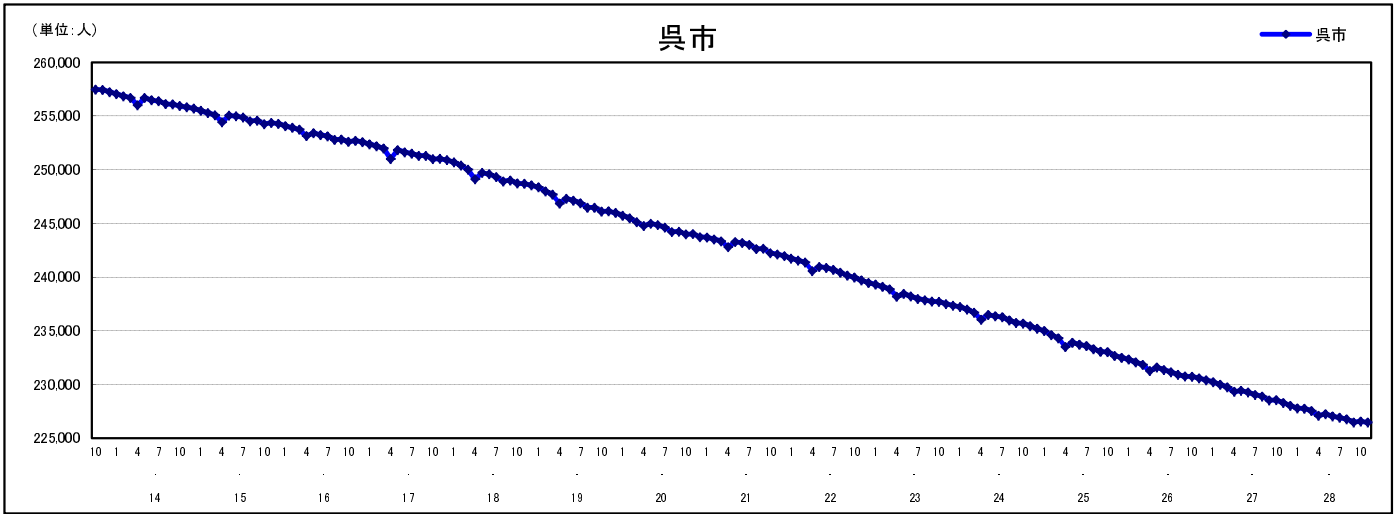

市区町別 推計人口の推移 (平成13年10月1日～)

呉 市

H17国勢調査時の人口	H28.11.1現在の人口	H17国勢調査後の増減数	H17国勢調査後の増減率
251,003人	226,471人	△ 24,532人	△ 9.77%

社会増減, 自然増減別 対前年同月人口増減数の推移 (平成13年10月～)

日本人, 外国人別 対前年同月人口増減数の推移 (平成13年10月～)

注) 国勢調査結果による推計人口の補正を行っており, 社会増減は人口増減から自然増減を差し引いて算出している。