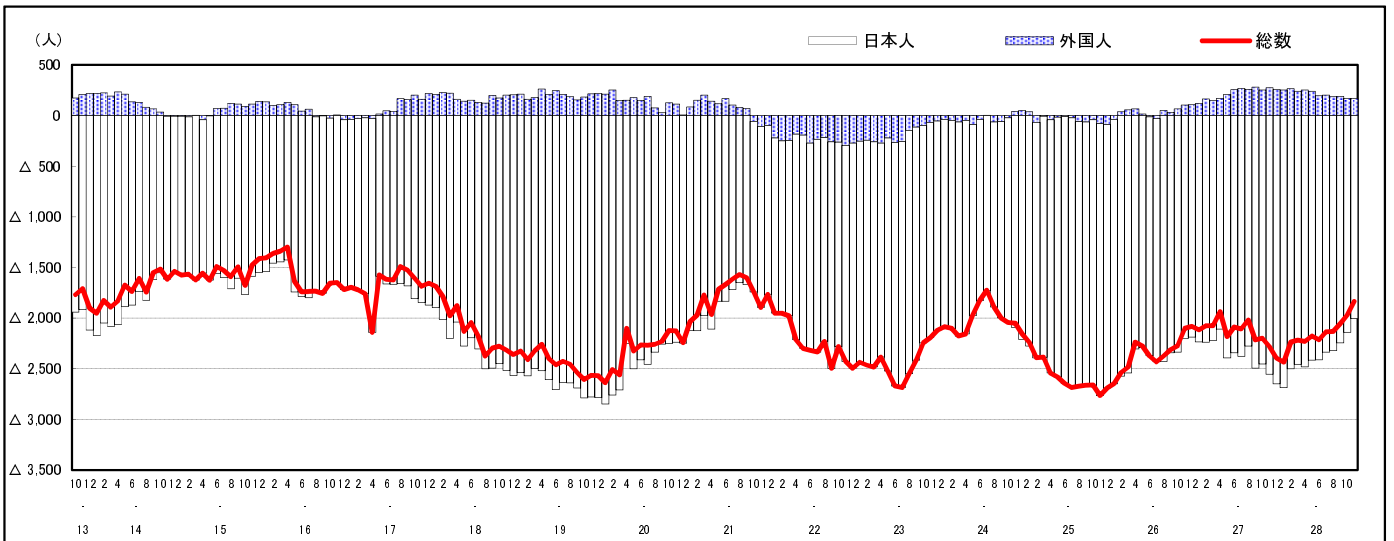

市区町別 推計人口の推移 (平成13年10月1日～)

呉 市

H17国勢調査時の人口	H28.11.1現在の人口	H17国勢調査後の増減数	H17国勢調査後の増減率
251,003人	226,471人	△ 24,532人	△ 9.77%

社会増減, 自然増減別 対前年同月人口増減数の推移 (平成13年10月～)

日本人, 外国人別 対前年同月人口増減数の推移 (平成13年10月～)

注) 国勢調査結果による推計人口の補正を行っており, 社会増減は人口増減から自然増減を差し引いて算出している。