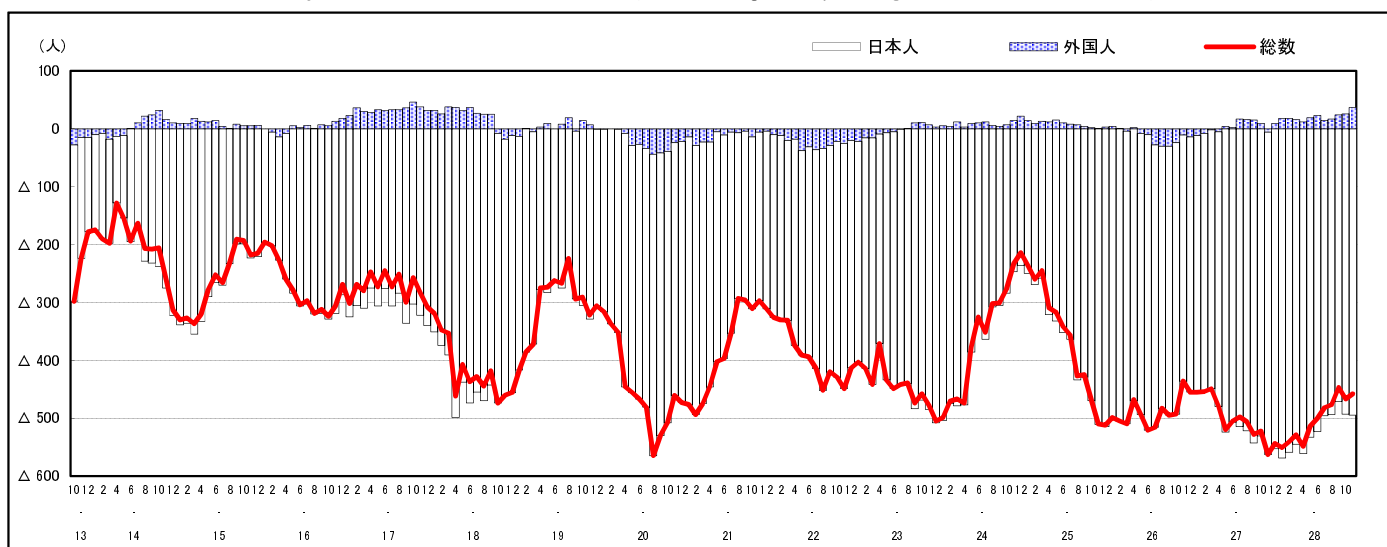

市区町別 推計人口の推移 (平成13年10月1日～)

竹 原 市

H17国勢調査時の人口	H28.11.1現在の人口	H17国勢調査後の増減数	H17国勢調査後の増減率
30,657人	25,941人	△ 4,716人	△15.38%

社会増減, 自然増減別 対前年同月人口増減数の推移 (平成13年10月～)

日本人, 外国人別 対前年同月人口増減数の推移 (平成13年10月～)

注) 国勢調査結果による推計人口の補正を行っており、社会増減は人口増減から自然増減を差し引いて算出している。