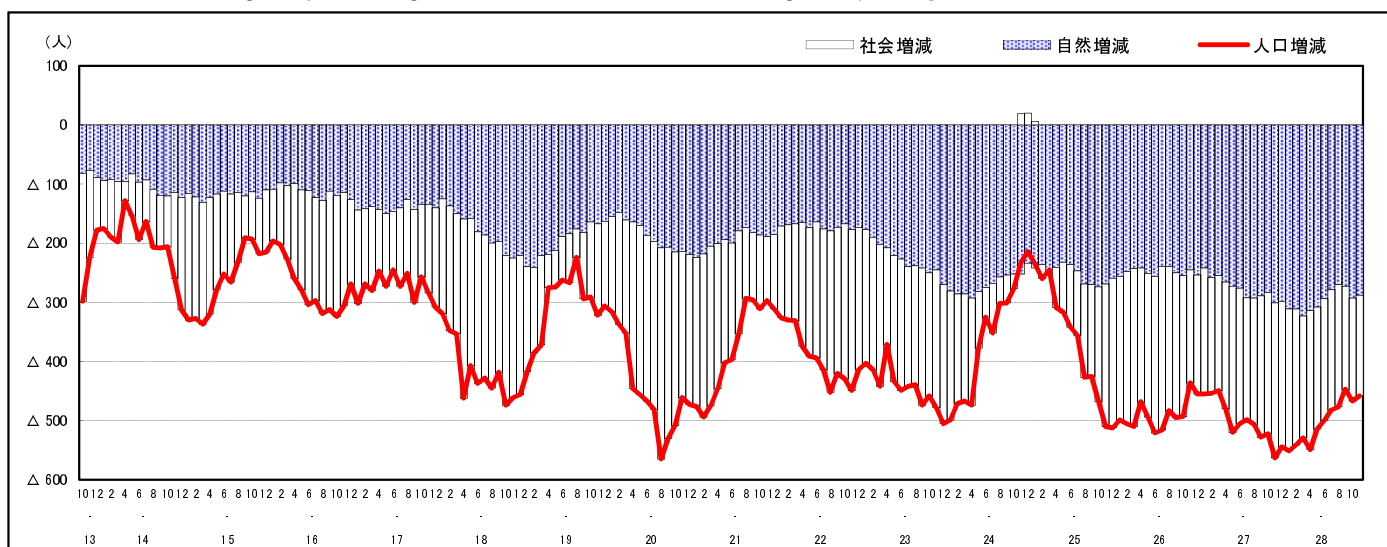

市区町別 推計人口の推移 (平成13年10月1日～)

竹 原 市

H17国勢調査時の人口	H28.11.1現在の人口	H17国勢調査後の増減数	H17国勢調査後の増減率
30,657人	25,941人	△ 4,716人	△15.38%

社会増減, 自然増減別 対前年同月人口増減数の推移 (平成13年10月～)

日本人, 外国人別 対前年同月人口増減数の推移 (平成13年10月～)

注) 国勢調査結果による推計人口の補正を行っており、社会増減は人口増減から自然増減を差し引いて算出している。