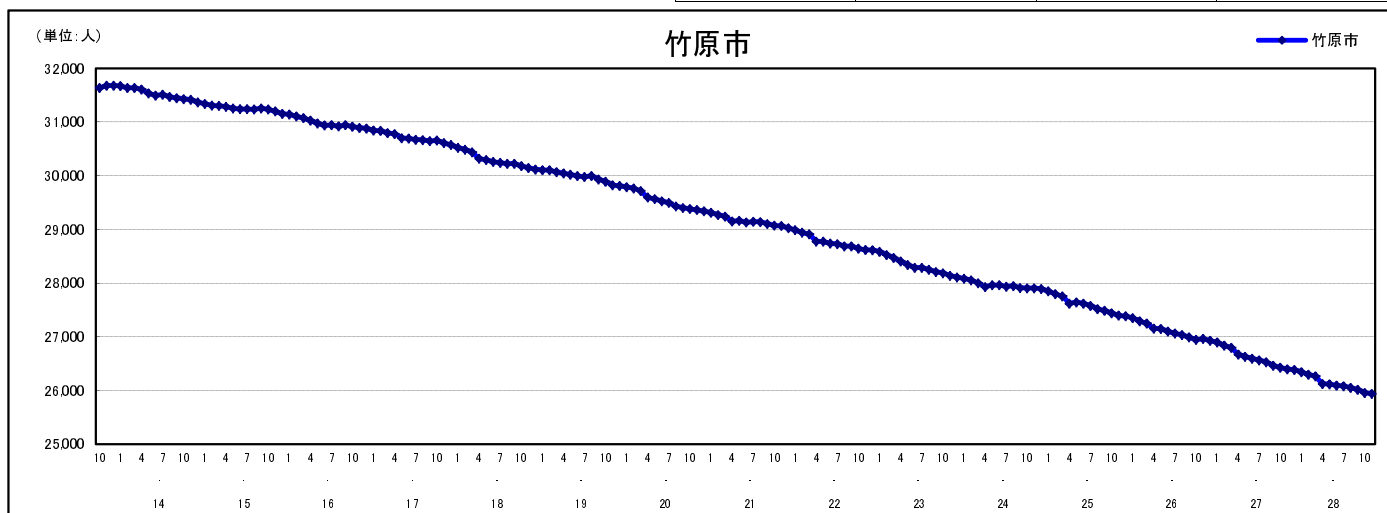

市区町別 推計人口の推移 (平成13年10月1日～)

竹 原 市

H17国勢調査時の人口	H28.11.1現在の人口	H17国勢調査後の増減数	H17国勢調査後の増減率
30,657人	25,941人	△ 4,716人	△15.38%

社会増減, 自然増減別 対前年同月人口増減数の推移 (平成13年10月～)

日本人, 外国人別 対前年同月人口増減数の推移 (平成13年10月～)

注) 国勢調査結果による推計人口の補正を行っており、社会増減は人口増減から自然増減を差し引いて算出している。