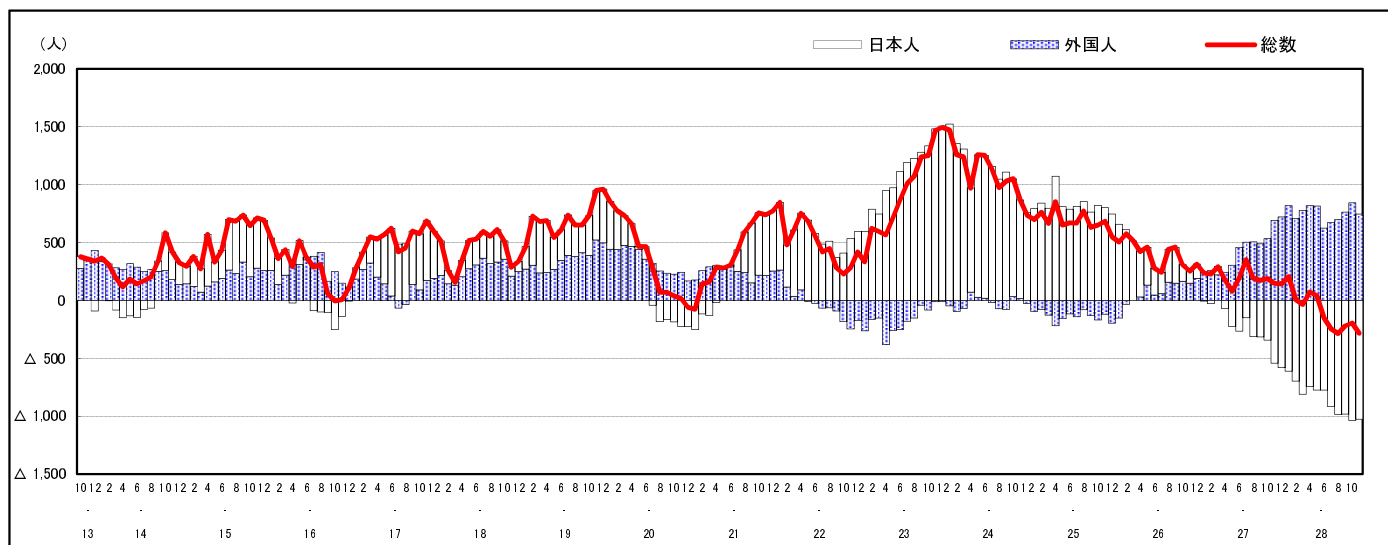

市区町別 推計人口の推移 (平成13年10月1日～)

福山市

H17国勢調査時の人口	H28.11.1現在の人口	H17国勢調査後の増減数	H17国勢調査後の増減率
459,087人	464,743人	5,656人	1.23%

社会増減, 自然増減別 対前年同月人口増減数の推移 (平成13年10月～)

日本人, 外国人別 対前年同月人口増減数の推移 (平成13年10月～)

注) 国勢調査結果による推計人口の補正を行っており、社会増減は人口増減から自然増減を差し引いて算出している。