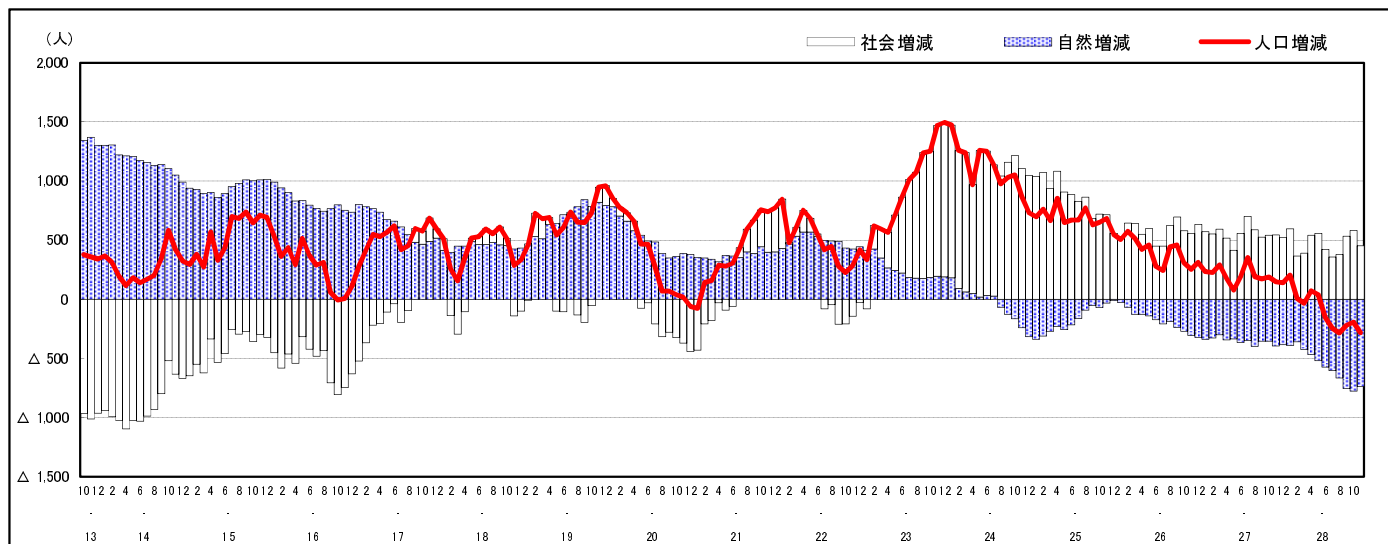

市区町別 推計人口の推移 (平成13年10月1日～)

福山市

H17国勢調査時の人口	H28.11.1現在の人口	H17国勢調査後の増減数	H17国勢調査後の増減率
459,087人	464,743人	5,656人	1.23%

社会増減, 自然増減別 対前年同月人口増減数の推移 (平成13年10月～)

日本人, 外国人別 対前年同月人口増減数の推移 (平成13年10月～)

注) 国勢調査結果による推計人口の補正を行っており、社会増減は人口増減から自然増減を差し引いて算出している。