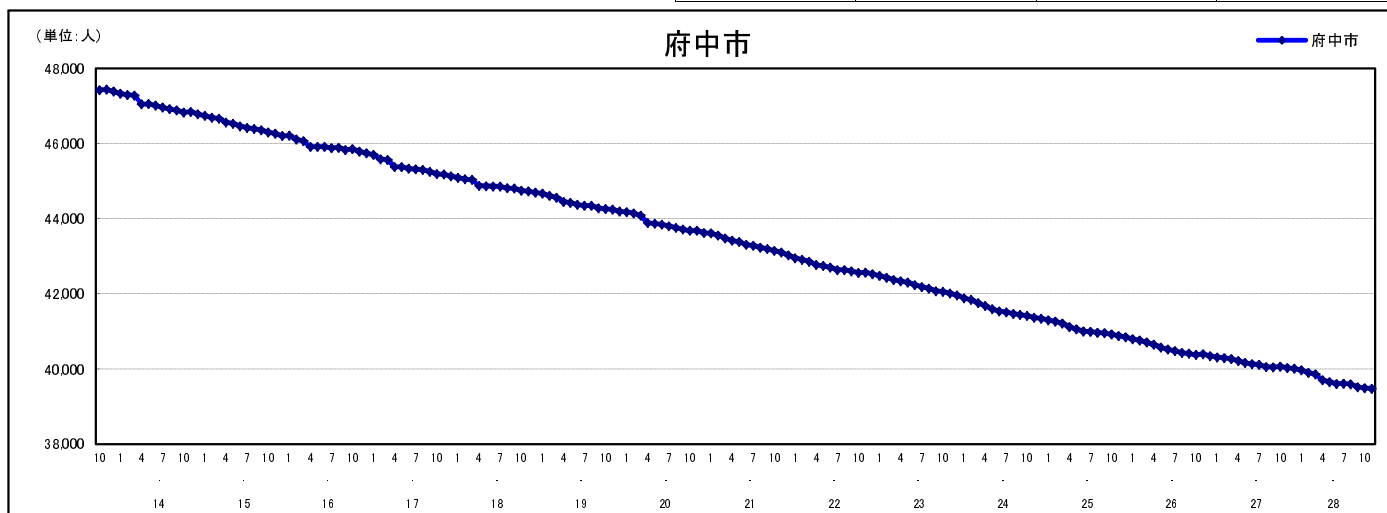

市区町別 推計人口の推移 (平成13年10月1日～)

府中市

H17国勢調査時の人口	H28.11.1現在の人口	H17国勢調査後の増減数	H17国勢調査後の増減率
45,188人	39,477人	△5,711人	△12.64%

社会増減, 自然増減別 対前年同月人口増減数の推移 (平成13年10月～)

日本人, 外国人別 対前年同月人口増減数の推移 (平成13年10月～)

注) 国勢調査結果による推計人口の補正を行っており, 社会増減は人口増減から自然増減を差し引いて算出している。