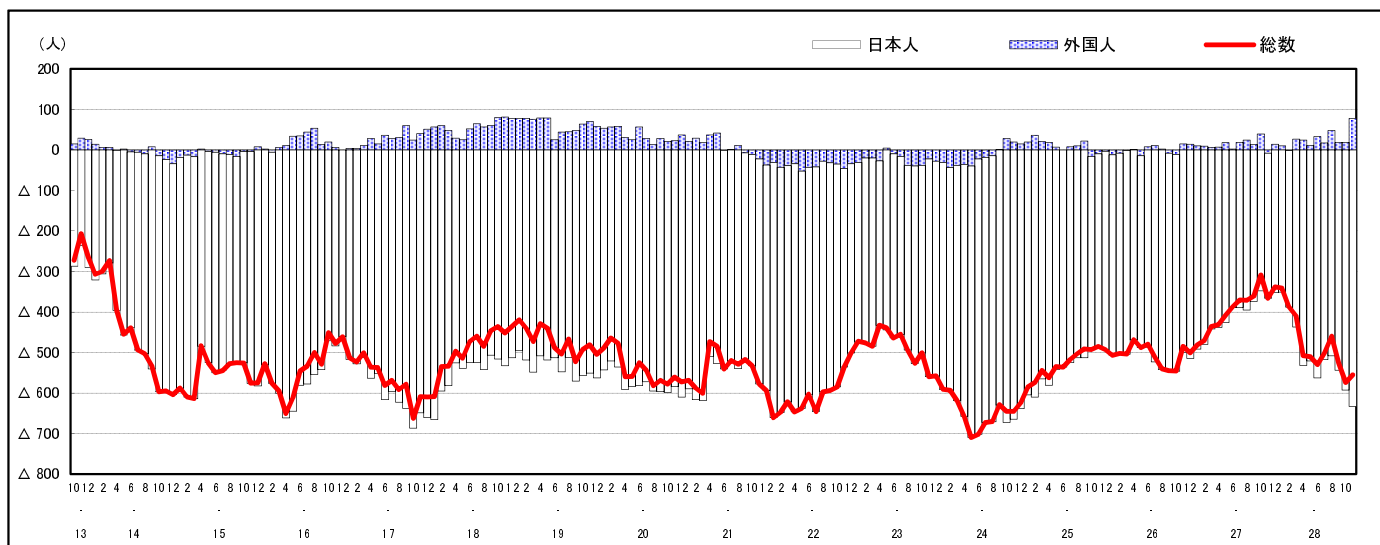

市区町別 推計人口の推移 (平成13年10月1日～)

府中市

H17国勢調査時の人口	H28.11.1現在の人口	H17国勢調査後の増減数	H17国勢調査後の増減率
45,188人	39,477人	△5,711人	△12.64%

社会増減, 自然増減別 対前年同月人口増減数の推移 (平成13年10月～)

日本人, 外国人別 対前年同月人口増減数の推移 (平成13年10月～)

注) 国勢調査結果による推計人口の補正を行っており, 社会増減は人口増減から自然増減を差し引いて算出している。