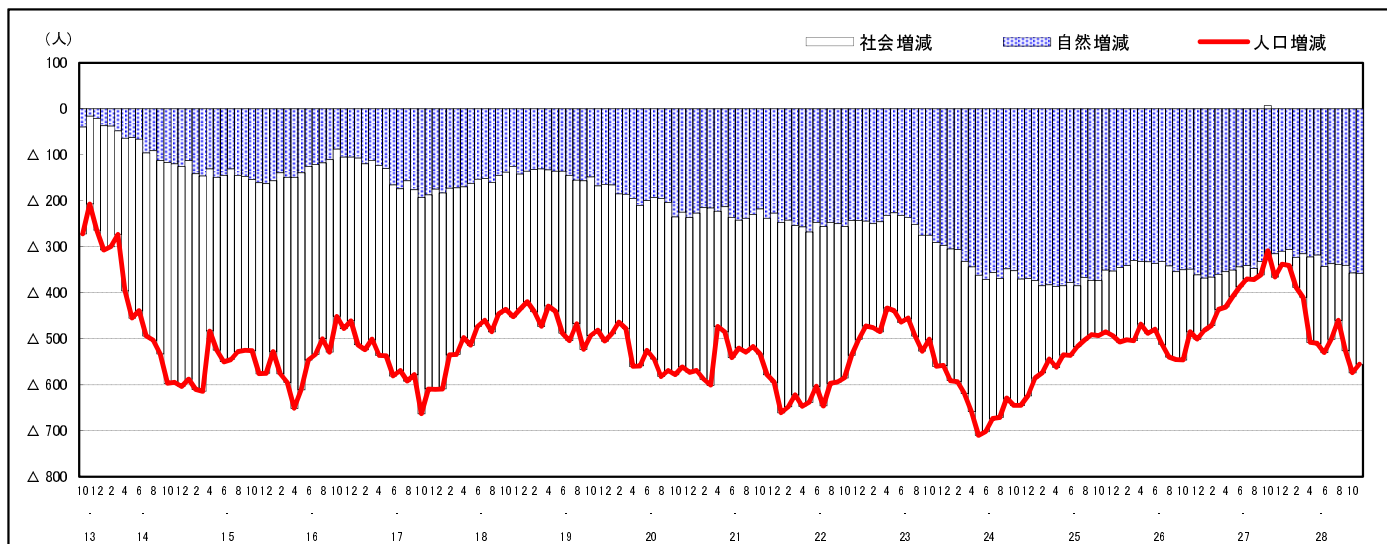

市区町別 推計人口の推移 (平成13年10月1日～)

府中市

H17国勢調査時の人口	H28.11.1現在の人口	H17国勢調査後の増減数	H17国勢調査後の増減率
45,188人	39,477人	△5,711人	△12.64%

社会増減, 自然増減別 対前年同月人口増減数の推移 (平成13年10月～)

日本人, 外国人別 対前年同月人口増減数の推移 (平成13年10月～)

注) 国勢調査結果による推計人口の補正を行っており, 社会増減は人口増減から自然増減を差し引いて算出している。