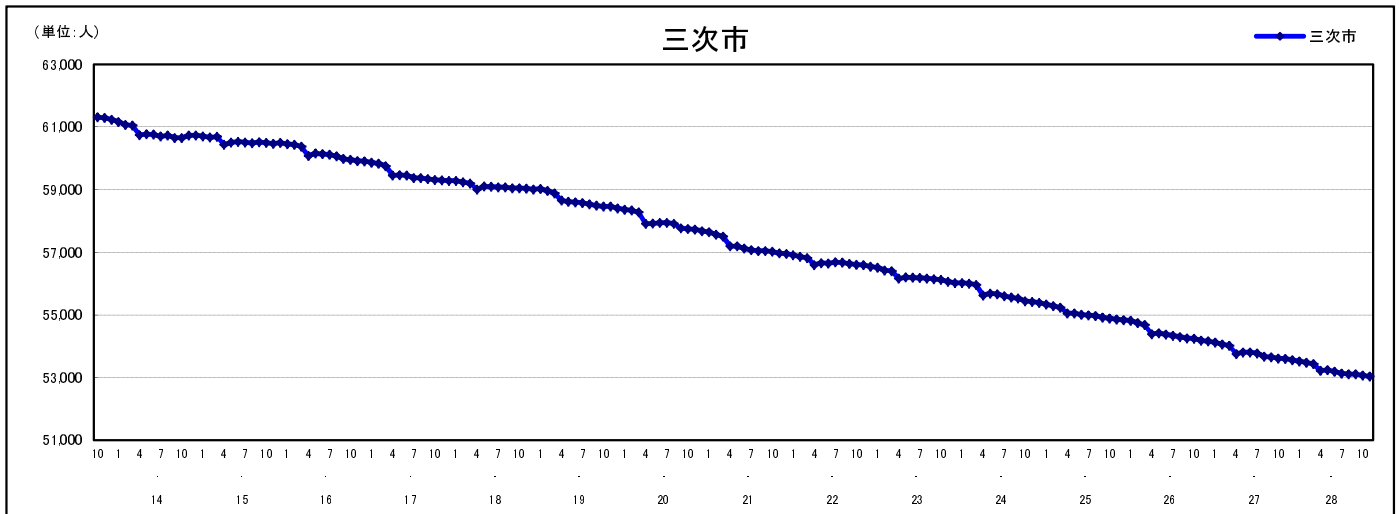

市区町別 推計人口の推移 (平成13年10月1日～)

三 次 市

H17国勢調査時の人口	H28.11.1現在の人口	H17国勢調査後の増減数	H17国勢調査後の増減率
59,314人	53,036人	△6,278人	△10.58%

社会増減, 自然増減別 対前年同月人口増減数の推移 (平成13年10月～)

日本人, 外国人別 対前年同月人口増減数の推移 (平成13年10月～)

注) 国勢調査結果による推計人口の補正を行っており, 社会増減は人口増減から自然増減を差し引いて算出している。