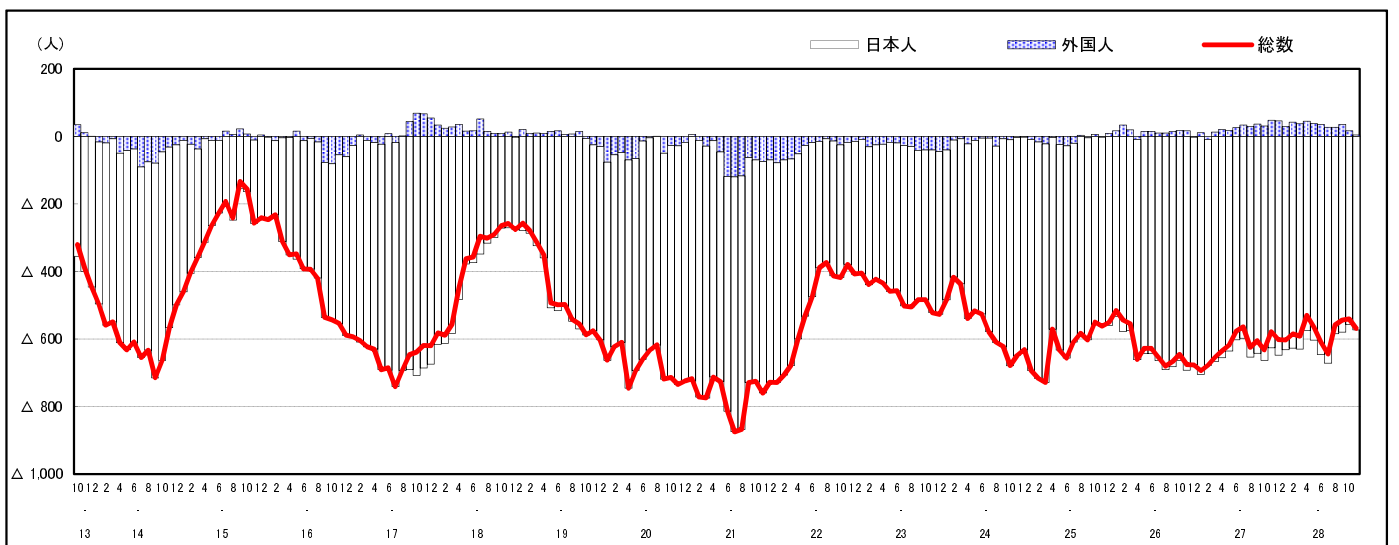

市区町別 推計人口の推移 (平成13年10月1日～)

三 次 市

H17国勢調査時の人口	H28.11.1現在の人口	H17国勢調査後の増減数	H17国勢調査後の増減率
59,314人	53,036人	△6,278人	△10.58%

社会増減, 自然増減別 対前年同月人口増減数の推移 (平成13年10月～)

日本人, 外国人別 対前年同月人口増減数の推移 (平成13年10月～)

注) 国勢調査結果による推計人口の補正を行っており, 社会増減は人口増減から自然増減を差し引いて算出している。