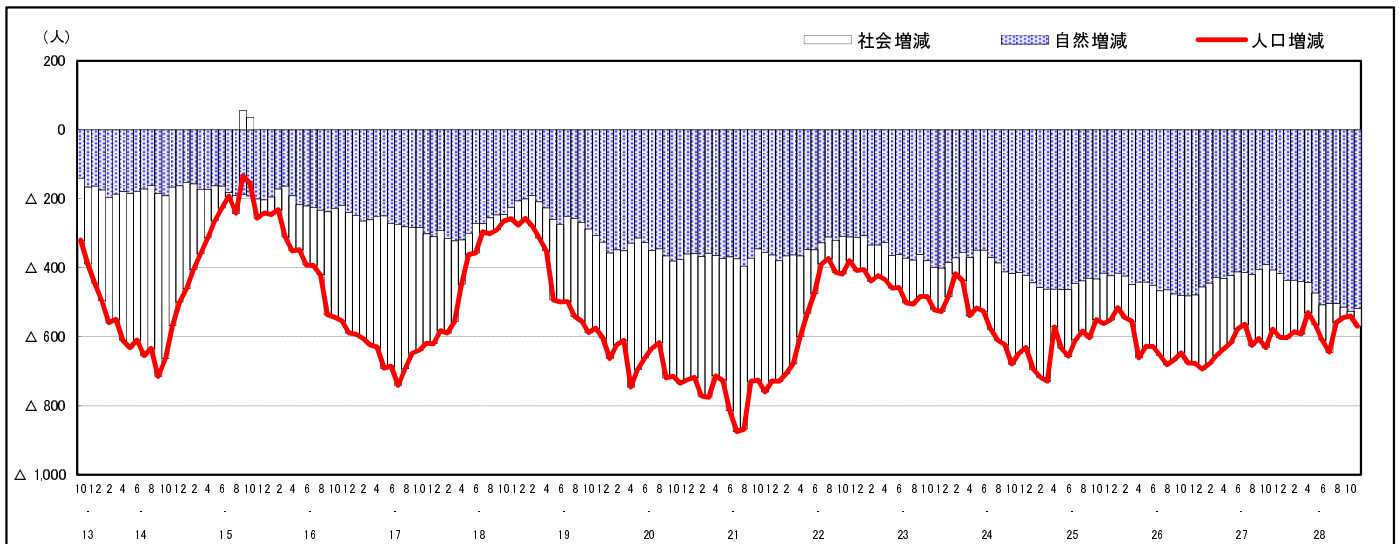

市区町別 推計人口の推移 (平成13年10月1日～)

三 次 市

H17国勢調査時の人口	H28.11.1現在の人口	H17国勢調査後の増減数	H17国勢調査後の増減率
59,314人	53,036人	△6,278人	△10.58%

社会増減, 自然増減別 対前年同月人口増減数の推移 (平成13年10月～)

日本人, 外国人別 対前年同月人口増減数の推移 (平成13年10月～)

注) 国勢調査結果による推計人口の補正を行っており, 社会増減は人口増減から自然増減を差し引いて算出している。