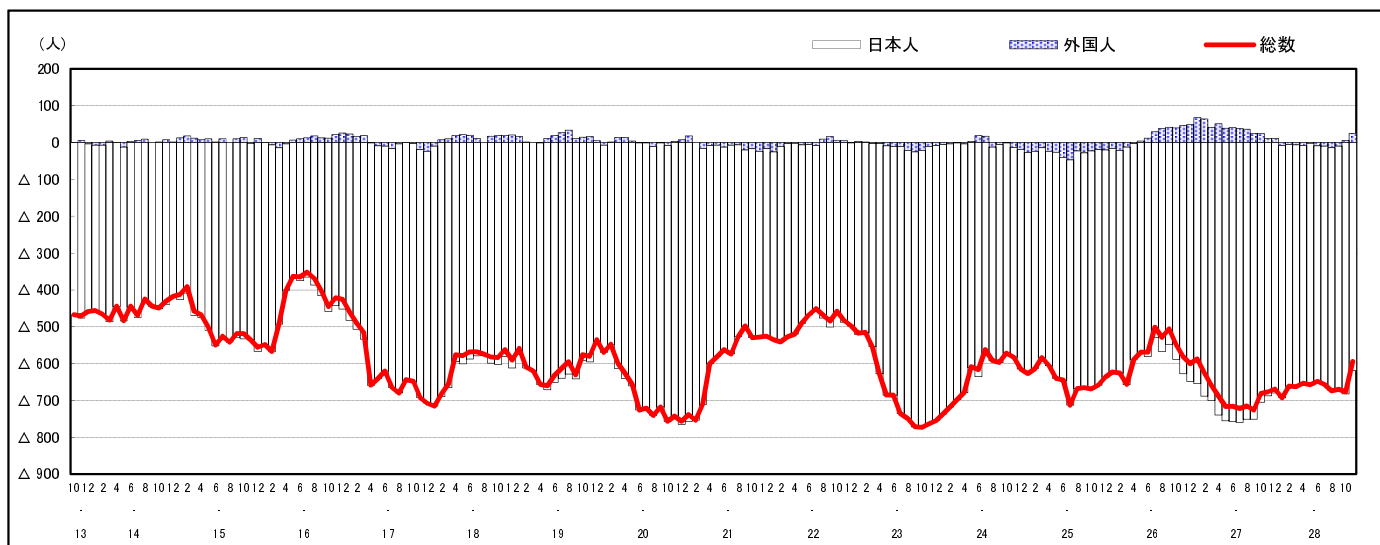

市区町別 推計人口の推移 (平成13年10月1日～)

庄原市

H17国勢調査時の人口	H28.11.1現在の人口	H17国勢調査後の増減数	H17国勢調査後の増減率
43,149人	36,337人	△6,812人	△15.79%

社会増減, 自然増減別 対前年同月人口増減数の推移 (平成13年10月～)

日本人, 外国人別 対前年同月人口増減数の推移 (平成13年10月～)

注) 国勢調査結果による推計人口の補正を行っており, 社会増減は人口増減から自然増減を差し引いて算出している。