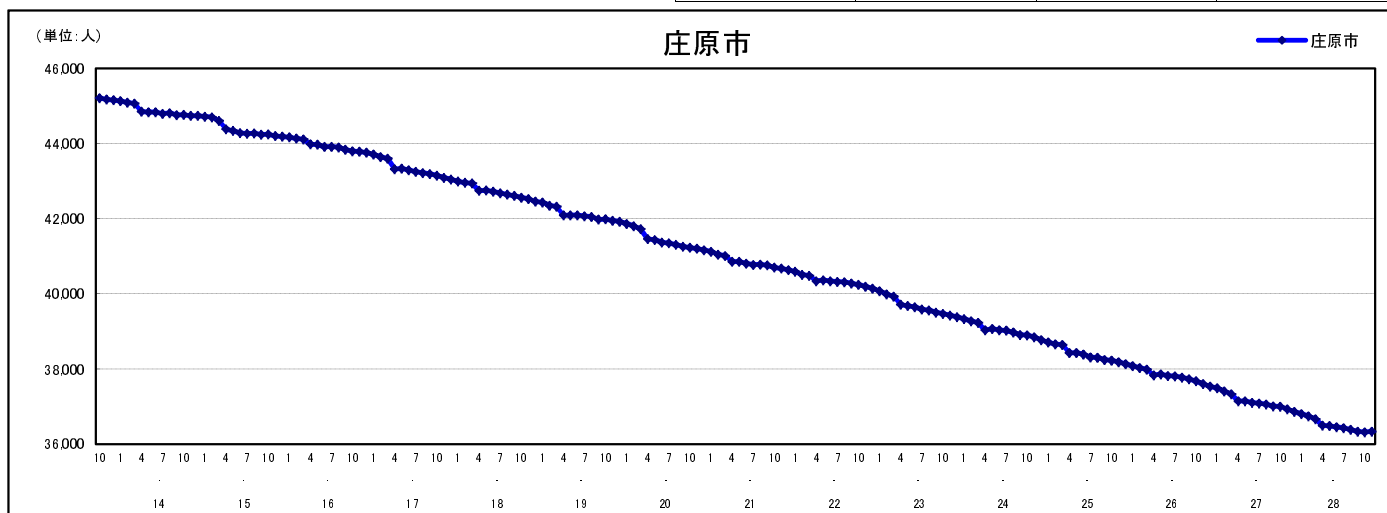

市区町別 推計人口の推移 (平成13年10月1日～)

庄原市

H17国勢調査時の人口	H28.11.1現在の人口	H17国勢調査後の増減数	H17国勢調査後の増減率
43,149人	36,337人	△6,812人	△15.79%

社会増減, 自然増減別 対前年同月人口増減数の推移 (平成13年10月～)

日本人, 外国人別 対前年同月人口増減数の推移 (平成13年10月～)

注) 国勢調査結果による推計人口の補正を行っており, 社会増減は人口増減から自然増減を差し引いて算出している。