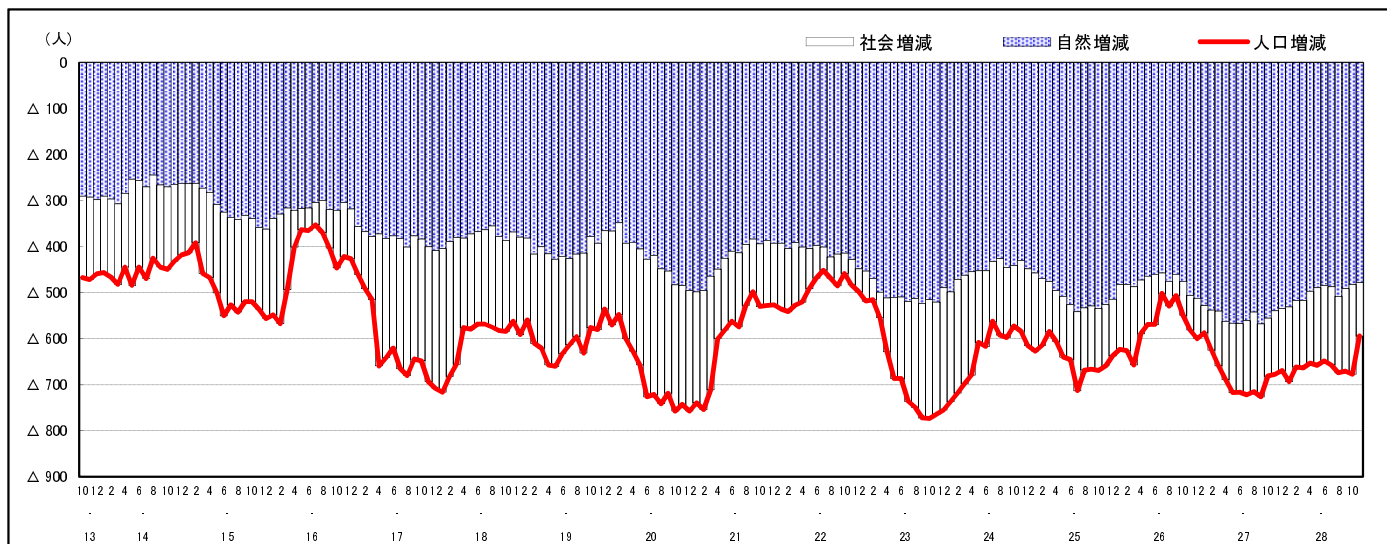

市区町別 推計人口の推移 (平成13年10月1日～)

庄原市

H17国勢調査時の人口	H28.11.1現在の人口	H17国勢調査後の増減数	H17国勢調査後の増減率
43,149人	36,337人	△6,812人	△15.79%

社会増減, 自然増減別 対前年同月人口増減数の推移 (平成13年10月～)

日本人, 外国人別 対前年同月人口増減数の推移 (平成13年10月～)

注) 国勢調査結果による推計人口の補正を行っており, 社会増減は人口増減から自然増減を差し引いて算出している。