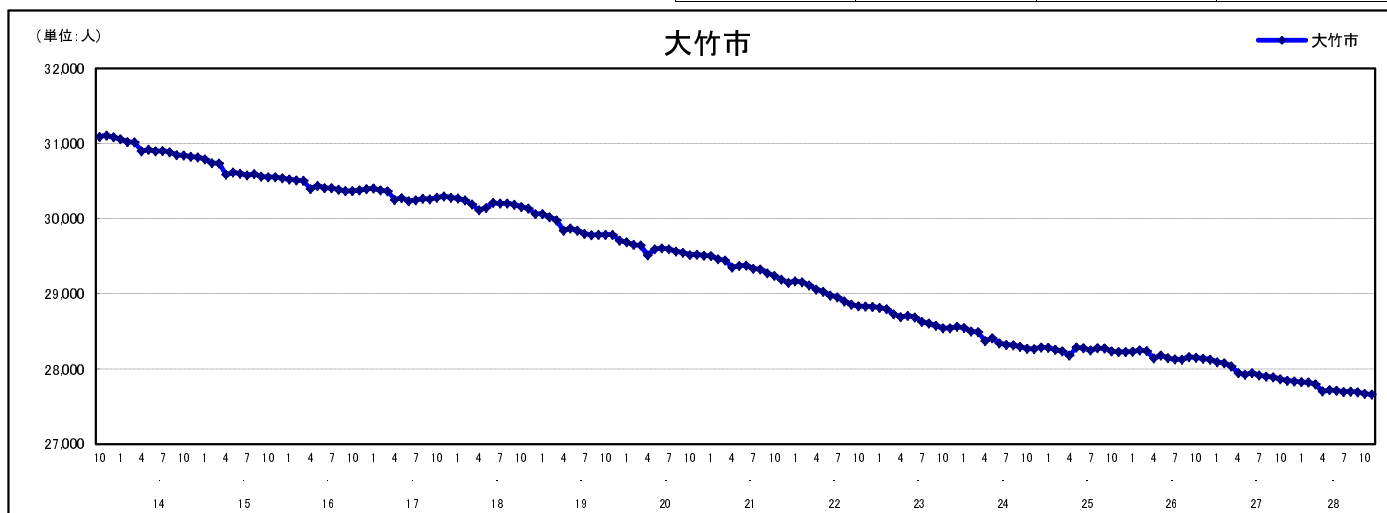

市区町別 推計人口の推移 (平成13年10月1日～)

大 竹 市

H17国勢調査時の人口	H28.11.1現在の人口	H17国勢調査後の増減数	H17国勢調査後の増減率
30,279人	27,661人	△ 2,618人	△ 8.65%

社会増減, 自然増減別 対前年同月人口増減数の推移 (平成13年10月～)

日本人, 外国人別 対前年同月人口増減数の推移 (平成13年10月～)

注) 国勢調査結果による推計人口の補正を行っており, 社会増減は人口増減から自然増減を差し引いて算出している。