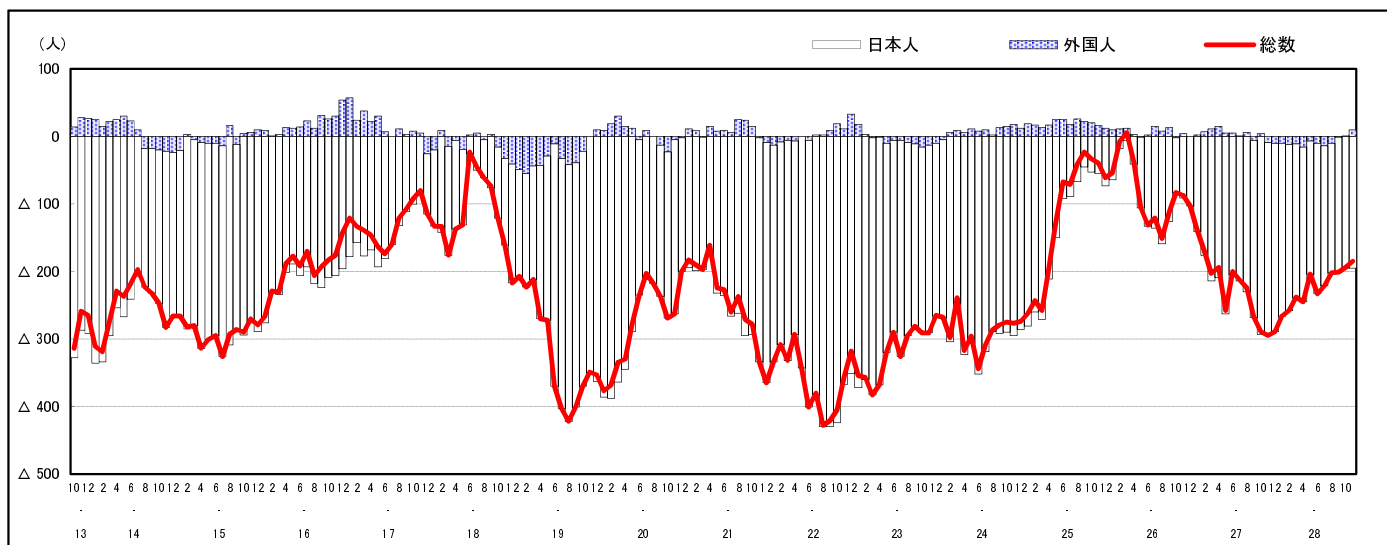

市区町別 推計人口の推移 (平成13年10月1日～)

大 竹 市

H17国勢調査時の人口	H28.11.1現在の人口	H17国勢調査後の増減数	H17国勢調査後の増減率
30,279人	27,661人	△ 2,618人	△ 8.65%

社会増減, 自然増減別 対前年同月人口増減数の推移 (平成13年10月～)

日本人, 外国人別 対前年同月人口増減数の推移 (平成13年10月～)

注) 国勢調査結果による推計人口の補正を行っており, 社会増減は人口増減から自然増減を差し引いて算出している。