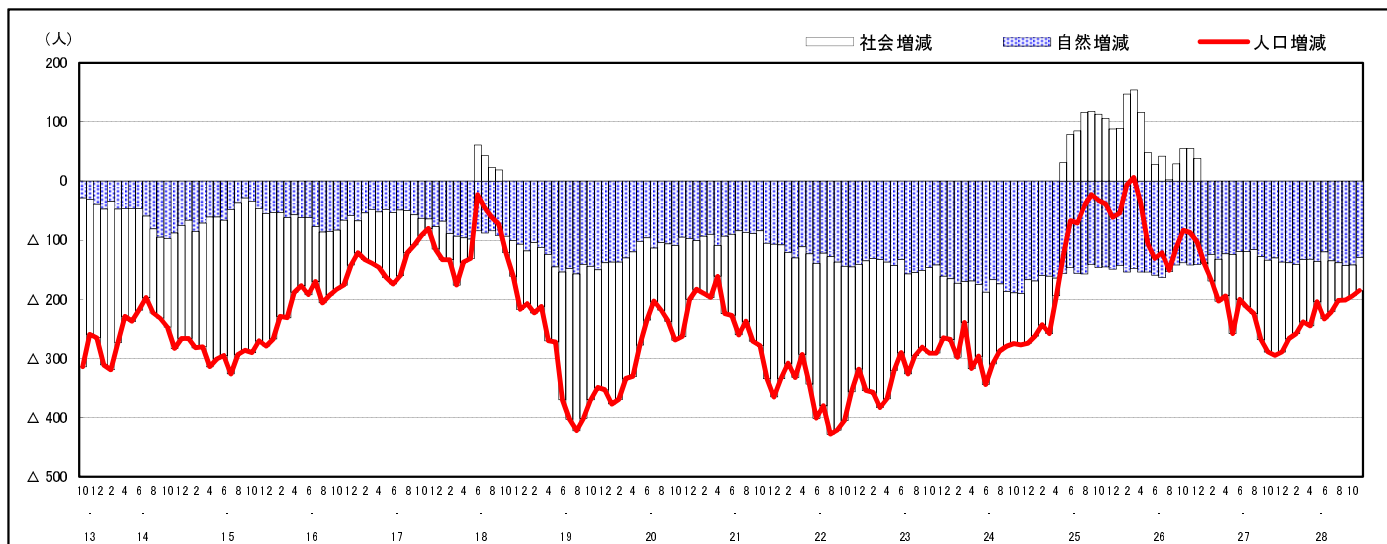

市区町別 推計人口の推移 (平成13年10月1日～)

大 竹 市

H17国勢調査時の人口	H28.11.1現在の人口	H17国勢調査後の増減数	H17国勢調査後の増減率
30,279人	27,661人	△ 2,618人	△ 8.65%

社会増減, 自然増減別 対前年同月人口増減数の推移 (平成13年10月～)

日本人, 外国人別 対前年同月人口増減数の推移 (平成13年10月～)

注) 国勢調査結果による推計人口の補正を行っており, 社会増減は人口増減から自然増減を差し引いて算出している。