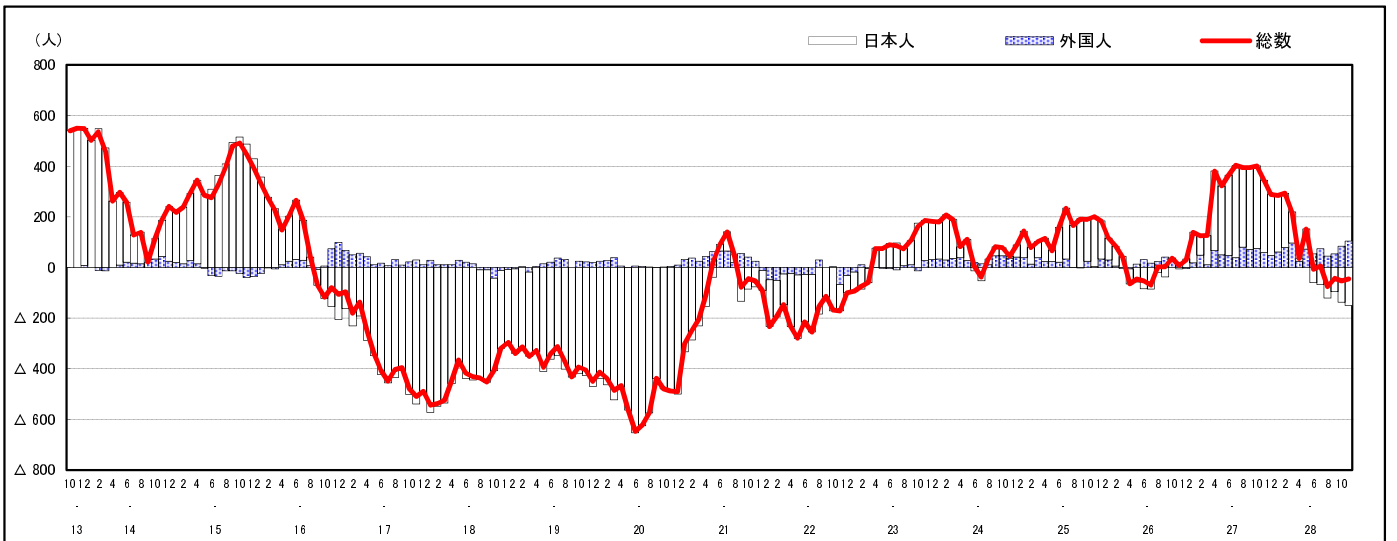

## 市区町別 推計人口の推移 (平成13年10月1日～)

廿日市市

H17国勢調査時の人口	H28.11.1現在の人口	H17国勢調査後の増減数	H17国勢調査後の増減率
115,530人	114,849人	△ 681人	△0.59%

## 社会増減, 自然増減別 対前年同月人口増減数の推移 (平成13年10月～)

## 日本人, 外国人別 対前年同月人口増減数の推移 (平成13年10月～)

注) 国勢調査結果による推計人口の補正を行っており, 社会増減は人口増減から自然増減を差し引いて算出している。