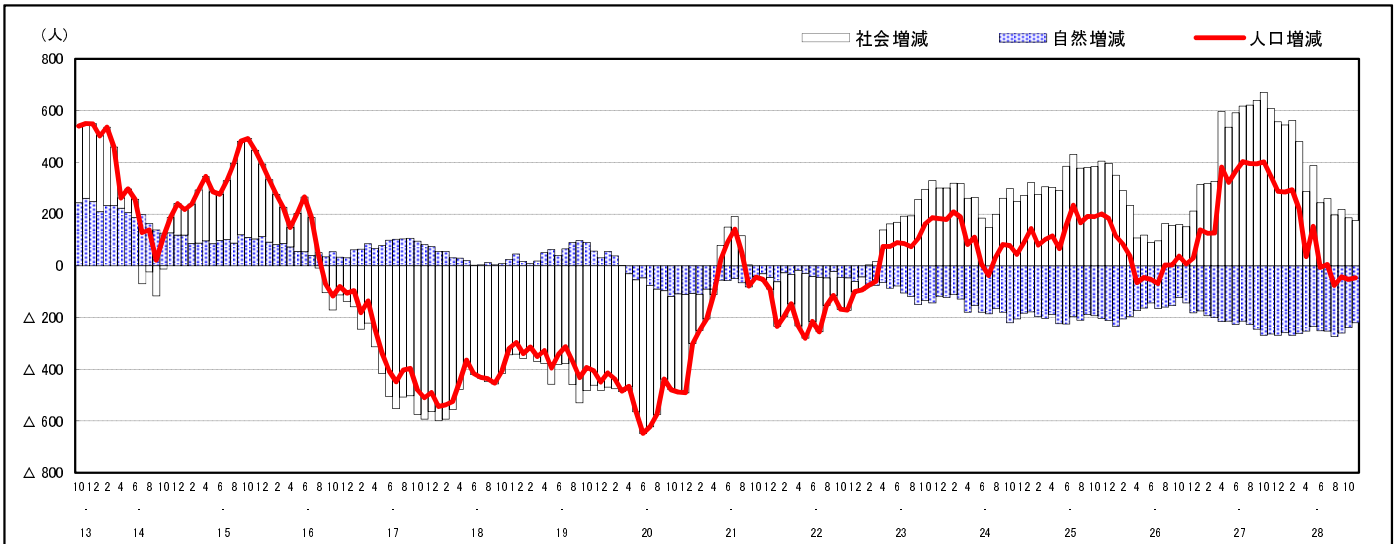

## 市区町別 推計人口の推移 (平成13年10月1日～)

廿日市市

H17国勢調査時の人口	H28.11.1現在の人口	H17国勢調査後の増減数	H17国勢調査後の増減率
115,530人	114,849人	△ 681人	△0.59%

## 社会増減, 自然増減別 対前年同月人口増減数の推移 (平成13年10月～)

## 日本人, 外国人別 対前年同月人口増減数の推移 (平成13年10月～)

注) 国勢調査結果による推計人口の補正を行っており, 社会増減は人口増減から自然増減を差し引いて算出している。