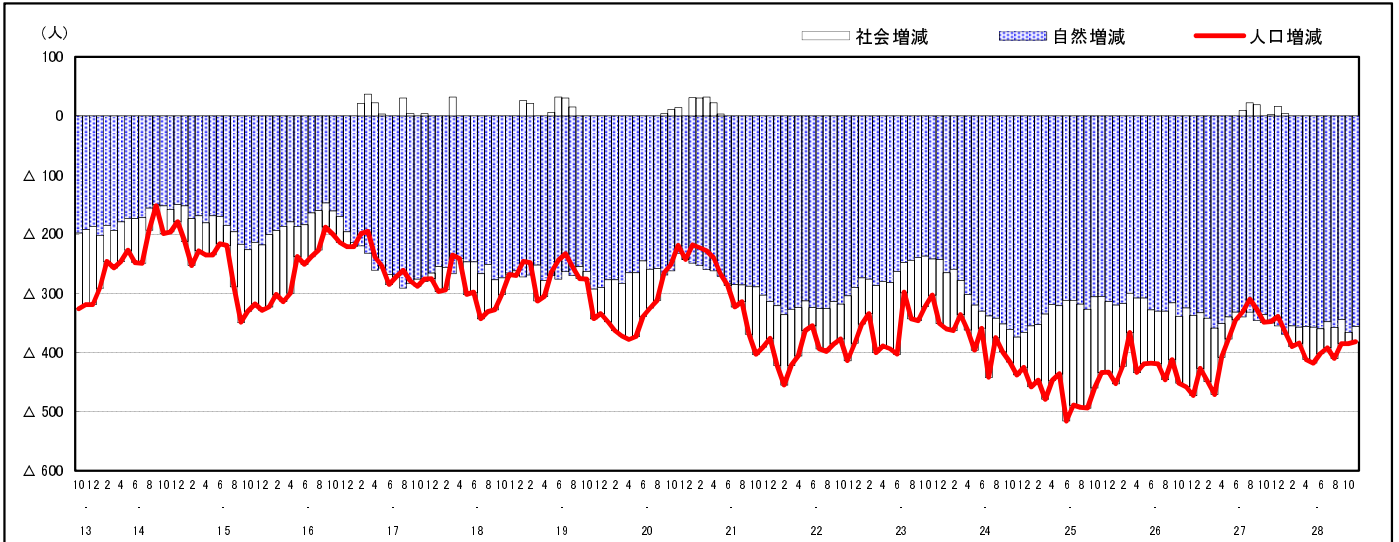

市区町別 推計人口の推移 (平成13年10月1日～)

安芸高田市

H17国勢調査時の人口	H28.11.1現在の人口	H17国勢調査後の増減数	H17国勢調査後の増減率
33,096人	29,085人	△4,011人	△12.12%

社会増減, 自然増減別 対前年同月人口増減数の推移 (平成13年10月～)

日本人, 外国人別 対前年同月人口増減数の推移 (平成13年10月～)

注) 国勢調査結果による推計人口の補正を行っており, 社会増減は人口増減から自然増減を差し引いて算出している。