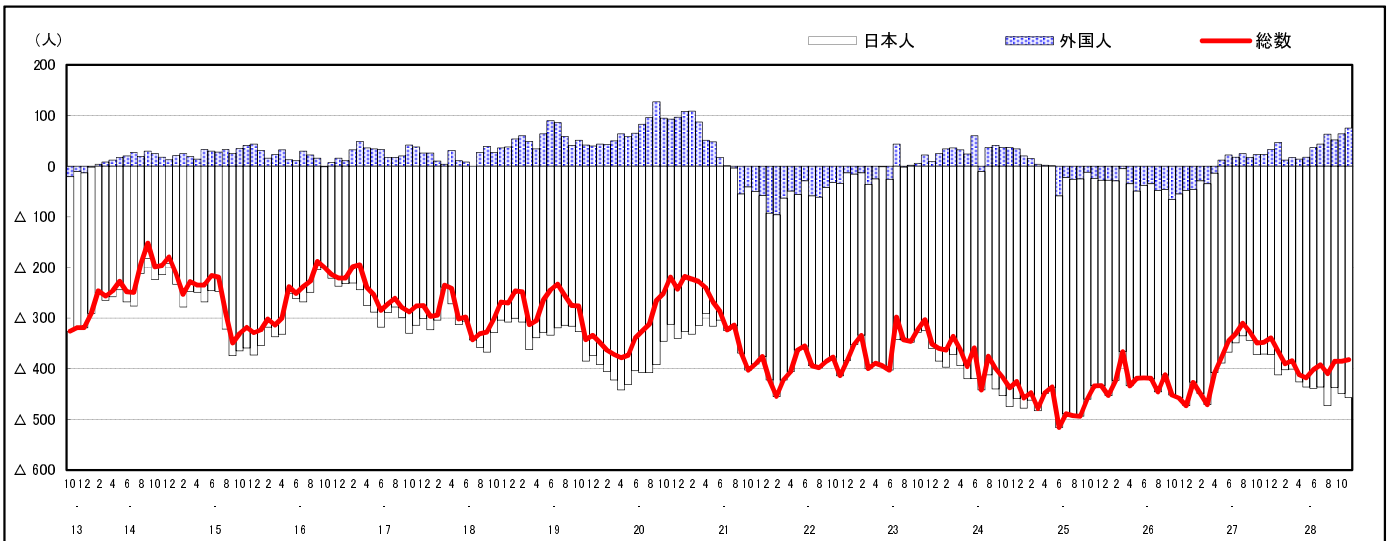

市区町別 推計人口の推移 (平成13年10月1日～)

安芸高田市

H17国勢調査時の人口	H28.11.1現在の人口	H17国勢調査後の増減数	H17国勢調査後の増減率
33,096人	29,085人	△4,011人	△12.12%

社会増減, 自然増減別 対前年同月人口増減数の推移 (平成13年10月～)

日本人, 外国人別 対前年同月人口増減数の推移 (平成13年10月～)

注) 国勢調査結果による推計人口の補正を行っており, 社会増減は人口増減から自然増減を差し引いて算出している。