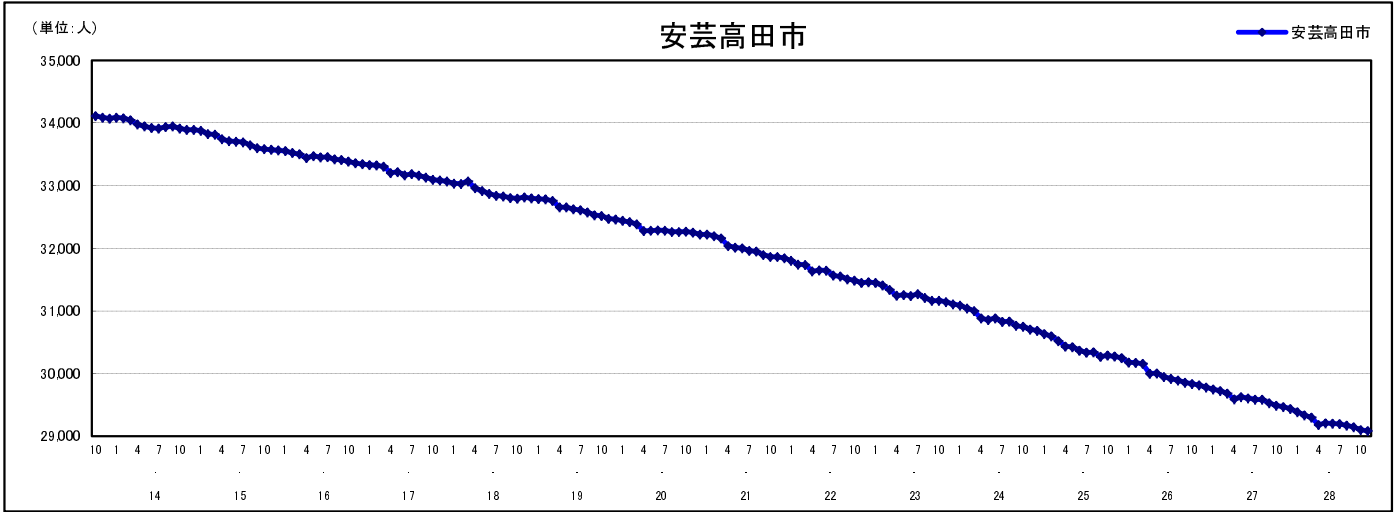

市区町別 推計人口の推移 (平成13年10月1日～)

安芸高田市

H17国勢調査時の人口	H28.11.1現在の人口	H17国勢調査後の増減数	H17国勢調査後の増減率
33,096人	29,085人	△4,011人	△12.12%

社会増減, 自然増減別 対前年同月人口増減数の推移 (平成13年10月～)

日本人, 外国人別 対前年同月人口増減数の推移 (平成13年10月～)

注) 国勢調査結果による推計人口の補正を行っており, 社会増減は人口増減から自然増減を差し引いて算出している。