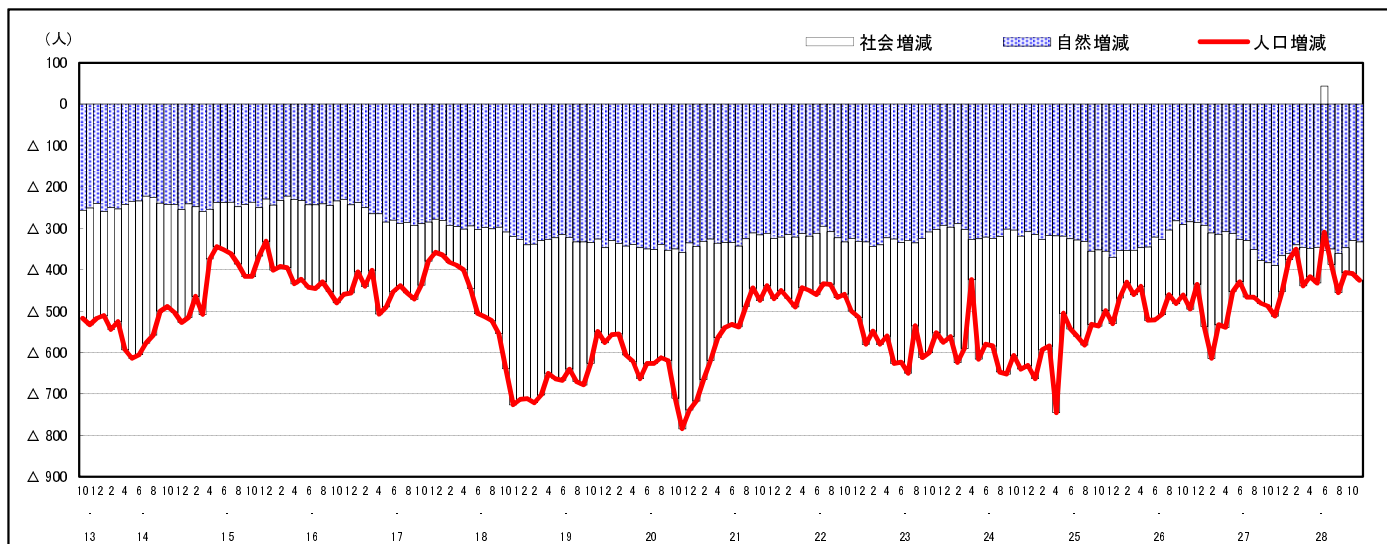

## 市区町別 推計人口の推移 (平成13年10月1日～)

江田島市

H17国勢調査時の人口	H28.11.1現在の人口	H17国勢調査後の増減数	H17国勢調査後の増減率
29,939人	23,893人	△6,046人	△20.19%

## 社会増減, 自然増減別 対前年同月人口増減数の推移 (平成13年10月～)

## 日本人, 外国人別 対前年同月人口増減数の推移 (平成13年10月～)

注) 国勢調査結果による推計人口の補正を行っており, 社会増減は人口増減から自然増減を差し引いて算出している。