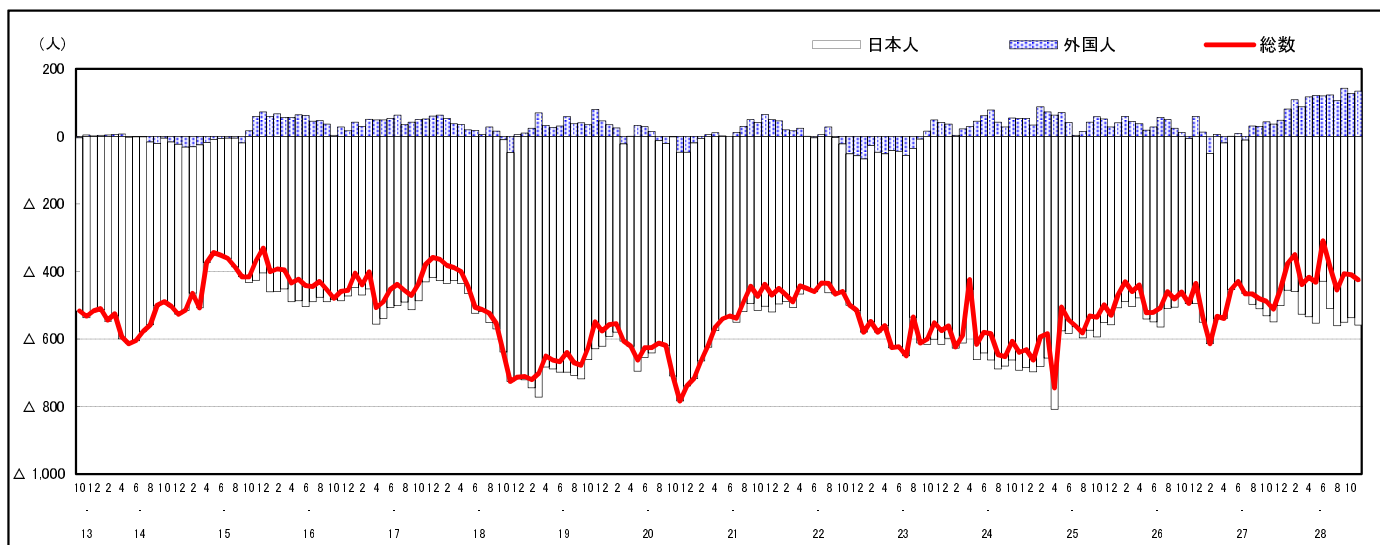

## 市区町別 推計人口の推移 (平成13年10月1日～)

江田島市

H17国勢調査時の人口	H28.11.1現在の人口	H17国勢調査後の増減数	H17国勢調査後の増減率
29,939人	23,893人	△6,046人	△20.19%

## 社会増減, 自然増減別 対前年同月人口増減数の推移 (平成13年10月～)

## 日本人, 外国人別 対前年同月人口増減数の推移 (平成13年10月～)

注) 国勢調査結果による推計人口の補正を行っており, 社会増減は人口増減から自然増減を差し引いて算出している。