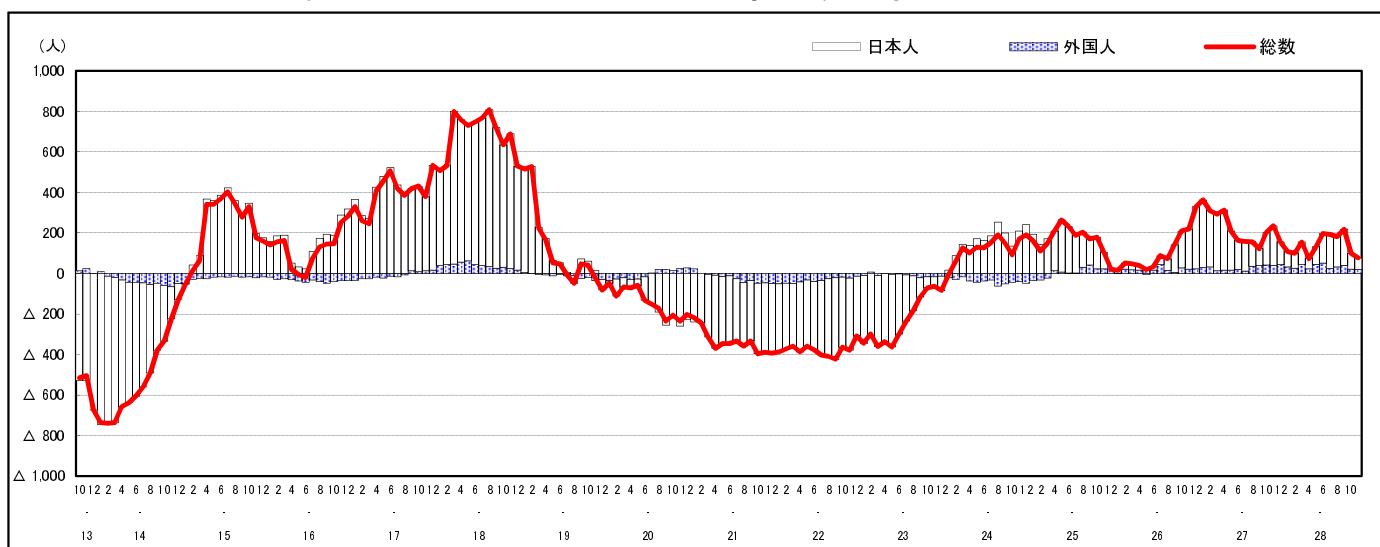

## 市区町別 推計人口の推移 (平成13年10月1日～)

府 中 町

H17国勢調査時の人口	H28.11.1現在の人口	H17国勢調査後の増減数	H17国勢調査後の増減率
50,732人	51,149人	417人	0.82%

### 社会増減, 自然増減別 対前年同月人口増減数の推移 (平成13年10月～)

### 日本人, 外国人別 対前年同月人口増減数の推移 (平成13年10月～)

注) 国勢調査結果による推計人口の補正を行っており, 社会増減は人口増減から自然増減を差し引いて算出している。