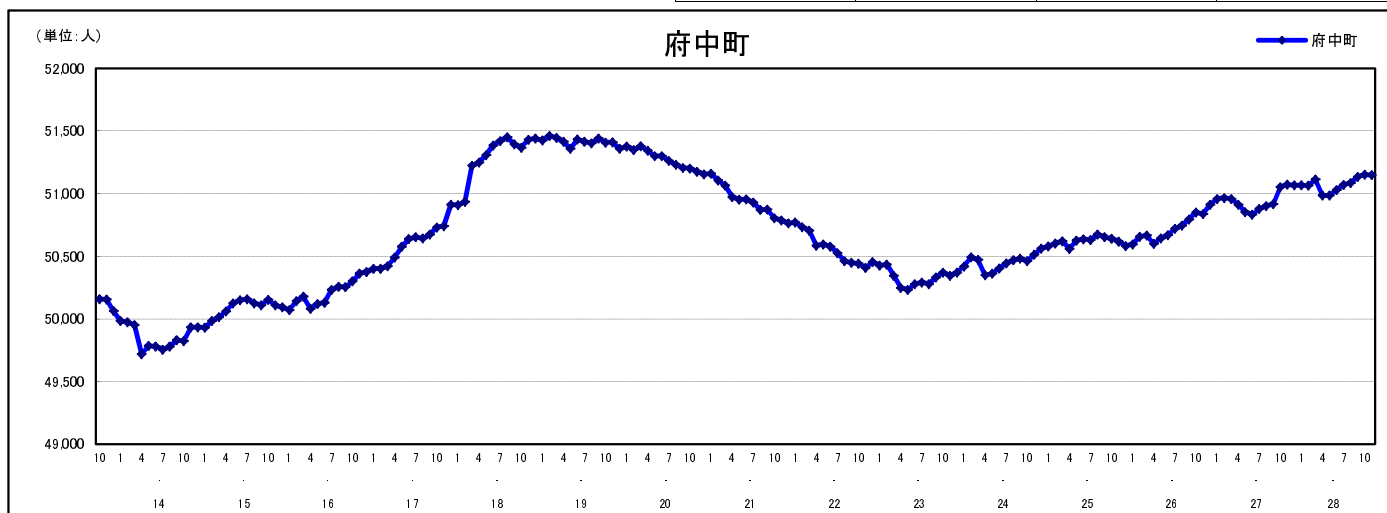

## 市区町別 推計人口の推移 (平成13年10月1日～)

府 中 町

H17国勢調査時の人口	H28.11.1現在の人口	H17国勢調査後の増減数	H17国勢調査後の増減率
50,732人	51,149人	417人	0.82%

### 社会増減, 自然増減別 対前年同月人口増減数の推移 (平成13年10月～)