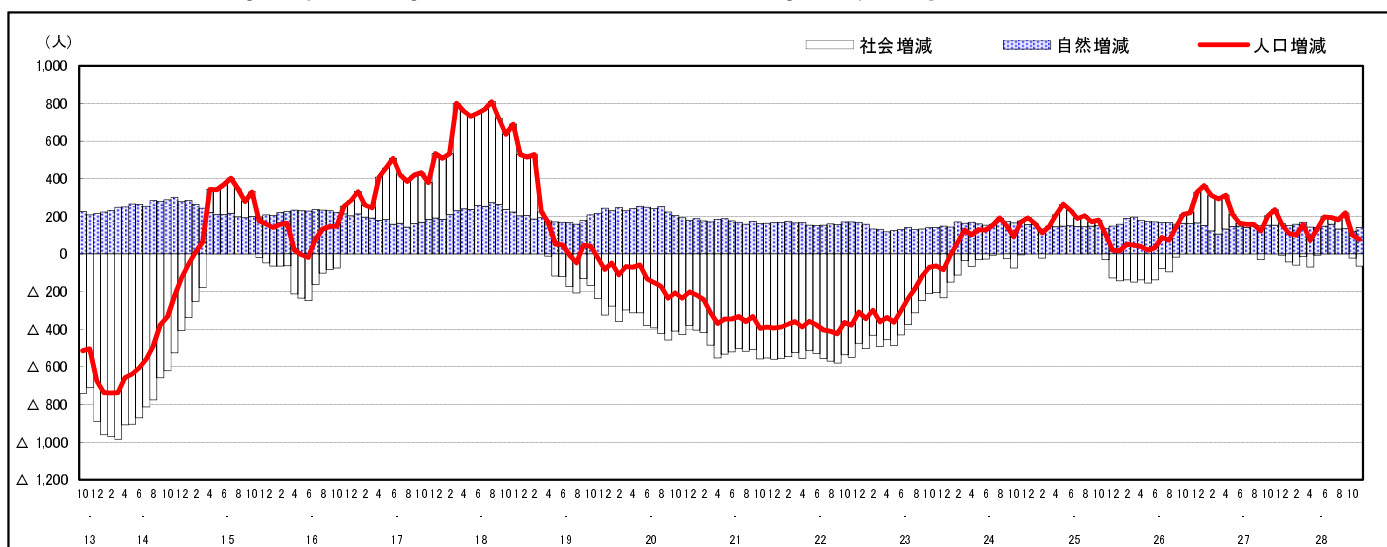

## 市区町別 推計人口の推移 (平成13年10月1日～)

府 中 町

H17国勢調査時の人口	H28.11.1現在の人口	H17国勢調査後の増減数	H17国勢調査後の増減率
50,732人	51,149人	417人	0.82%

### 社会増減, 自然増減別 対前年同月人口増減数の推移 (平成13年10月～)

### 日本人, 外国人別 対前年同月人口増減数の推移 (平成13年10月～)

注) 国勢調査結果による推計人口の補正を行っており, 社会増減は人口増減から自然増減を差し引いて算出している。