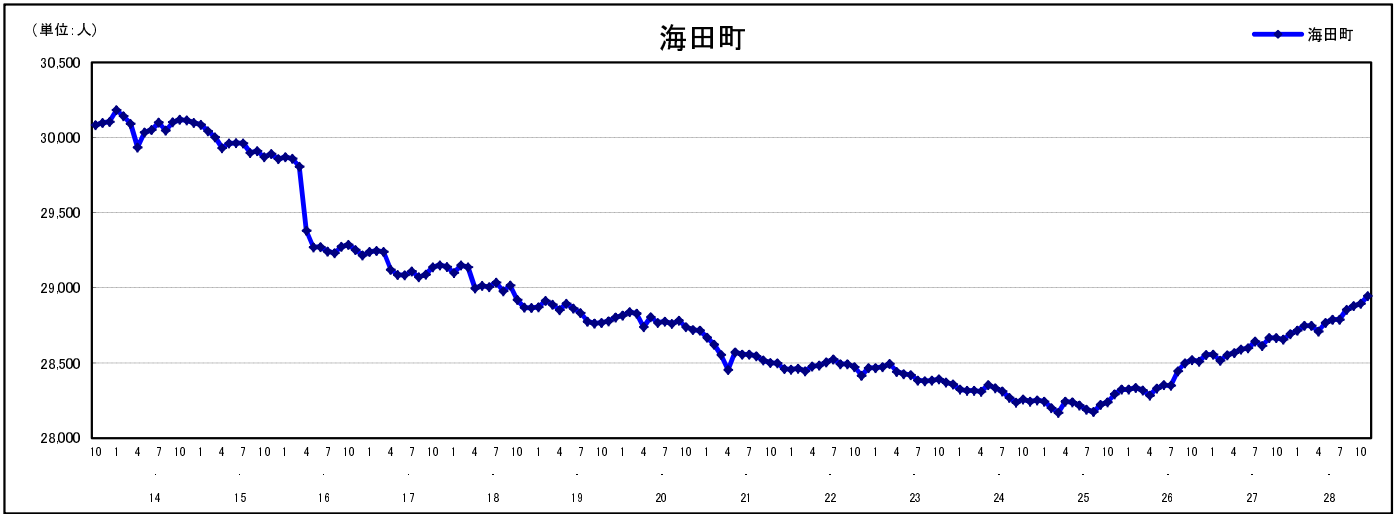

市区町別 推計人口の推移 (平成13年10月1日～)

海 田 町

H17国勢調査時の人口	H28.11.1現在の人口	H17国勢調査後の増減数	H17国勢調査後の増減率
29,137人	28,946人	△191人	△0.66%

社会増減, 自然増減別 対前年同月人口増減数の推移 (平成13年10月～)

日本人, 外国人別 対前年同月人口増減数の推移 (平成13年10月～)

注) 国勢調査結果による推計人口の補正を行っており, 社会増減は人口増減から自然増減を差し引いて算出している。