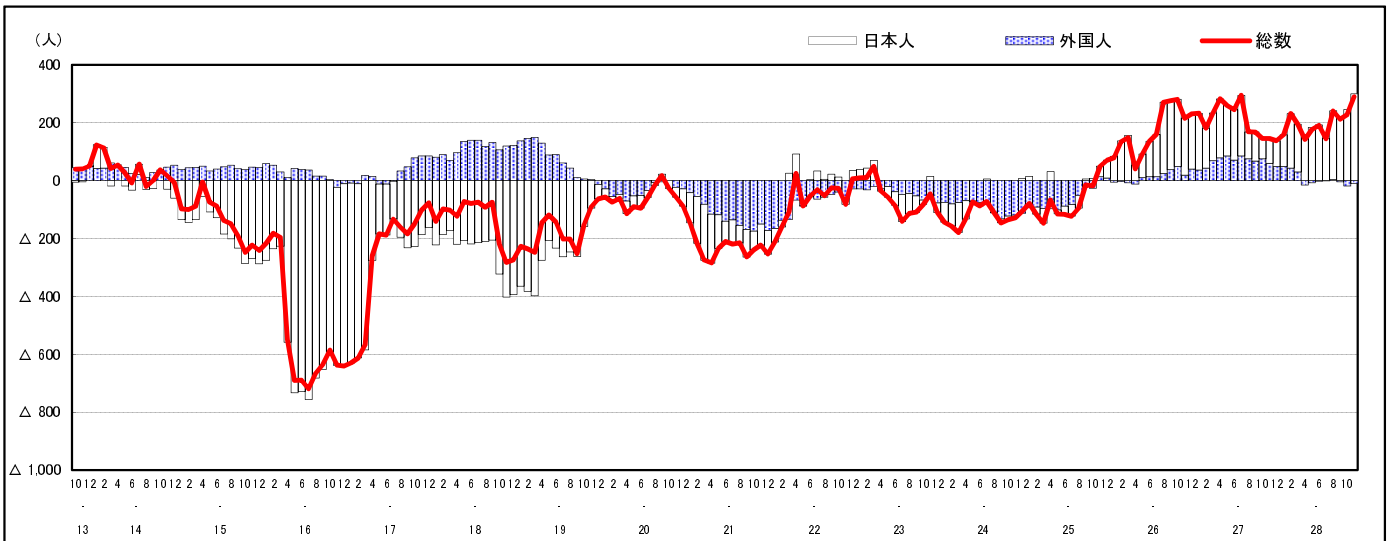

市区町別 推計人口の推移 (平成13年10月1日～)

海 田 町

H17国勢調査時の人口	H28.11.1現在の人口	H17国勢調査後の増減数	H17国勢調査後の増減率
29,137人	28,946人	△191人	△0.66%

社会増減, 自然増減別 対前年同月人口増減数の推移 (平成13年10月～)

日本人, 外国人別 対前年同月人口増減数の推移 (平成13年10月～)

注) 国勢調査結果による推計人口の補正を行っており, 社会増減は人口増減から自然増減を差し引いて算出している。