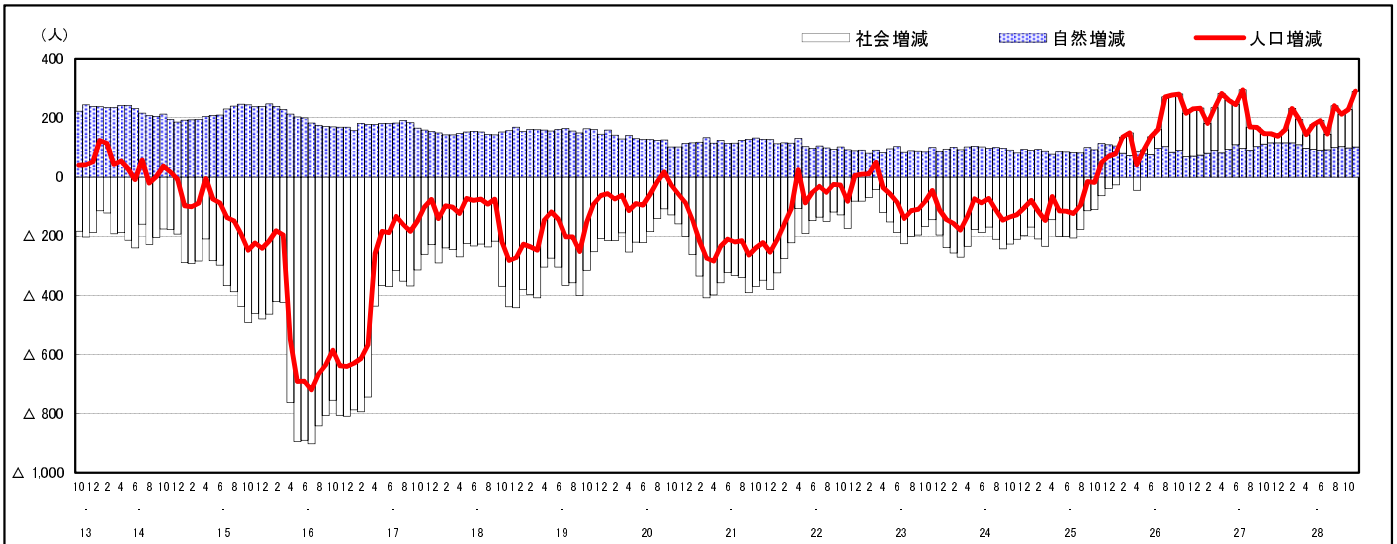

市区町別 推計人口の推移 (平成13年10月1日～)

海 田 町

H17国勢調査時の人口	H28.11.1現在の人口	H17国勢調査後の増減数	H17国勢調査後の増減率
29,137人	28,946人	△191人	△0.66%

社会増減, 自然増減別 対前年同月人口増減数の推移 (平成13年10月～)

日本人, 外国人別 対前年同月人口増減数の推移 (平成13年10月～)

注) 国勢調査結果による推計人口の補正を行っており, 社会増減は人口増減から自然増減を差し引いて算出している。