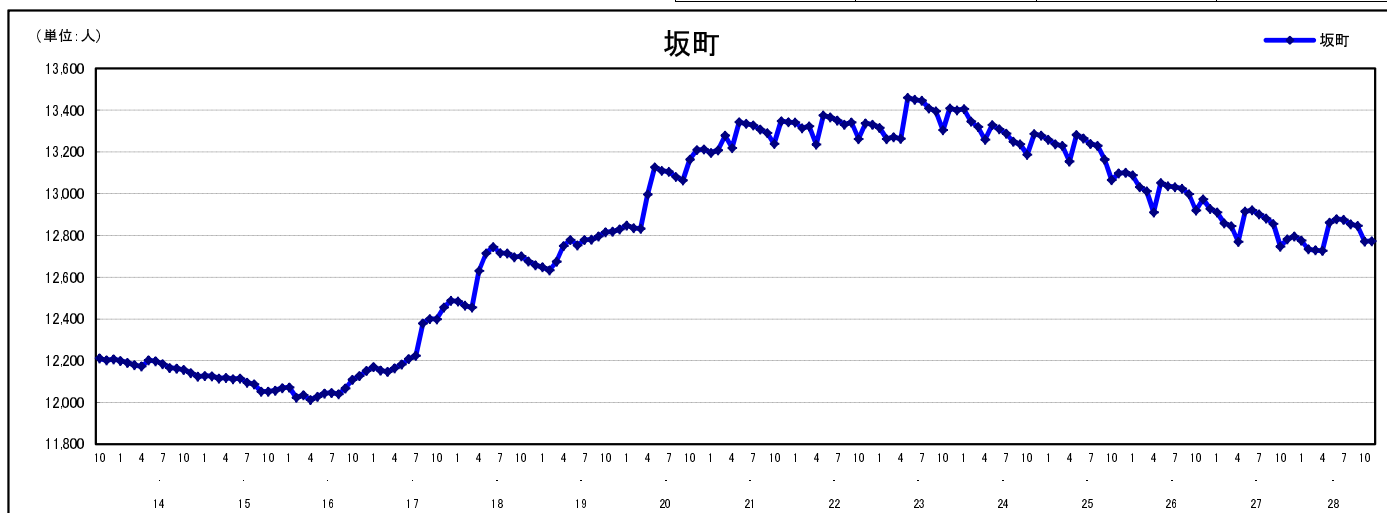

## 市区町別 推計人口の推移 (平成13年10月1日～)

坂 町

H17国勢調査時の人口	H28.11.1現在の人口	H17国勢調査後の増減数	H17国勢調査後の増減率
12,399人	12,773人	374人	3.02%

### 社会増減, 自然増減別 対前年同月人口増減数の推移 (平成13年10月～)

### 日本人, 外国人別 対前年同月人口増減数の推移 (平成13年10月～)

注) 国勢調査結果による推計人口の補正を行っており, 社会増減は人口増減から自然増減を差し引いて算出している。