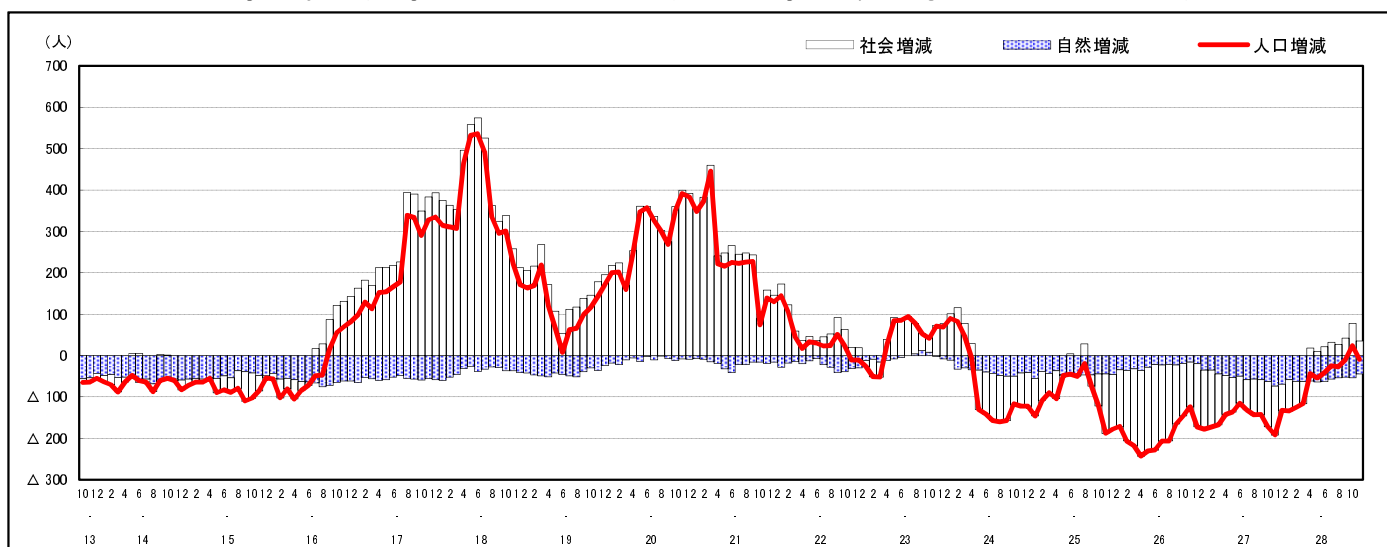

## 市区町別 推計人口の推移 (平成13年10月1日～)

坂 町

H17国勢調査時の人口	H28.11.1現在の人口	H17国勢調査後の増減数	H17国勢調査後の増減率
12,399人	12,773人	374人	3.02%

### 社会増減, 自然増減別 対前年同月人口増減数の推移 (平成13年10月～)

### 日本人, 外国人別 対前年同月人口増減数の推移 (平成13年10月～)

注) 国勢調査結果による推計人口の補正を行っており, 社会増減は人口増減から自然増減を差し引いて算出している。