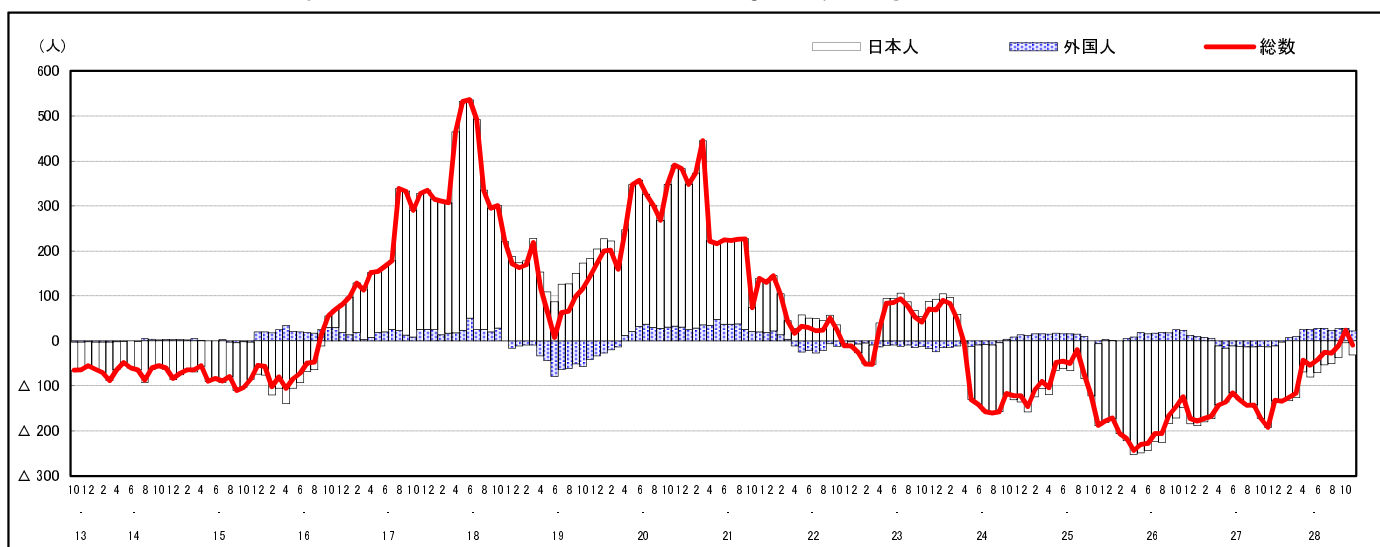

## 市区町別 推計人口の推移 (平成13年10月1日～)

坂 町

H17国勢調査時の人口	H28.11.1現在の人口	H17国勢調査後の増減数	H17国勢調査後の増減率
12,399人	12,773人	374人	3.02%

### 社会増減, 自然増減別 対前年同月人口増減数の推移 (平成13年10月～)

### 日本人, 外国人別 対前年同月人口増減数の推移 (平成13年10月～)

注) 国勢調査結果による推計人口の補正を行っており, 社会増減は人口増減から自然増減を差し引いて算出している。