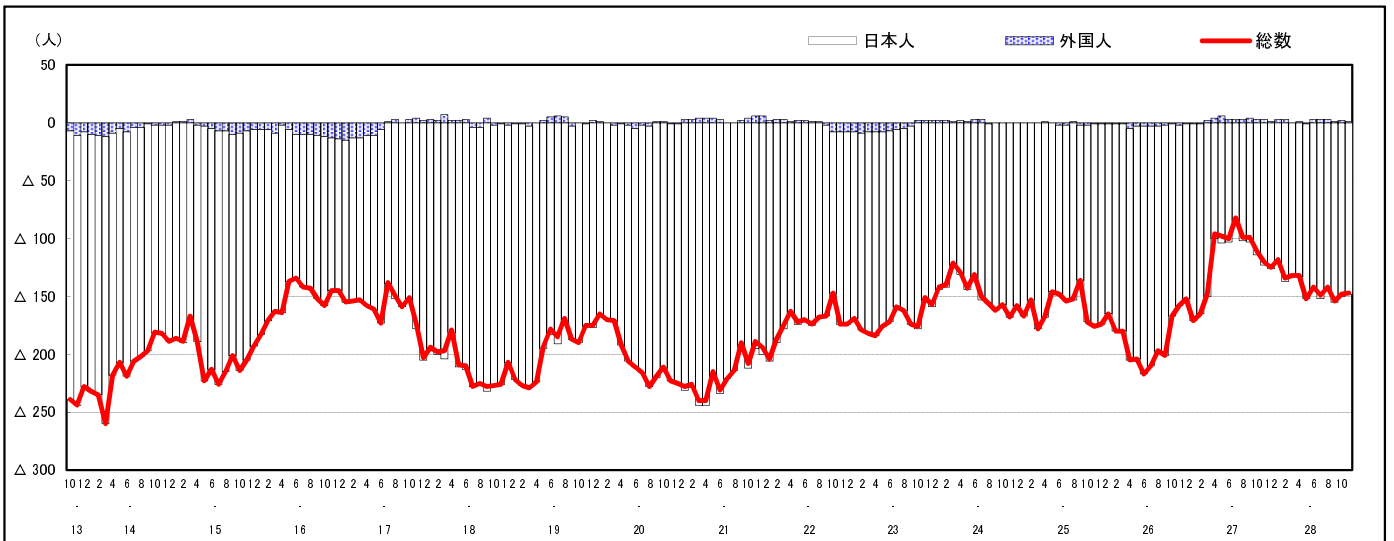

市区町別 推計人口の推移 (平成13年10月1日～)

安芸太田町

| H17国勢調査時の人口 | H28.11.1現在の人口 | H17国勢調査後の増減数 | H17国勢調査後の増減率 |
|-------------|---------------|--------------|--------------|
| 8,238人 | 6,309人 | △ 1,929人 | △23.42% |

社会増減, 自然増減別 対前年同月人口増減数の推移 (平成13年10月～)

日本人, 外国人別 対前年同月人口増減数の推移 (平成13年10月～)

注) 国勢調査結果による推計人口の補正を行っており, 社会増減は人口増減から自然増減を差し引いて算出している。