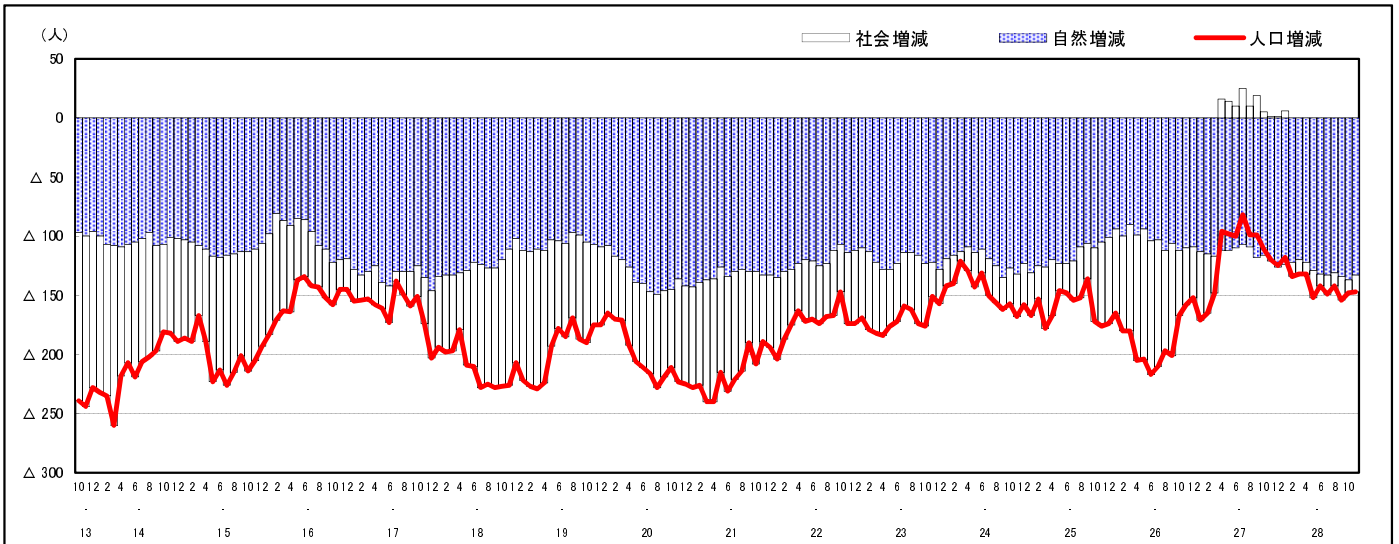

市区町別 推計人口の推移 (平成13年10月1日～)

安芸太田町

| H17国勢調査時の人口 | H28.11.1現在の人口 | H17国勢調査後の増減数 | H17国勢調査後の増減率 |
|-------------|---------------|--------------|--------------|
| 8,238人 | 6,309人 | △ 1,929人 | △23.42% |

社会増減, 自然増減別 対前年同月人口増減数の推移 (平成13年10月～)

日本人, 外国人別 対前年同月人口増減数の推移 (平成13年10月～)

注) 国勢調査結果による推計人口の補正を行っており, 社会増減は人口増減から自然増減を差し引いて算出している。