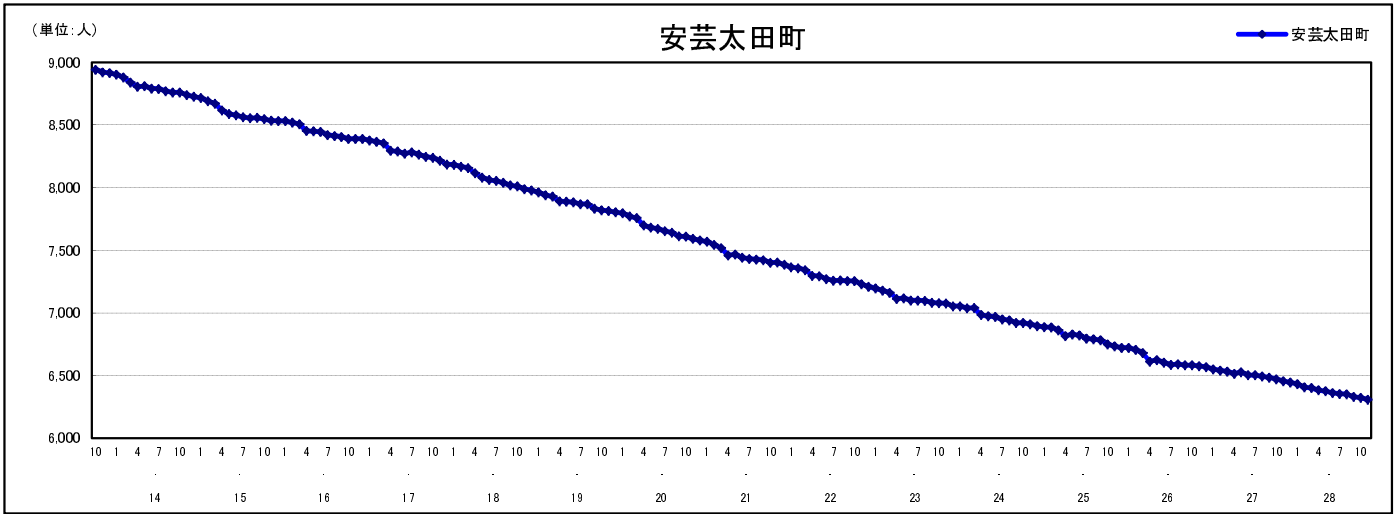

市区町別 推計人口の推移 (平成13年10月1日～)

安芸太田町

| H17国勢調査時の人口 | H28.11.1現在の人口 | H17国勢調査後の増減数 | H17国勢調査後の増減率 |
|-------------|---------------|--------------|--------------|
| 8,238人 | 6,309人 | △ 1,929人 | △23.42% |

社会増減, 自然増減別 対前年同月人口増減数の推移 (平成13年10月～)

日本人, 外国人別 対前年同月人口増減数の推移 (平成13年10月～)

注) 国勢調査結果による推計人口の補正を行っており, 社会増減は人口増減から自然増減を差し引いて算出している。