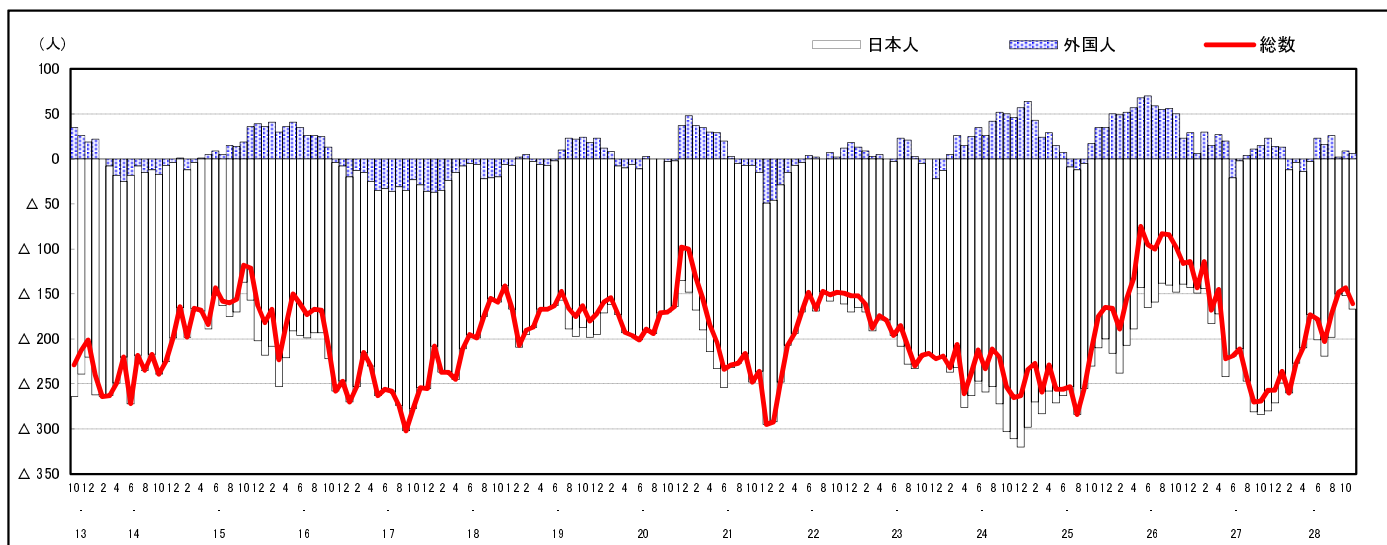

## 市区町別 推計人口の推移 (平成13年10月1日～)

北 広 島 町

H17国勢調査時の人口	H28.11.1現在の人口	H17国勢調査後の増減数	H17国勢調査後の増減率
20,857人	18,769人	△ 2,088人	△10.01%

### 社会増減, 自然増減別 対前年同月人口増減数の推移 (平成13年10月～)

### 日本人, 外国人別 対前年同月人口増減数の推移 (平成13年10月～)

注) 国勢調査結果による推計人口の補正を行っており, 社会増減は人口増減から自然増減を差し引いて算出している。