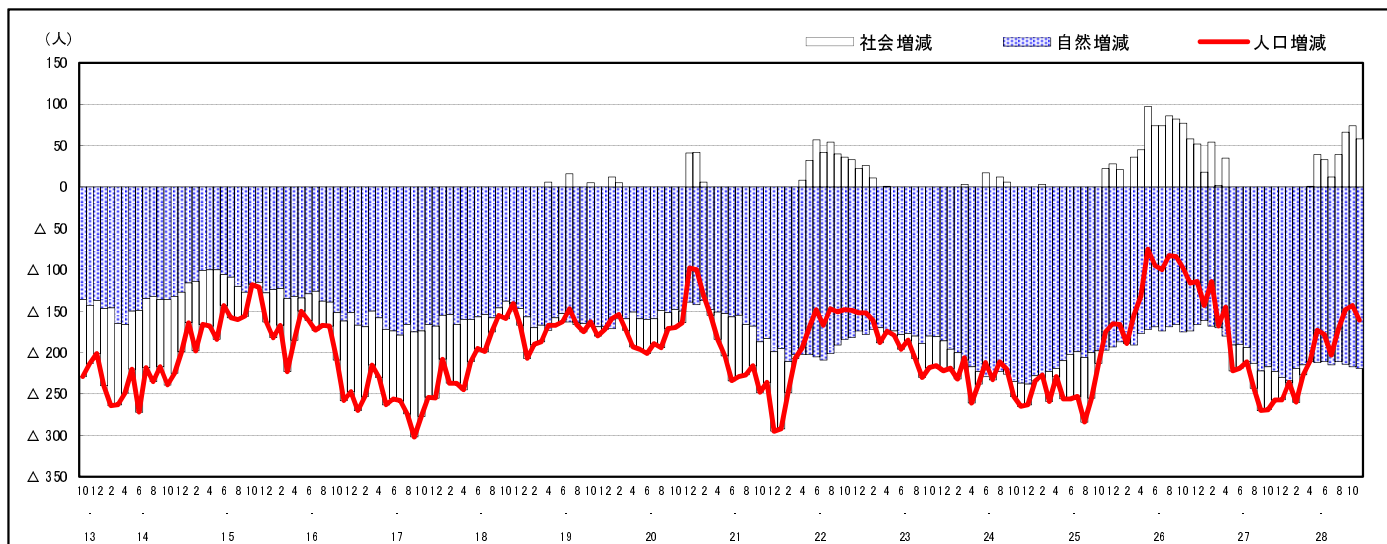

## 市区町別 推計人口の推移 (平成13年10月1日～)

北 広 島 町

H17国勢調査時の人口	H28.11.1現在の人口	H17国勢調査後の増減数	H17国勢調査後の増減率
20,857人	18,769人	△ 2,088人	△10.01%

### 社会増減, 自然増減別 対前年同月人口増減数の推移 (平成13年10月～)

### 日本人, 外国人別 対前年同月人口増減数の推移 (平成13年10月～)

注) 国勢調査結果による推計人口の補正を行っており, 社会増減は人口増減から自然増減を差し引いて算出している。