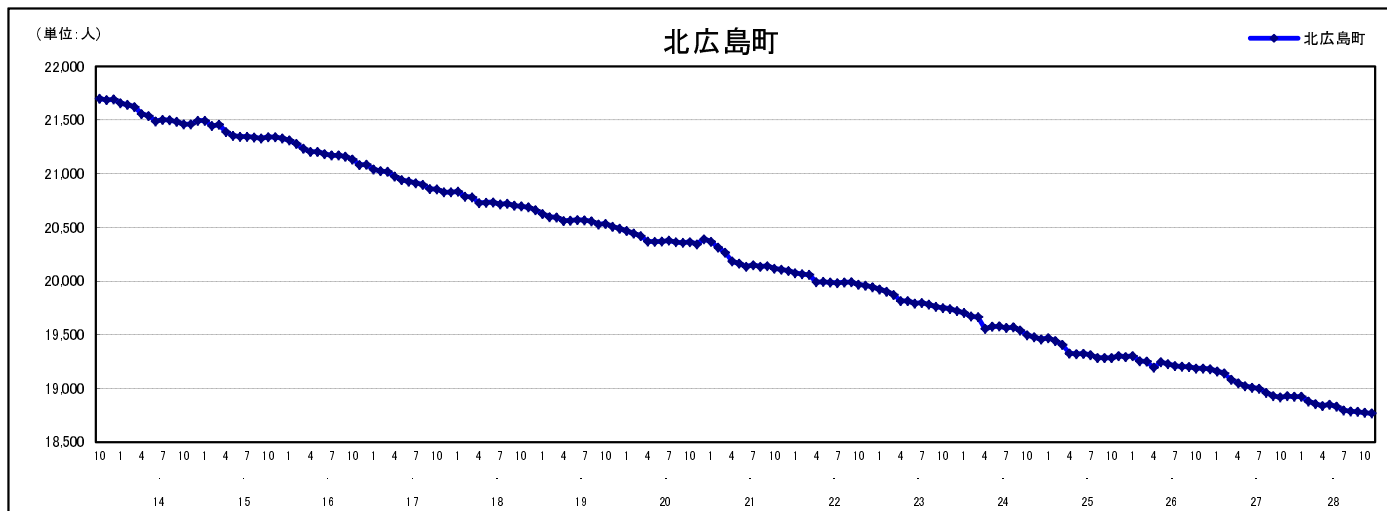

## 市区町別 推計人口の推移 (平成13年10月1日～)

北 広 島 町

H17国勢調査時の人口	H28.11.1現在の人口	H17国勢調査後の増減数	H17国勢調査後の増減率
20,857人	18,769人	△ 2,088人	△10.01%

### 社会増減, 自然増減別 対前年同月人口増減数の推移 (平成13年10月～)

### 日本人, 外国人別 対前年同月人口増減数の推移 (平成13年10月～)

注) 国勢調査結果による推計人口の補正を行っており, 社会増減は人口増減から自然増減を差し引いて算出している。