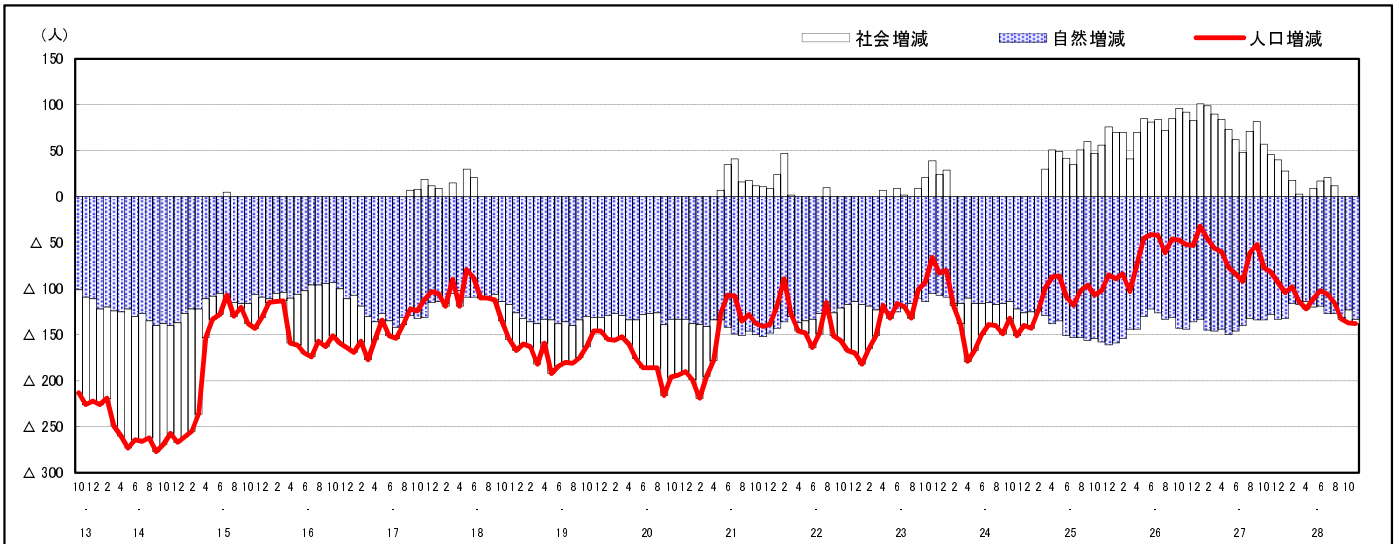

## 市区町別 推計人口の推移 (平成13年10月1日～)

### 大崎上島町

H17国勢調査時の人口	H28.11.1現在の人口	H17国勢調査後の増減数	H17国勢調査後の増減率
9,236人	7,839人	△ 1,397人	△15.13%

### 社会増減, 自然増減別 対前年同月人口増減数の推移 (平成13年10月～)