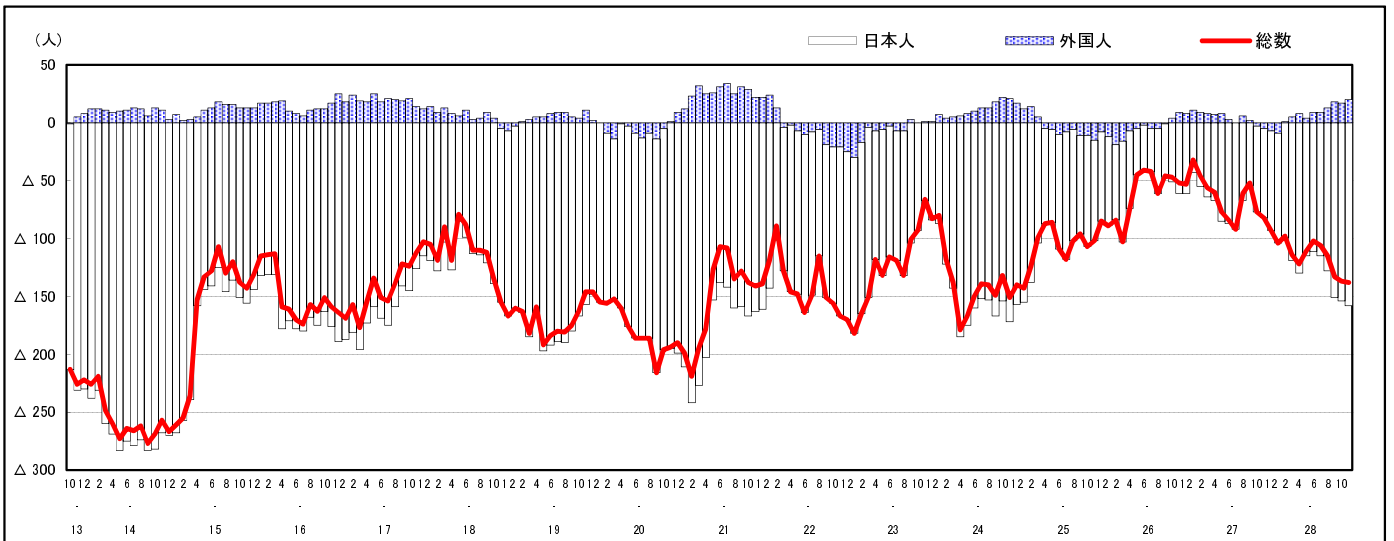

日本人, 外国人別 対前年同月人口増減数の推移 (平成13年10月～)

注) 国勢調査結果による推計人口の補正を行っており, 社会増減は人口増減から自然増減を差し引いて算出している。