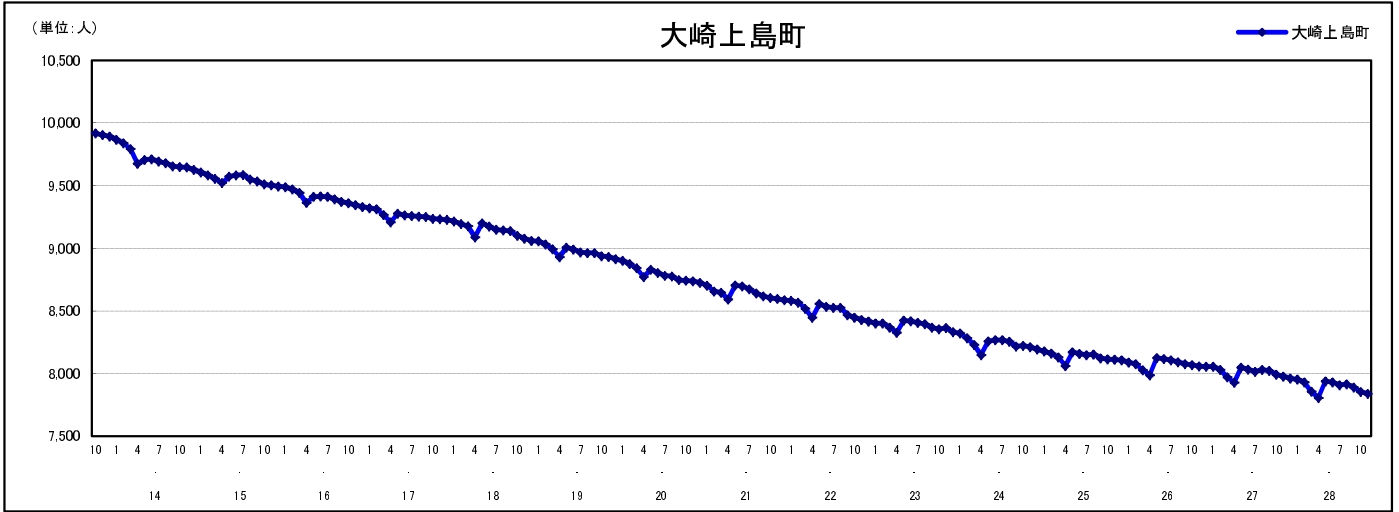

## 市区町別 推計人口の推移 (平成13年10月1日～)

### 大崎上島町

H17国勢調査時の人口	H28.11.1現在の人口	H17国勢調査後の増減数	H17国勢調査後の増減率
9,236人	7,839人	△ 1,397人	△15.13%

### 社会増減, 自然増減別 対前年同月人口増減数の推移 (平成13年10月～)