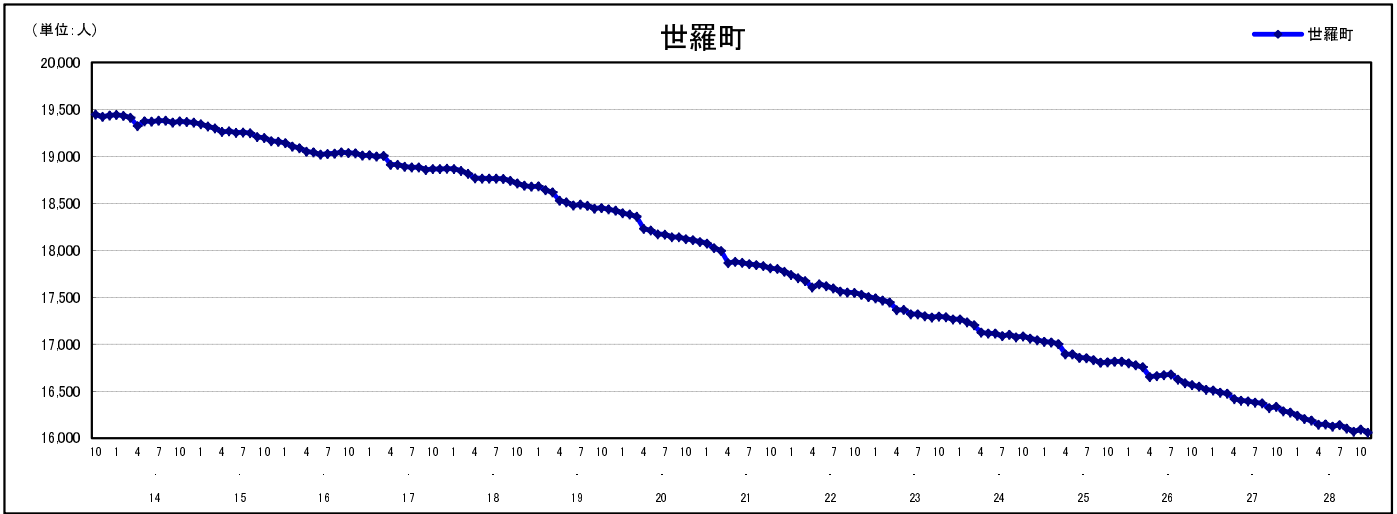

市区町別 推計人口の推移 (平成13年10月1日～)

世 羅 町

H17国勢調査時の人口	H28.11.1現在の人口	H17国勢調査後の増減数	H17国勢調査後の増減率
18,866人	16,061人	△ 2,805人	△14.87%

社会増減, 自然増減別 対前年同月人口増減数の推移 (平成13年10月～)

日本人, 外国人別 対前年同月人口増減数の推移 (平成13年10月～)

注) 国勢調査結果による推計人口の補正を行っており, 社会増減は人口増減から自然増減を差し引いて算出している。