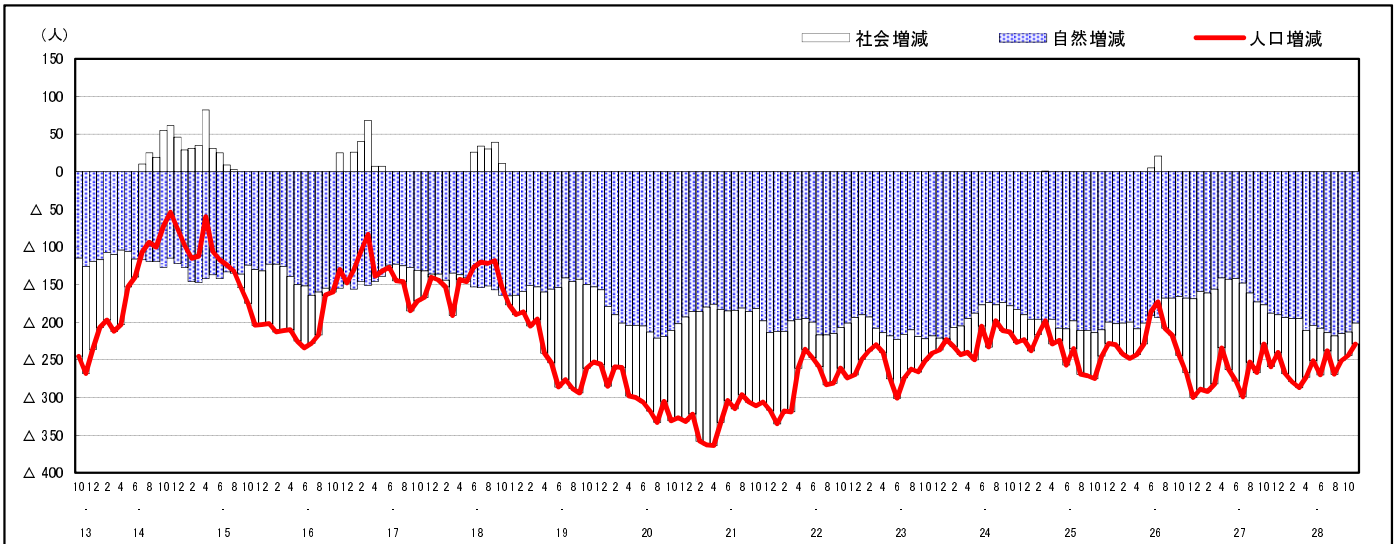

市区町別 推計人口の推移 (平成13年10月1日～)

世 羅 町

H17国勢調査時の人口	H28.11.1現在の人口	H17国勢調査後の増減数	H17国勢調査後の増減率
18,866人	16,061人	△ 2,805人	△14.87%

社会増減, 自然増減別 対前年同月人口増減数の推移 (平成13年10月～)

日本人, 外国人別 対前年同月人口増減数の推移 (平成13年10月～)

注) 国勢調査結果による推計人口の補正を行っており, 社会増減は人口増減から自然増減を差し引いて算出している。