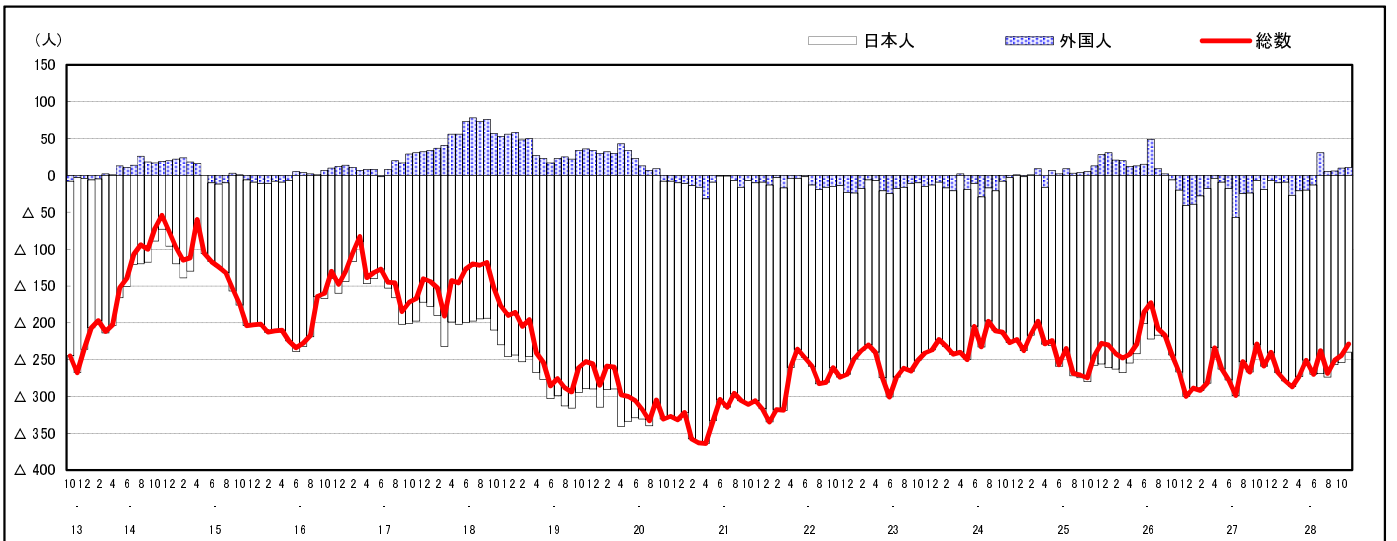

市区町別 推計人口の推移 (平成13年10月1日～)

世 羅 町

H17国勢調査時の人口	H28.11.1現在の人口	H17国勢調査後の増減数	H17国勢調査後の増減率
18,866人	16,061人	△ 2,805人	△14.87%

社会増減, 自然増減別 対前年同月人口増減数の推移 (平成13年10月～)

日本人, 外国人別 対前年同月人口増減数の推移 (平成13年10月～)

注) 国勢調査結果による推計人口の補正を行っており, 社会増減は人口増減から自然増減を差し引いて算出している。