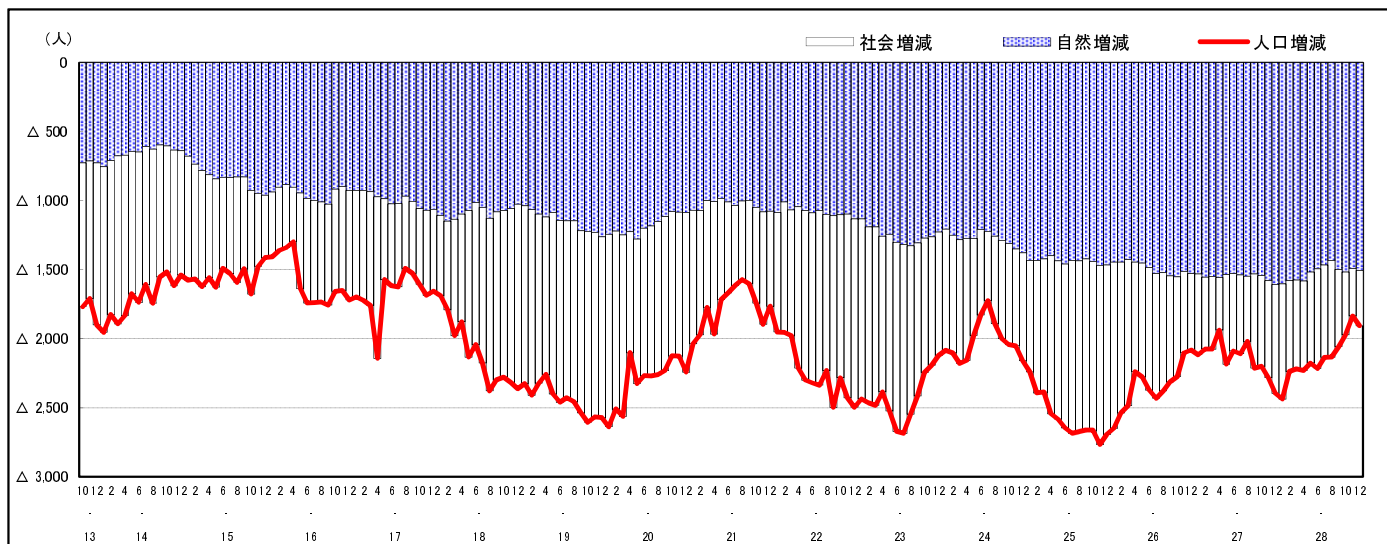

## 市区町別 推計人口の推移 (平成13年10月1日～)

呉 市

H17国勢調査時の人口	H28.12.1現在の人口	H17国勢調査後の増減数	H17国勢調査後の増減率
251,003人	226,128人	△ 24,875人	△ 9.91%

## 社会増減, 自然増減別 対前年同月人口増減数の推移 (平成13年10月～)

## 日本人, 外国人別 対前年同月人口増減数の推移 (平成13年10月～)

注) 国勢調査結果による推計人口の補正を行っており, 社会増減は人口増減から自然増減を差し引いて算出している。