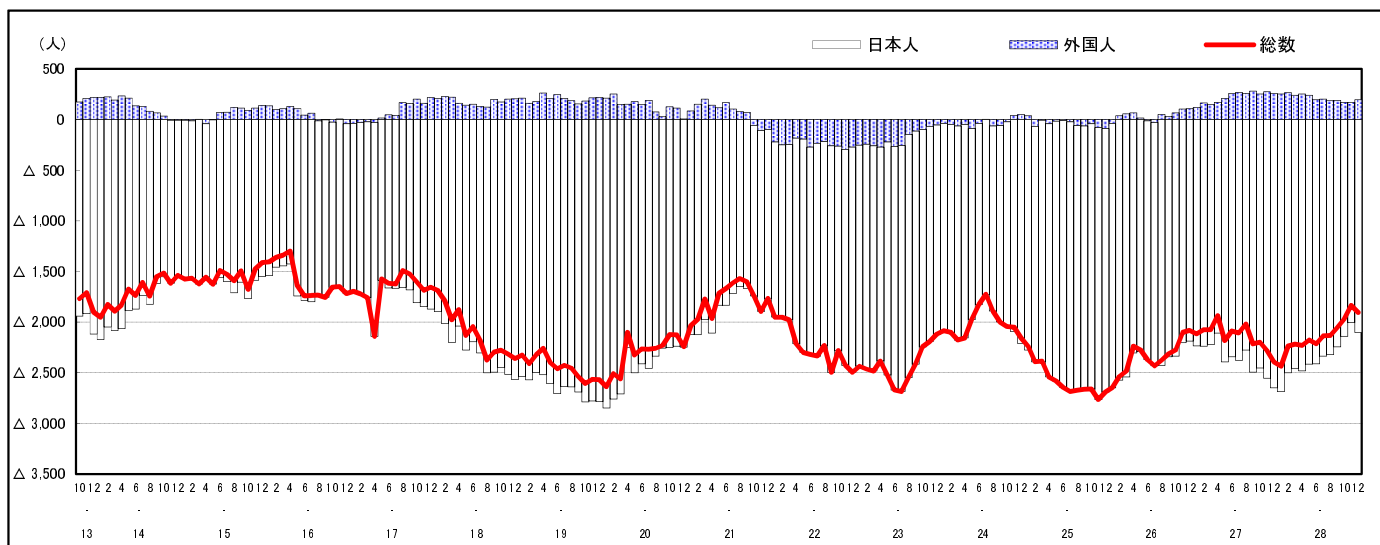

## 市区町別 推計人口の推移 (平成13年10月1日～)

呉 市

H17国勢調査時の人口	H28.12.1現在の人口	H17国勢調査後の増減数	H17国勢調査後の増減率
251,003人	226,128人	△ 24,875人	△ 9.91%

## 社会増減, 自然増減別 対前年同月人口増減数の推移 (平成13年10月～)

## 日本人, 外国人別 対前年同月人口増減数の推移 (平成13年10月～)

注) 国勢調査結果による推計人口の補正を行っており, 社会増減は人口増減から自然増減を差し引いて算出している。