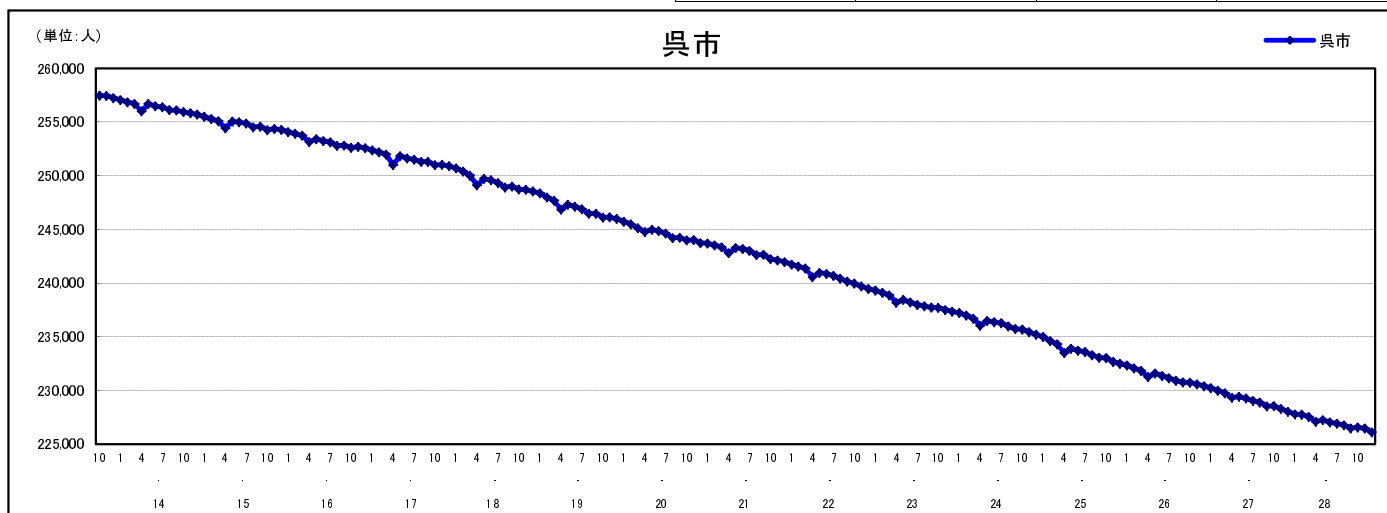

## 市区町別 推計人口の推移 (平成13年10月1日～)

呉 市

H17国勢調査時の人口	H28.12.1現在の人口	H17国勢調査後の増減数	H17国勢調査後の増減率
251,003人	226,128人	△ 24,875人	△ 9.91%

## 社会増減, 自然増減別 対前年同月人口増減数の推移 (平成13年10月～)

## 日本人, 外国人別 対前年同月人口増減数の推移 (平成13年10月～)

注) 国勢調査結果による推計人口の補正を行っており, 社会増減は人口増減から自然増減を差し引いて算出している。