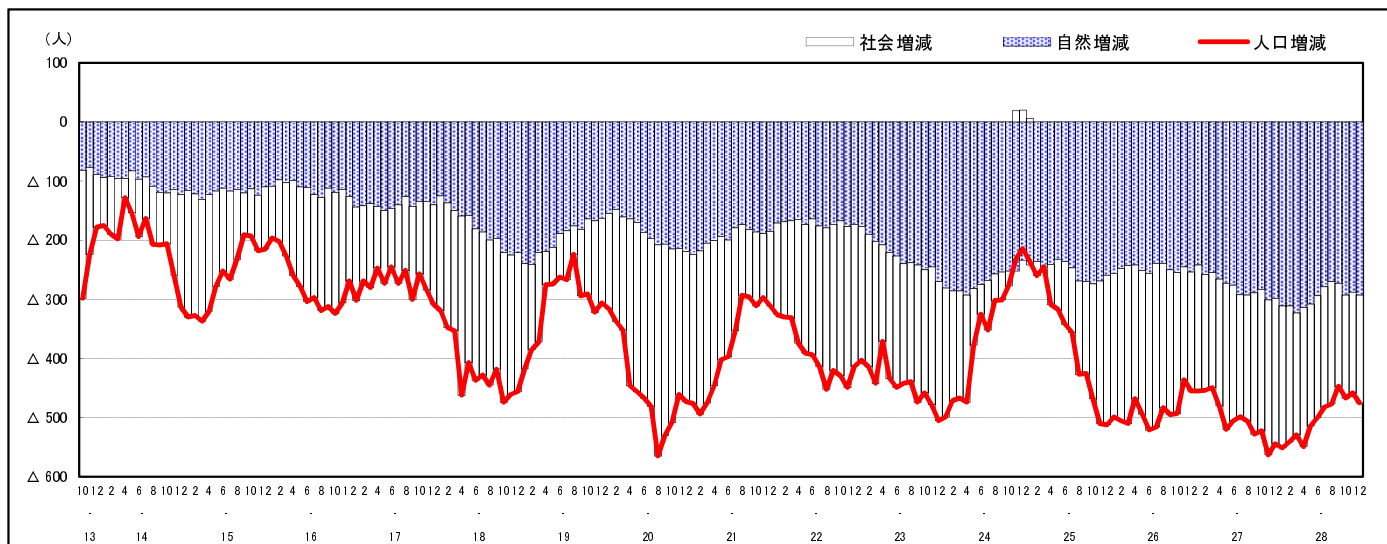

市区町別 推計人口の推移 (平成13年10月1日～)

竹 原 市

H17国勢調査時の人口	H28.12.1現在の人口	H17国勢調査後の増減数	H17国勢調査後の増減率
30,657人	25,911人	△ 4,746人	△15.48%

社会増減, 自然増減別 対前年同月人口増減数の推移 (平成13年10月～)

日本人, 外国人別 対前年同月人口増減数の推移 (平成13年10月～)

注) 国勢調査結果による推計人口の補正を行っており、社会増減は人口増減から自然増減を差し引いて算出している。