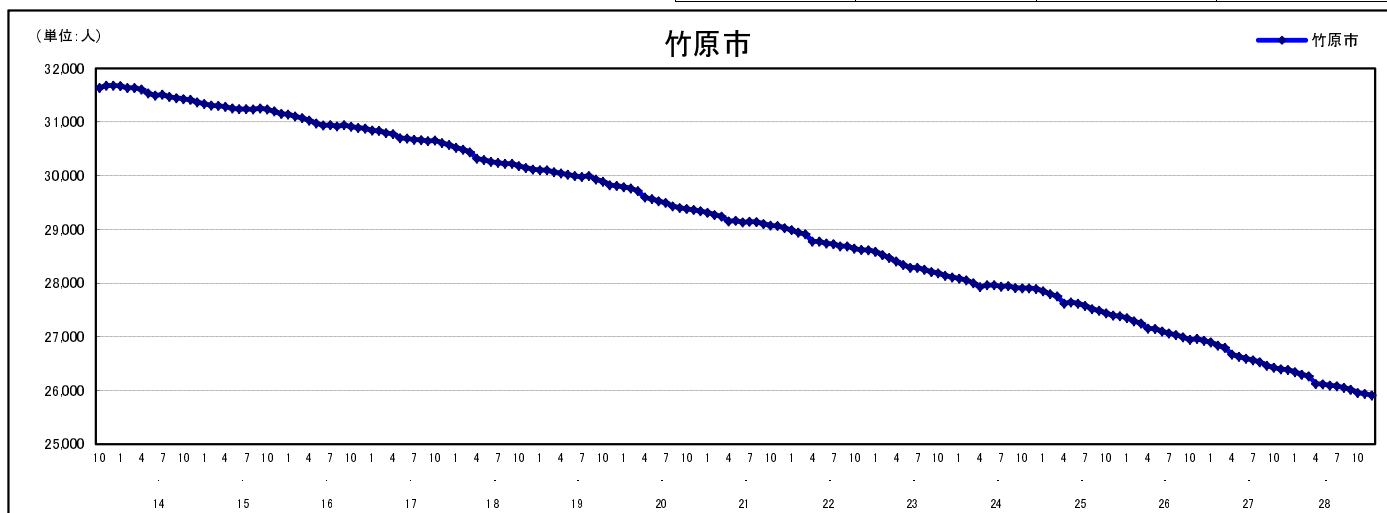

市区町別 推計人口の推移 (平成13年10月1日～)

竹 原 市

H17国勢調査時の人口	H28.12.1現在の人口	H17国勢調査後の増減数	H17国勢調査後の増減率
30,657人	25,911人	△ 4,746人	△15.48%

社会増減, 自然増減別 対前年同月人口増減数の推移 (平成13年10月～)

日本人, 外国人別 対前年同月人口増減数の推移 (平成13年10月～)

注) 国勢調査結果による推計人口の補正を行っており、社会増減は人口増減から自然増減を差し引いて算出している。