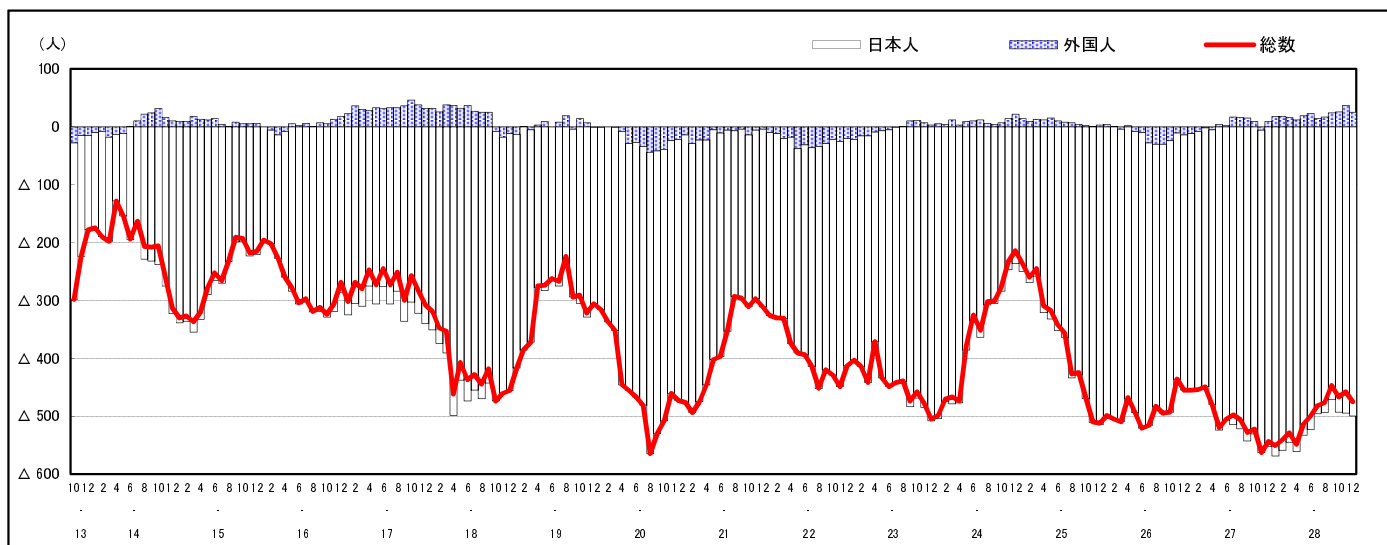

市区町別 推計人口の推移 (平成13年10月1日～)

竹 原 市

H17国勢調査時の人口	H28.12.1現在の人口	H17国勢調査後の増減数	H17国勢調査後の増減率
30,657人	25,911人	△ 4,746人	△15.48%

社会増減, 自然増減別 対前年同月人口増減数の推移 (平成13年10月～)

日本人, 外国人別 対前年同月人口増減数の推移 (平成13年10月～)

注) 国勢調査結果による推計人口の補正を行っており、社会増減は人口増減から自然増減を差し引いて算出している。