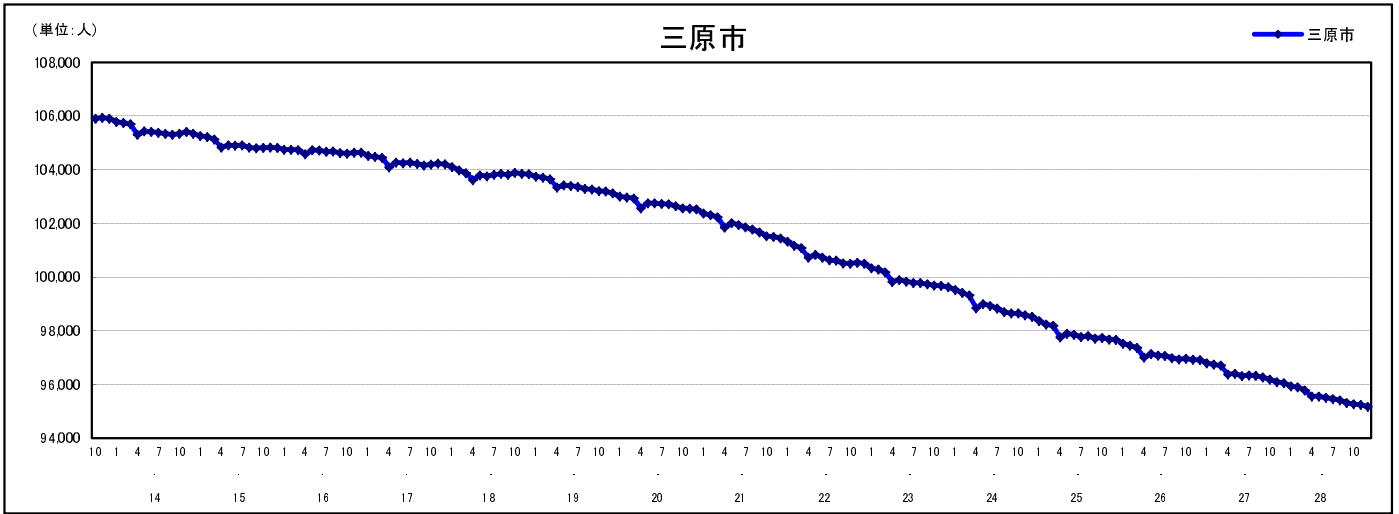

市区町別 推計人口の推移 (平成13年10月1日～)

三 原 市

H17国勢調査時の人口	H28.12.1現在の人口	H17国勢調査後の増減数	H17国勢調査後の増減率
104,196人	95,172人	△9,024人	△8.66%

社会増減, 自然増減別 対前年同月人口増減数の推移 (平成13年10月～)

日本人, 外国人別 対前年同月人口増減数の推移 (平成13年10月～)

注) 国勢調査結果による推計人口の補正を行っており, 社会増減は人口増減から自然増減を差し引いて算出している。