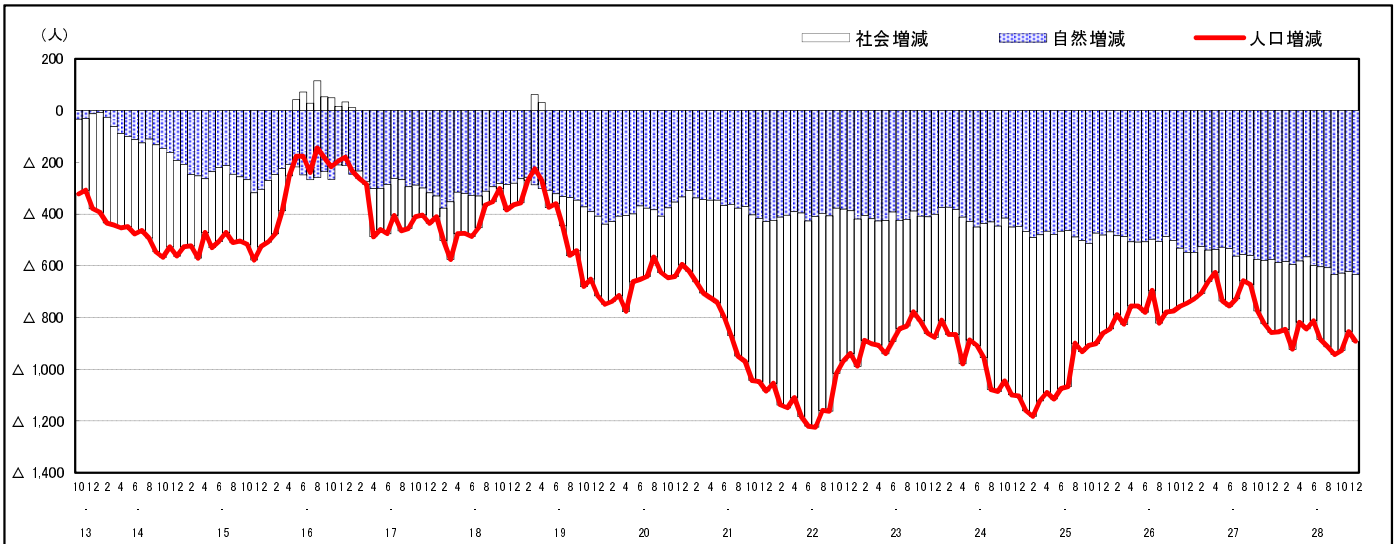

市区町別 推計人口の推移 (平成13年10月1日～)

三 原 市

H17国勢調査時の人口	H28.12.1現在の人口	H17国勢調査後の増減数	H17国勢調査後の増減率
104,196人	95,172人	△9,024人	△8.66%

社会増減, 自然増減別 対前年同月人口増減数の推移 (平成13年10月～)

日本人, 外国人別 対前年同月人口増減数の推移 (平成13年10月～)

注) 国勢調査結果による推計人口の補正を行っており, 社会増減は人口増減から自然増減を差し引いて算出している。