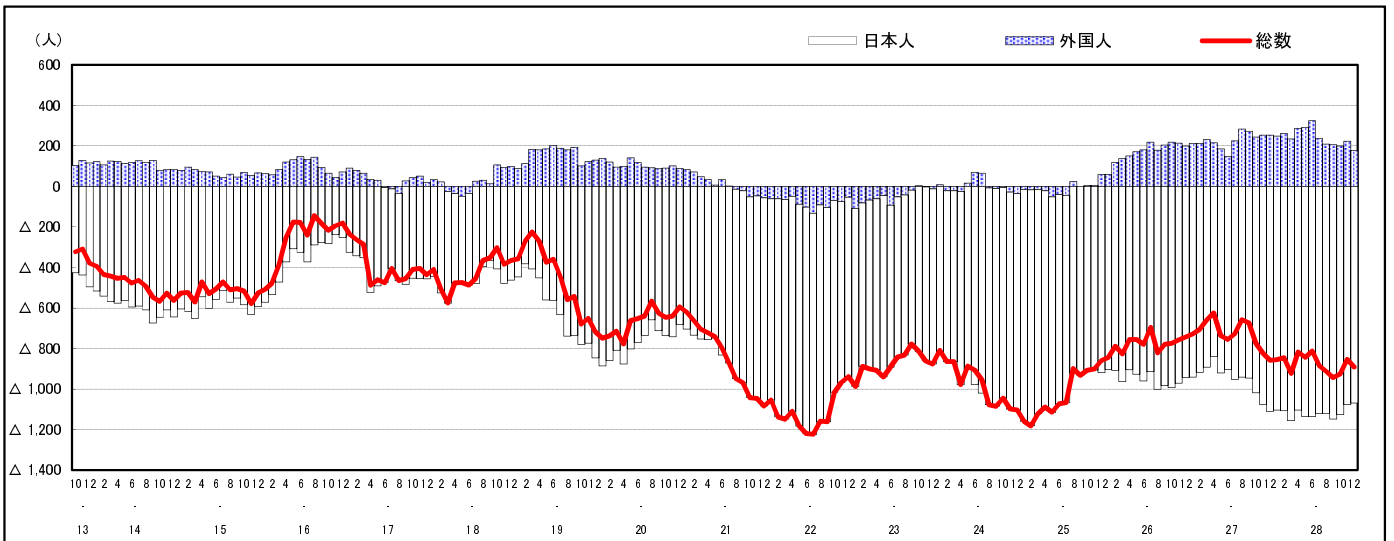

市区町別 推計人口の推移 (平成13年10月1日～)

三 原 市

H17国勢調査時の人口	H28.12.1現在の人口	H17国勢調査後の増減数	H17国勢調査後の増減率
104,196人	95,172人	△9,024人	△8.66%

社会増減, 自然増減別 対前年同月人口増減数の推移 (平成13年10月～)

日本人, 外国人別 対前年同月人口増減数の推移 (平成13年10月～)

注) 国勢調査結果による推計人口の補正を行っており, 社会増減は人口増減から自然増減を差し引いて算出している。