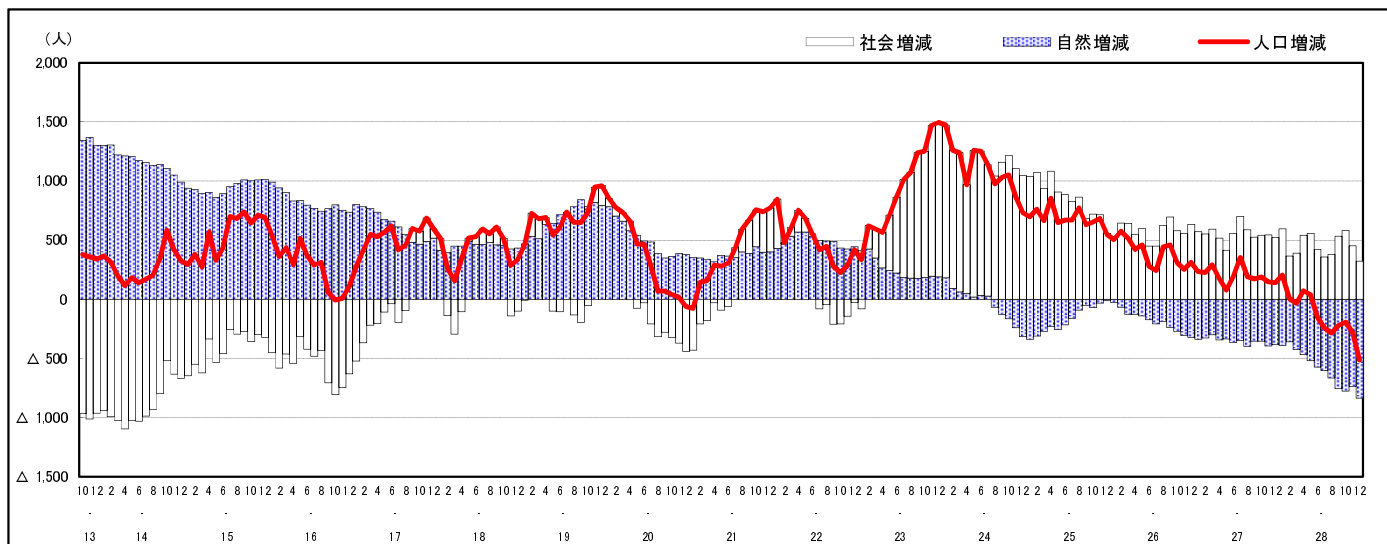

## 市区町別 推計人口の推移 (平成13年10月1日～)

福山市

H17国勢調査時の人口	H28.12.1現在の人口	H17国勢調査後の増減数	H17国勢調査後の増減率
459,087人	464,532人	5,445人	1.19%

## 社会増減, 自然増減別 対前年同月人口増減数の推移 (平成13年10月～)

## 日本人, 外国人別 対前年同月人口増減数の推移 (平成13年10月～)

注) 国勢調査結果による推計人口の補正を行っており、社会増減は人口増減から自然増減を差し引いて算出している。