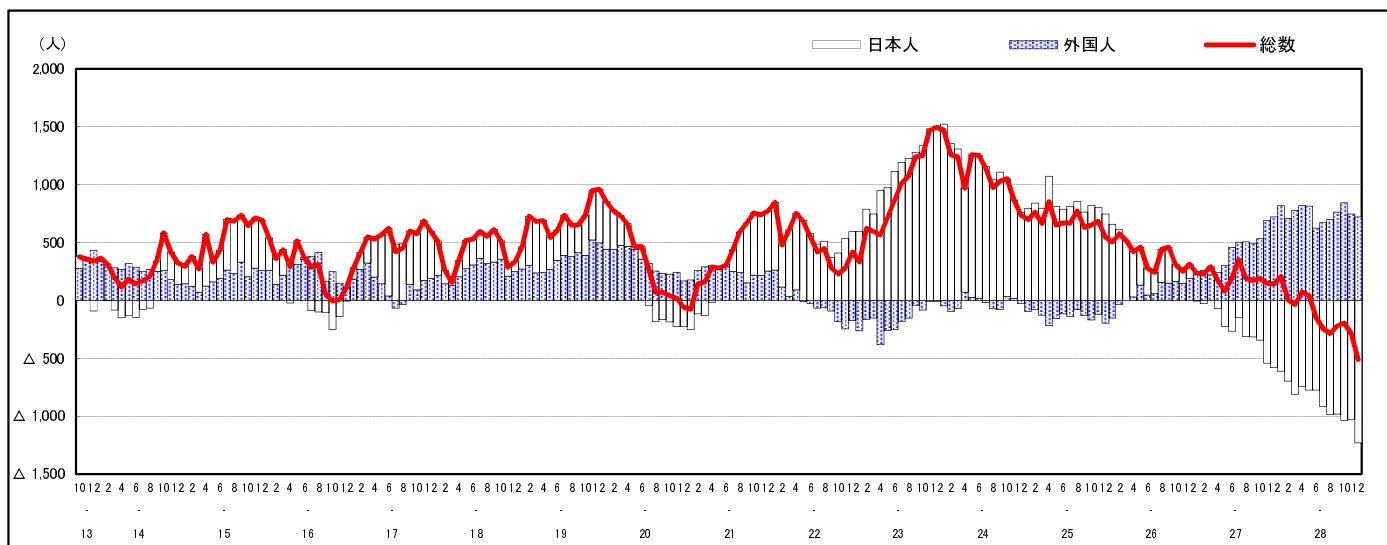

## 市区町別 推計人口の推移 (平成13年10月1日～)

福山市

H17国勢調査時の人口	H28.12.1現在の人口	H17国勢調査後の増減数	H17国勢調査後の増減率
459,087人	464,532人	5,445人	1.19%

## 社会増減, 自然増減別 対前年同月人口増減数の推移 (平成13年10月～)

## 日本人, 外国人別 対前年同月人口増減数の推移 (平成13年10月～)

注) 国勢調査結果による推計人口の補正を行っており、社会増減は人口増減から自然増減を差し引いて算出している。