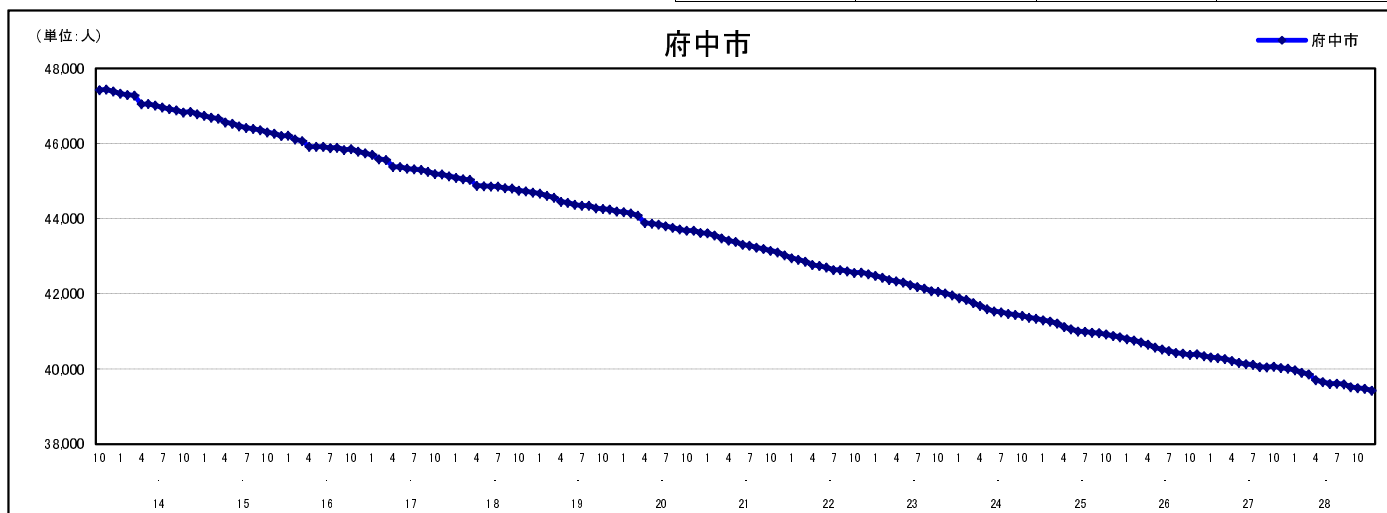

## 市区町別 推計人口の推移 (平成13年10月1日～)

府中市

H17国勢調査時の人口	H28.12.1現在の人口	H17国勢調査後の増減数	H17国勢調査後の増減率
45,188人	39,431人	△5,757人	△12.74%

## 社会増減, 自然増減別 対前年同月人口増減数の推移 (平成13年10月～)

## 日本人, 外国人別 対前年同月人口増減数の推移 (平成13年10月～)

注) 国勢調査結果による推計人口の補正を行っており, 社会増減は人口増減から自然増減を差し引いて算出している。