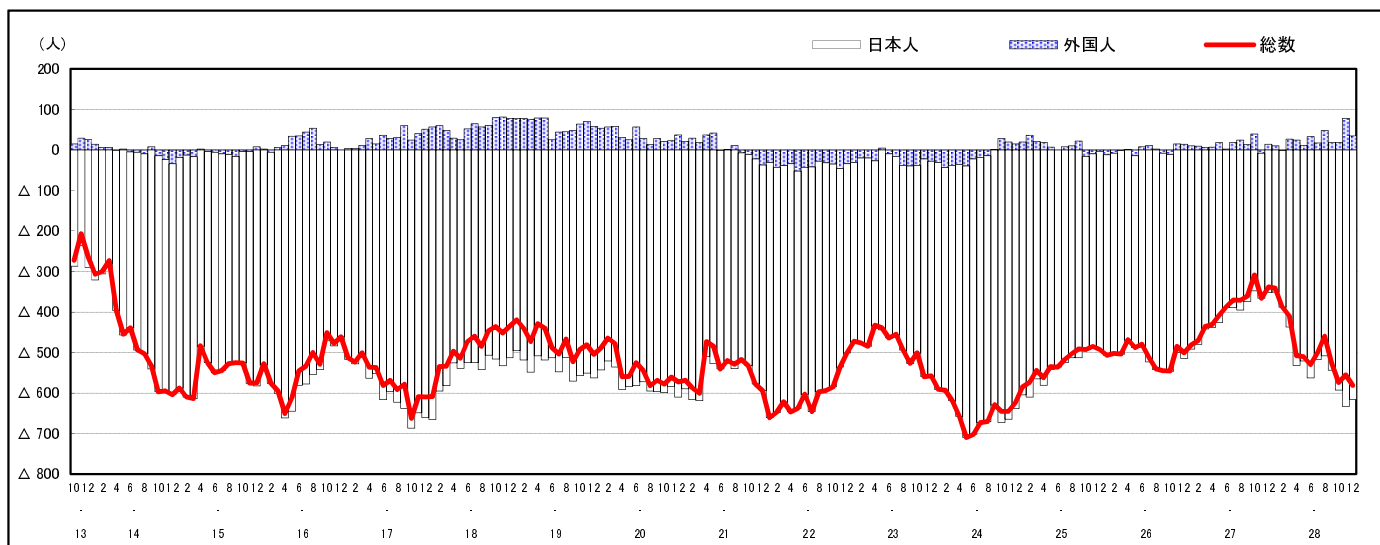

## 市区町別 推計人口の推移 (平成13年10月1日～)

府中市

H17国勢調査時の人口	H28.12.1現在の人口	H17国勢調査後の増減数	H17国勢調査後の増減率
45,188人	39,431人	△5,757人	△12.74%

## 社会増減, 自然増減別 対前年同月人口増減数の推移 (平成13年10月～)

## 日本人, 外国人別 対前年同月人口増減数の推移 (平成13年10月～)

注) 国勢調査結果による推計人口の補正を行っており, 社会増減は人口増減から自然増減を差し引いて算出している。