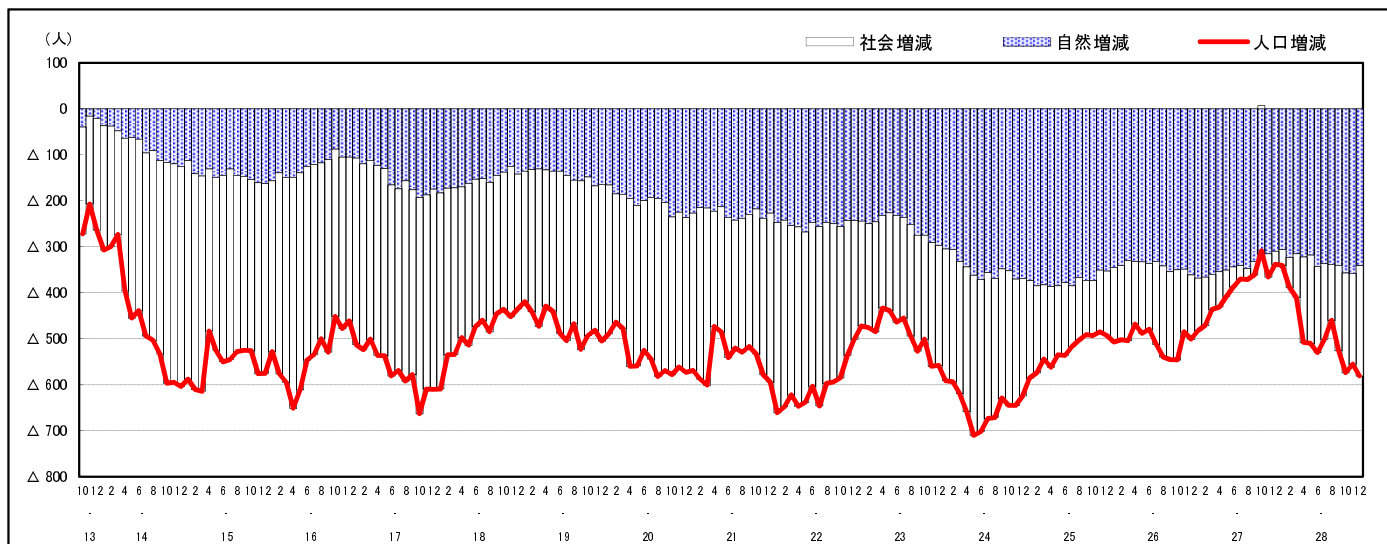

## 市区町別 推計人口の推移 (平成13年10月1日～)

府中市

H17国勢調査時の人口	H28.12.1現在の人口	H17国勢調査後の増減数	H17国勢調査後の増減率
45,188人	39,431人	△5,757人	△12.74%

## 社会増減, 自然増減別 対前年同月人口増減数の推移 (平成13年10月～)

## 日本人, 外国人別 対前年同月人口増減数の推移 (平成13年10月～)

注) 国勢調査結果による推計人口の補正を行っており, 社会増減は人口増減から自然増減を差し引いて算出している。