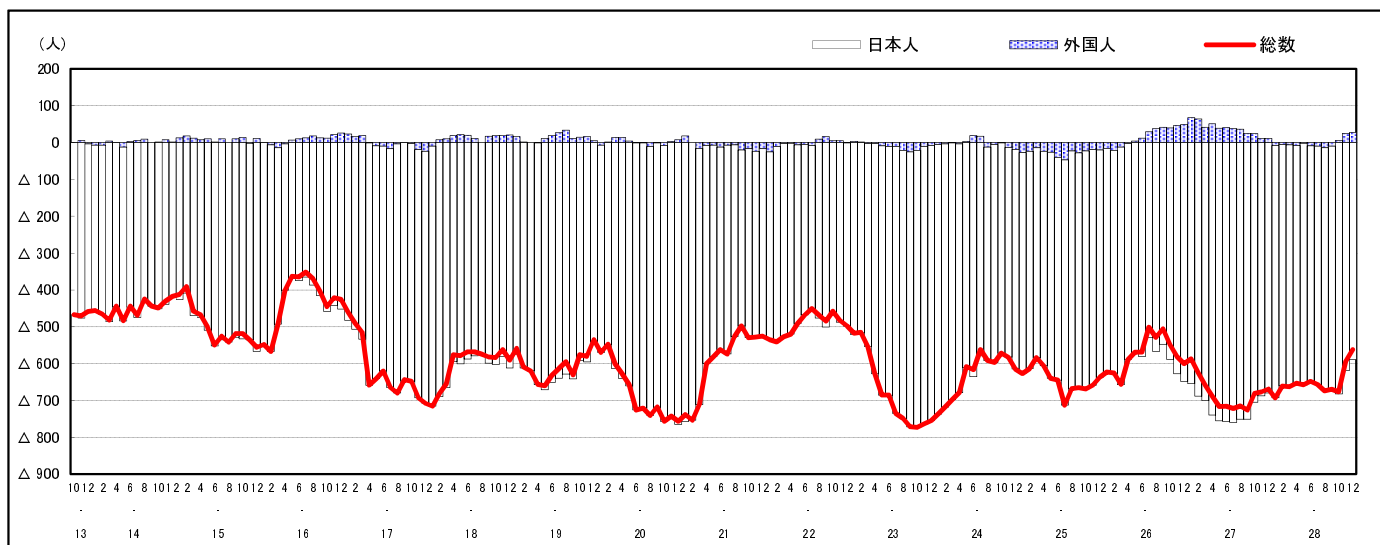

市区町別 推計人口の推移 (平成13年10月1日～)

庄 原 市

H17国勢調査時の人口	H28.12.1現在の人口	H17国勢調査後の増減数	H17国勢調査後の増減率
43,149人	36,305人	△6,844人	△15.86%

社会増減, 自然増減別 対前年同月人口増減数の推移 (平成13年10月～)

日本人, 外国人別 対前年同月人口増減数の推移 (平成13年10月～)

注) 国勢調査結果による推計人口の補正を行っており, 社会増減は人口増減から自然増減を差し引いて算出している。