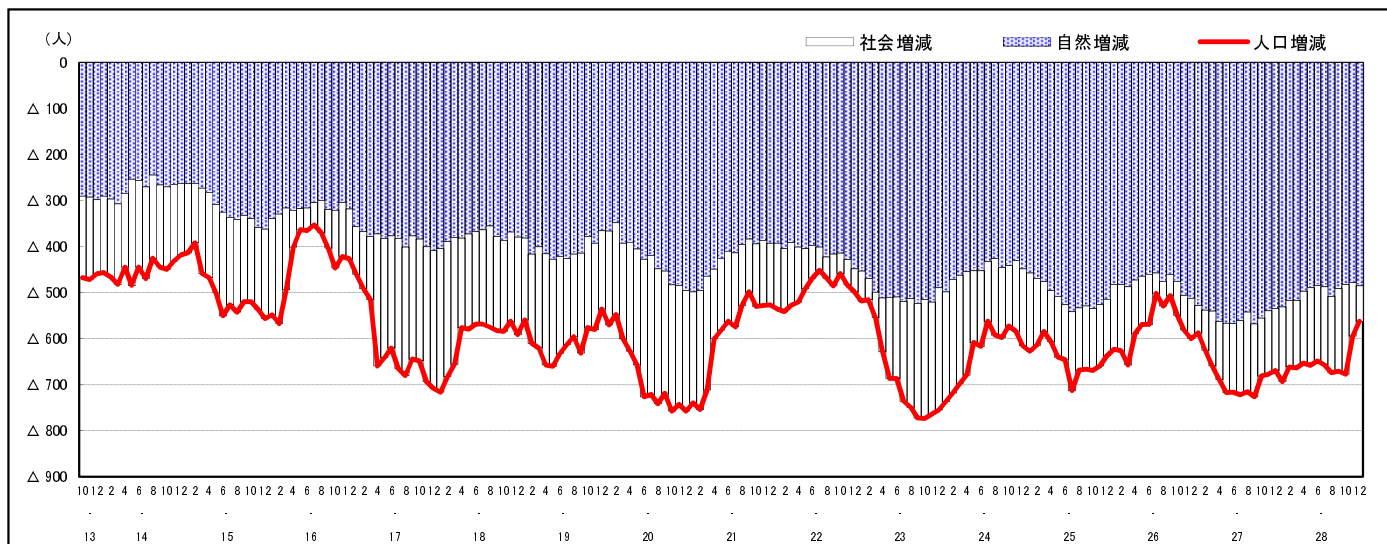

市区町別 推計人口の推移 (平成13年10月1日～)

庄 原 市

H17国勢調査時の人口	H28.12.1現在の人口	H17国勢調査後の増減数	H17国勢調査後の増減率
43,149人	36,305人	△6,844人	△15.86%

社会増減, 自然増減別 対前年同月人口増減数の推移 (平成13年10月～)

日本人, 外国人別 対前年同月人口増減数の推移 (平成13年10月～)

注) 国勢調査結果による推計人口の補正を行っており, 社会増減は人口増減から自然増減を差し引いて算出している。