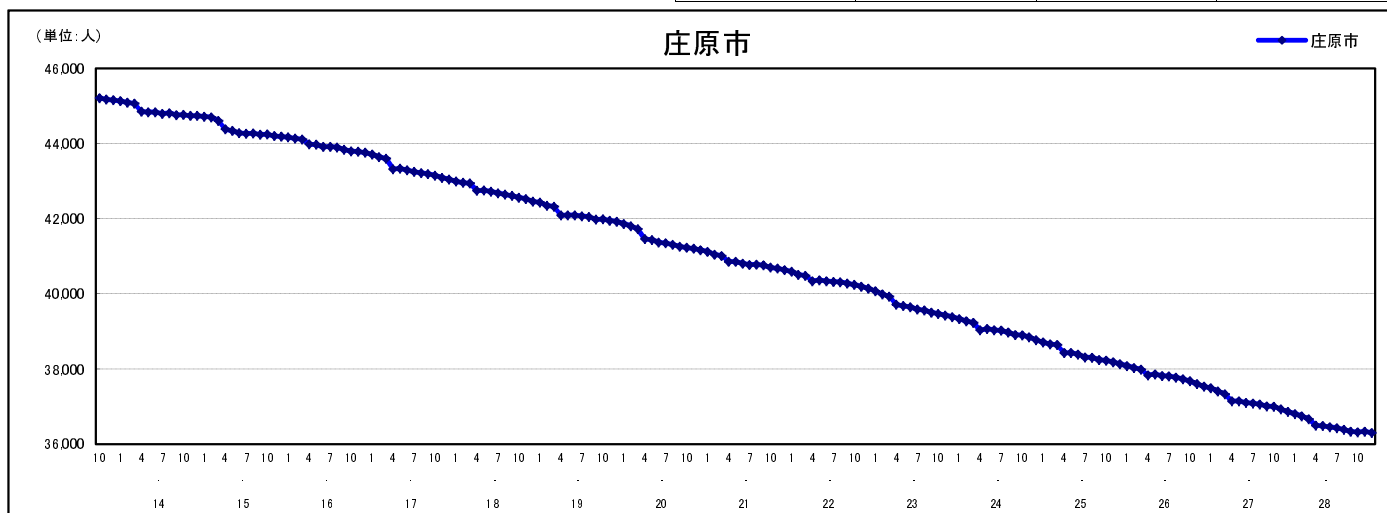

市区町別 推計人口の推移 (平成13年10月1日～)

庄 原 市

H17国勢調査時の人口	H28.12.1現在の人口	H17国勢調査後の増減数	H17国勢調査後の増減率
43,149人	36,305人	△6,844人	△15.86%

社会増減, 自然増減別 対前年同月人口増減数の推移 (平成13年10月～)

日本人, 外国人別 対前年同月人口増減数の推移 (平成13年10月～)

注) 国勢調査結果による推計人口の補正を行っており, 社会増減は人口増減から自然増減を差し引いて算出している。