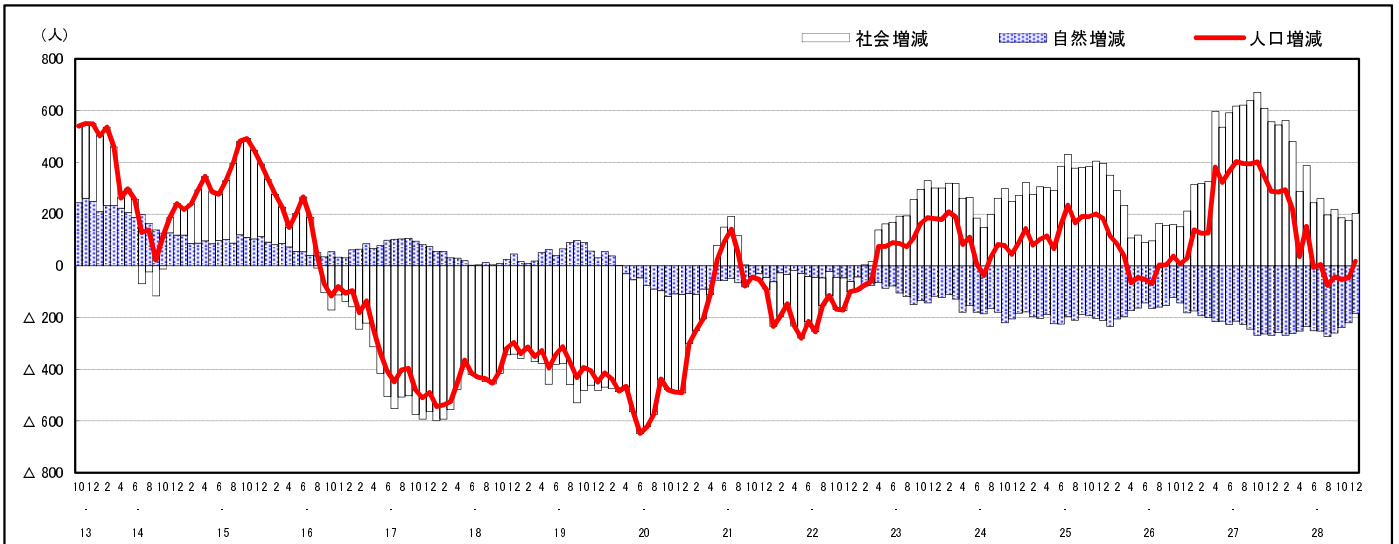

市区町別 推計人口の推移 (平成13年10月1日～)

廿 日 市 市

| H17国勢調査時の人口 | H28.12.1現在の人口 | H17国勢調査後の増減数 | H17国勢調査後の増減率 |
|-------------|---------------|--------------|--------------|
| 115,530人 | 114,897人 | △ 633人 | △0.55% |

社会増減, 自然増減別 対前年同月人口増減数の推移 (平成13年10月～)

日本人, 外国人別 対前年同月人口増減数の推移 (平成13年10月～)

注) 国勢調査結果による推計人口の補正を行っており, 社会増減は人口増減から自然増減を差し引いて算出している。