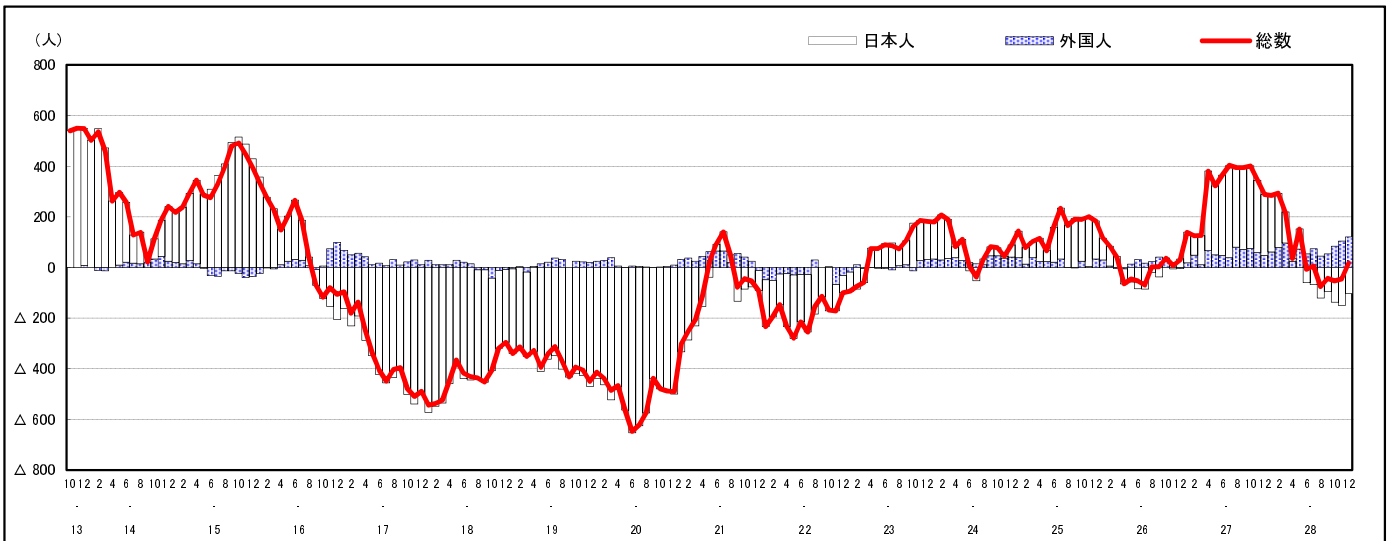

市区町別 推計人口の推移 (平成13年10月1日～)

廿 日 市 市

| H17国勢調査時の人口 | H28.12.1現在の人口 | H17国勢調査後の増減数 | H17国勢調査後の増減率 |
|-------------|---------------|--------------|--------------|
| 115,530人 | 114,897人 | △ 633人 | △0.55% |

社会増減, 自然増減別 対前年同月人口増減数の推移 (平成13年10月～)

日本人, 外国人別 対前年同月人口増減数の推移 (平成13年10月～)

注) 国勢調査結果による推計人口の補正を行っており, 社会増減は人口増減から自然増減を差し引いて算出している。