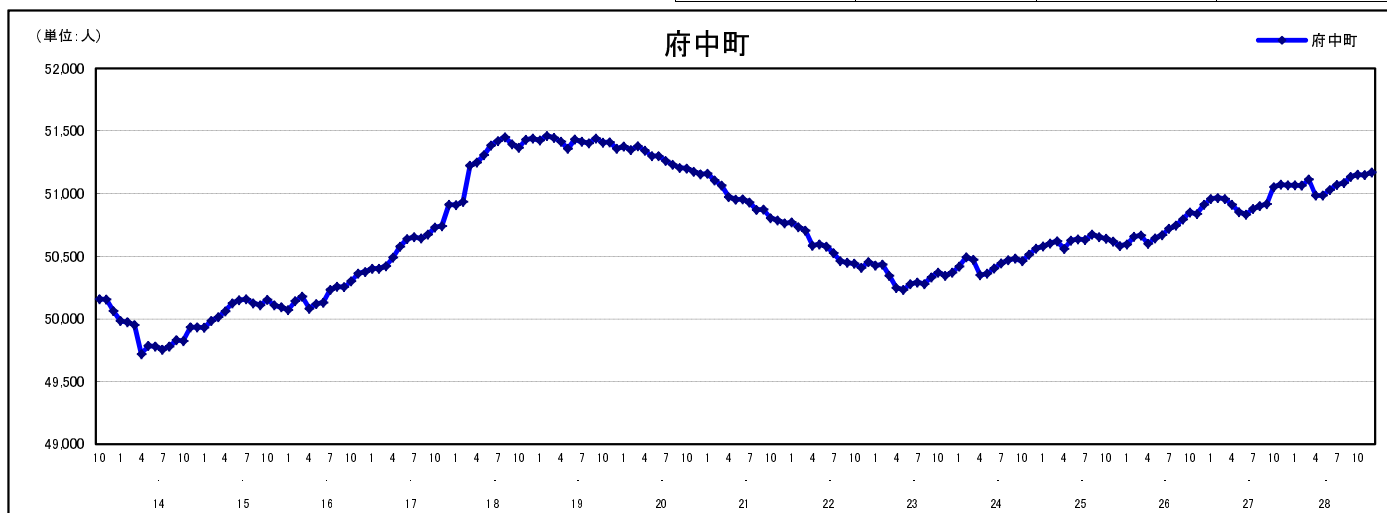

市区町別 推計人口の推移 (平成13年10月1日～)

府 中 町

H17国勢調査時の人口	H28.12.1現在の人口	H17国勢調査後の増減数	H17国勢調査後の増減率
50,732人	51,171人	439人	0.87%

社会増減, 自然増減別 対前年同月人口増減数の推移 (平成13年10月～)

日本人, 外国人別 対前年同月人口増減数の推移 (平成13年10月～)

注) 国勢調査結果による推計人口の補正を行っており, 社会増減は人口増減から自然増減を差し引いて算出している。