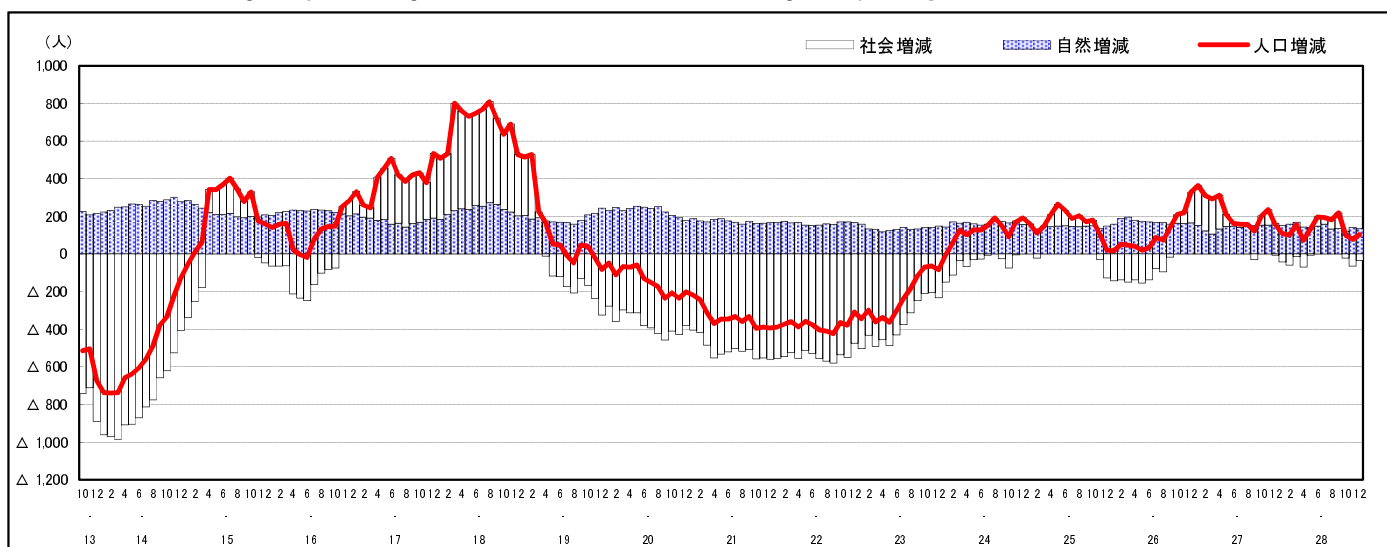

市区町別 推計人口の推移 (平成13年10月1日～)

府 中 町

H17国勢調査時の人口	H28.12.1現在の人口	H17国勢調査後の増減数	H17国勢調査後の増減率
50,732人	51,171人	439人	0.87%

社会増減, 自然増減別 対前年同月人口増減数の推移 (平成13年10月～)

日本人, 外国人別 対前年同月人口増減数の推移 (平成13年10月～)

注) 国勢調査結果による推計人口の補正を行っており, 社会増減は人口増減から自然増減を差し引いて算出している。