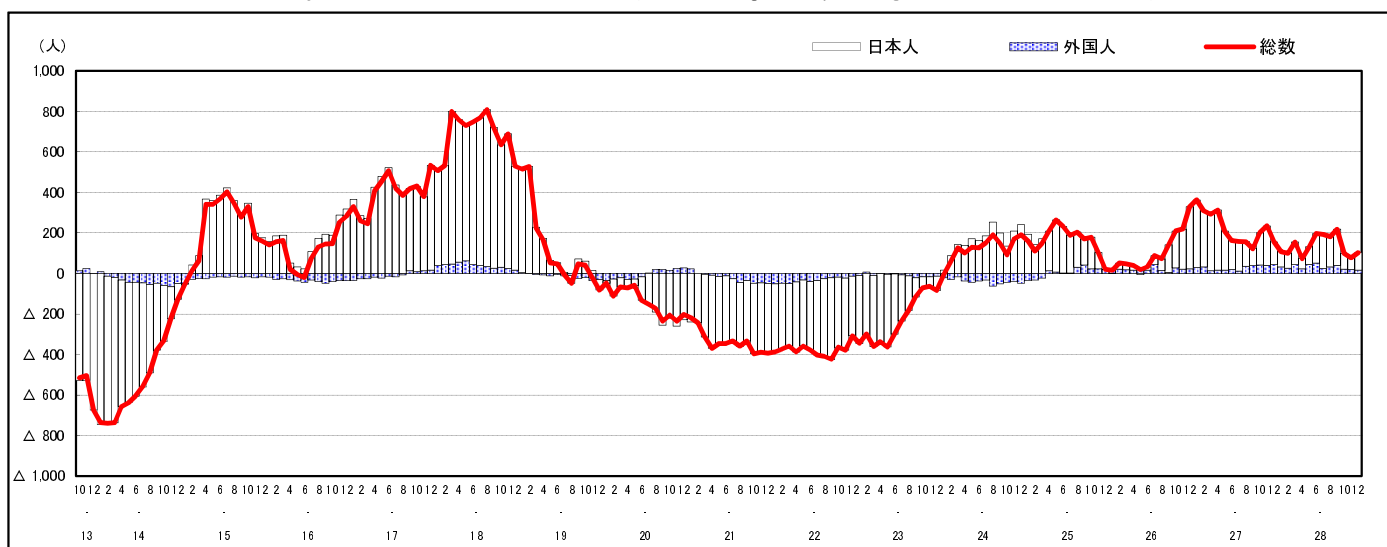

市区町別 推計人口の推移 (平成13年10月1日～)

府 中 町

H17国勢調査時の人口	H28.12.1現在の人口	H17国勢調査後の増減数	H17国勢調査後の増減率
50,732人	51,171人	439人	0.87%

社会増減, 自然増減別 対前年同月人口増減数の推移 (平成13年10月～)

日本人, 外国人別 対前年同月人口増減数の推移 (平成13年10月～)

注) 国勢調査結果による推計人口の補正を行っており, 社会増減は人口増減から自然増減を差し引いて算出している。