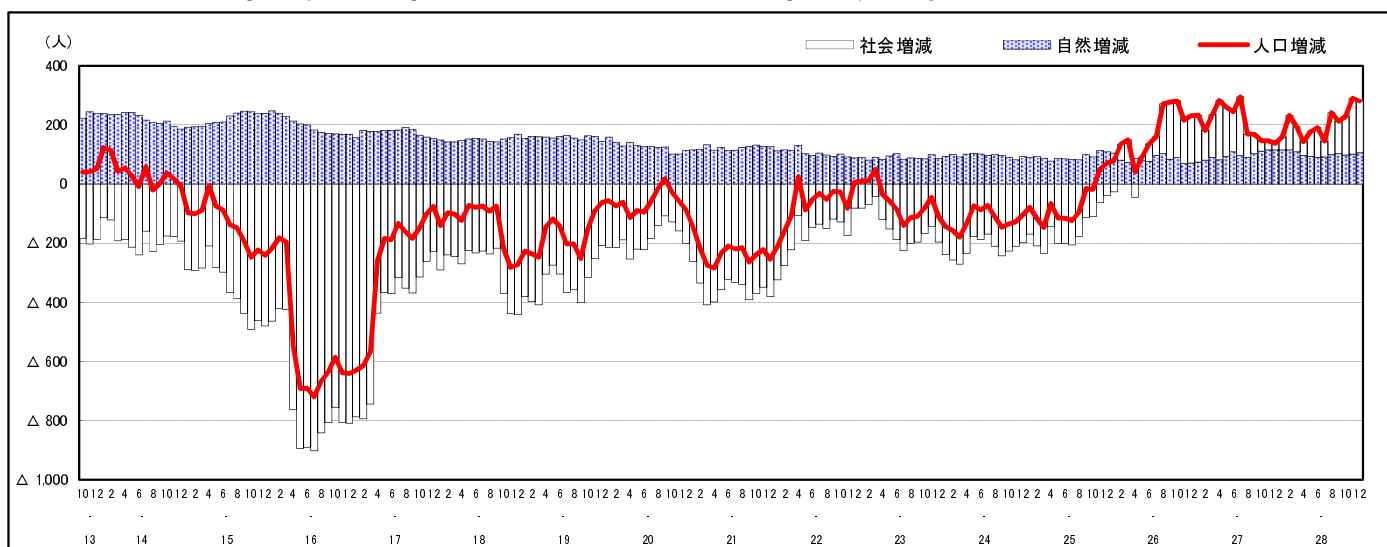

## 市区町別 推計人口の推移 (平成13年10月1日～)

海 田 町

H17国勢調査時の人口	H28.12.1現在の人口	H17国勢調査後の増減数	H17国勢調査後の増減率
29,137人	28,974人	△ 163人	△ 0.56%

## 社会増減, 自然増減別 対前年同月人口増減数の推移 (平成13年10月～)

## 日本人, 外国人別 対前年同月人口増減数の推移 (平成13年10月～)

注) 国勢調査結果による推計人口の補正を行っており, 社会増減は人口増減から自然増減を差し引いて算出している。