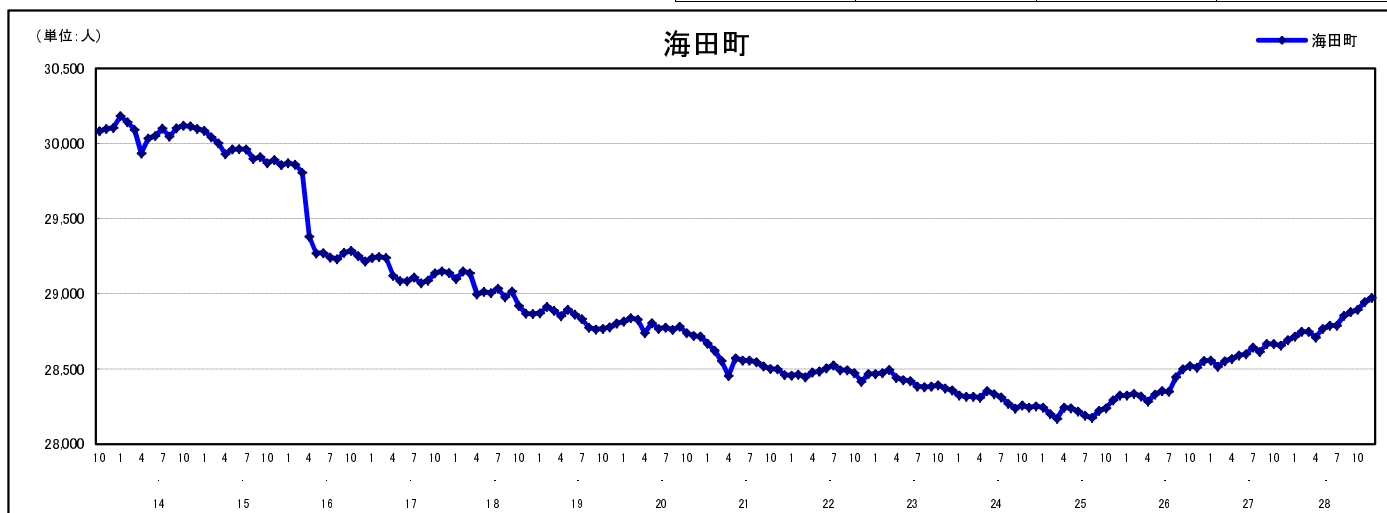

## 市区町別 推計人口の推移 (平成13年10月1日～)

海 田 町

H17国勢調査時の人口	H28.12.1現在の人口	H17国勢調査後の増減数	H17国勢調査後の増減率
29,137人	28,974人	△ 163人	△ 0.56%

## 社会増減, 自然増減別 対前年同月人口増減数の推移 (平成13年10月～)

## 日本人, 外国人別 対前年同月人口増減数の推移 (平成13年10月～)

注) 国勢調査結果による推計人口の補正を行っており, 社会増減は人口増減から自然増減を差し引いて算出している。