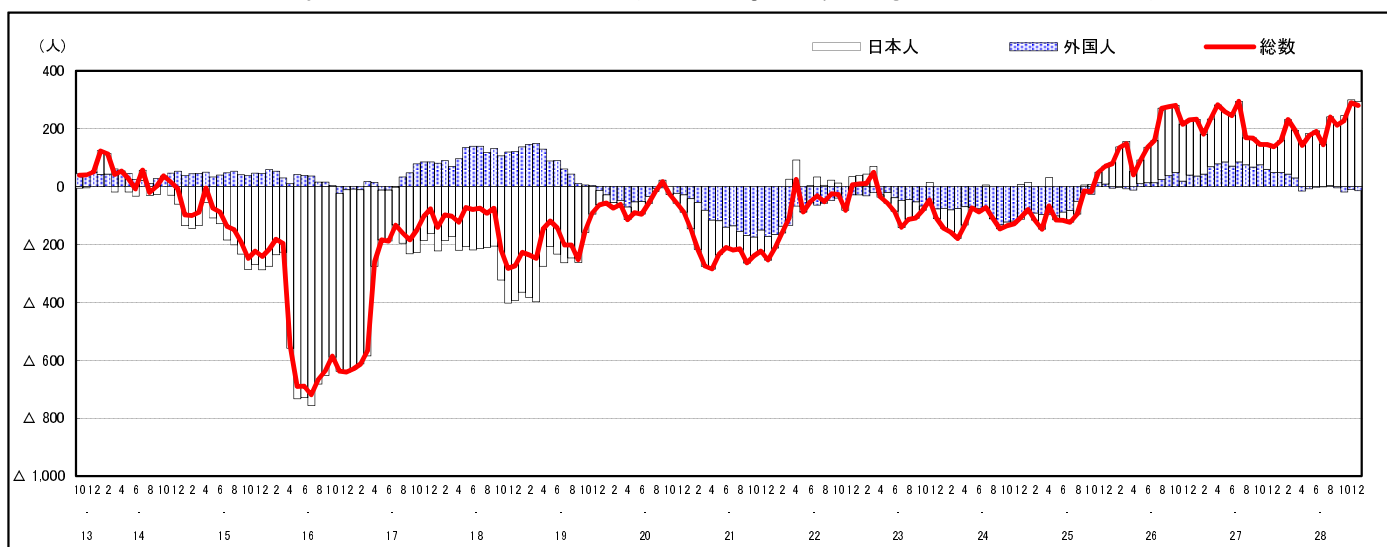

## 市区町別 推計人口の推移 (平成13年10月1日～)

海 田 町

H17国勢調査時の人口	H28.12.1現在の人口	H17国勢調査後の増減数	H17国勢調査後の増減率
29,137人	28,974人	△ 163人	△ 0.56%

## 社会増減, 自然増減別 対前年同月人口増減数の推移 (平成13年10月～)

## 日本人, 外国人別 対前年同月人口増減数の推移 (平成13年10月～)

注) 国勢調査結果による推計人口の補正を行っており, 社会増減は人口増減から自然増減を差し引いて算出している。