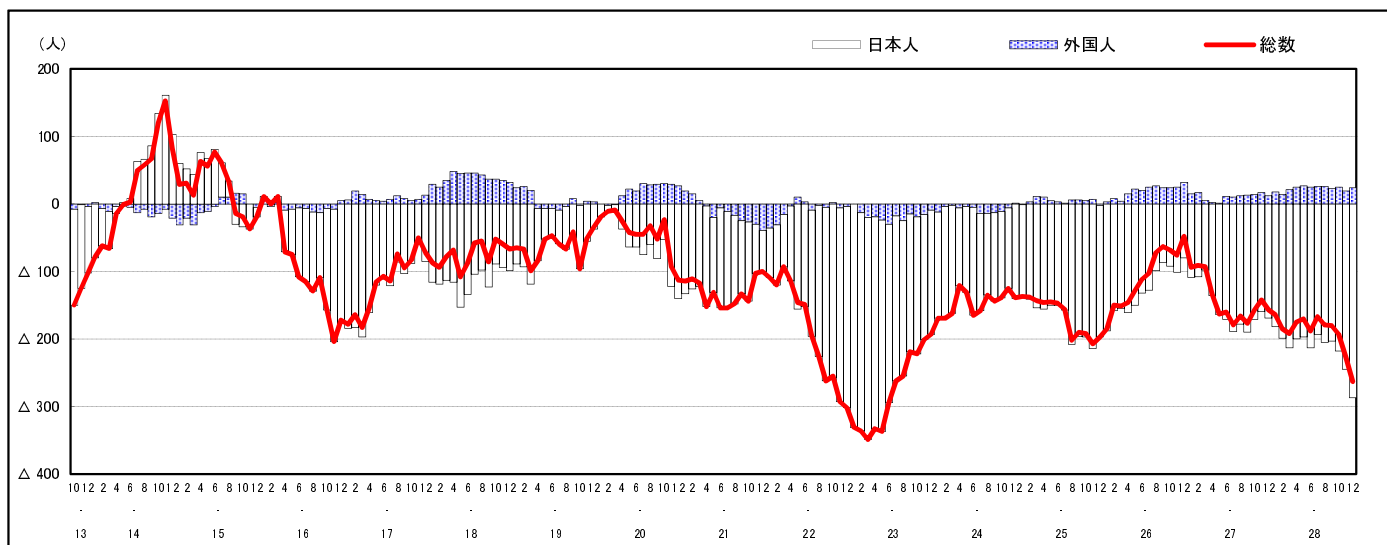

市区町別 推計人口の推移 (平成13年10月1日～)

熊 野 町

H17国勢調査時の人口	H28.12.1現在の人口	H17国勢調査後の増減数	H17国勢調査後の増減率
25,103人	23,494人	△ 1,609人	△ 6.41%

社会増減, 自然増減別 対前年同月人口増減数の推移 (平成13年10月～)

日本人, 外国人別 対前年同月人口増減数の推移 (平成13年10月～)

注) 国勢調査結果による推計人口の補正を行っており, 社会増減は人口増減から自然増減を差し引いて算出している。