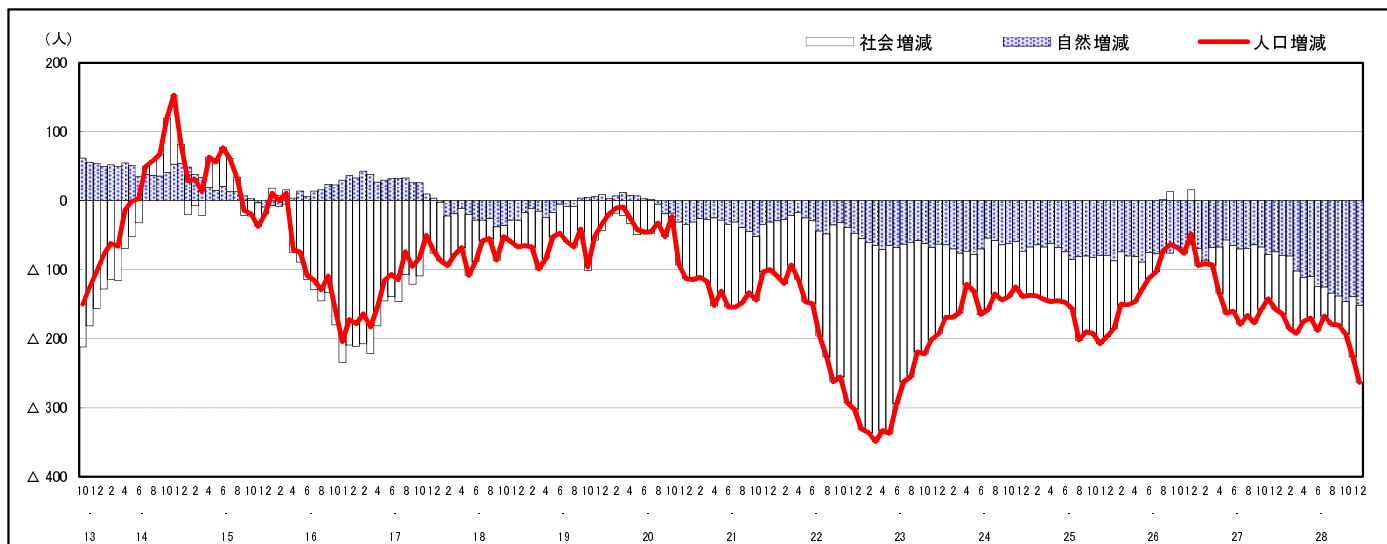

市区町別 推計人口の推移 (平成13年10月1日～)

熊 野 町

H17国勢調査時の人口	H28.12.1現在の人口	H17国勢調査後の増減数	H17国勢調査後の増減率
25,103人	23,494人	△ 1,609人	△ 6.41%

社会増減, 自然増減別 対前年同月人口増減数の推移 (平成13年10月～)

日本人, 外国人別 対前年同月人口増減数の推移 (平成13年10月～)

注) 国勢調査結果による推計人口の補正を行っており, 社会増減は人口増減から自然増減を差し引いて算出している。