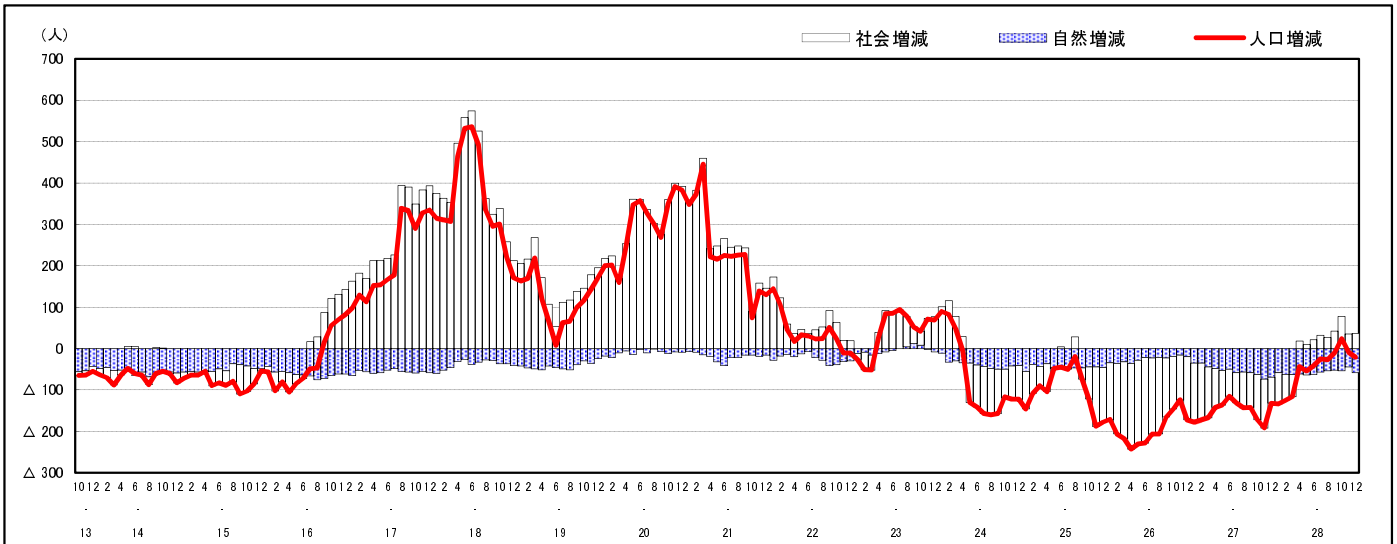

## 市区町別 推計人口の推移 (平成13年10月1日～)

坂 町

H17国勢調査時の人口	H28.12.1現在の人口	H17国勢調査後の増減数	H17国勢調査後の増減率
12,399人	12,775人	376人	3.03%

### 社会増減, 自然増減別 対前年同月人口増減数の推移 (平成13年10月～)

### 日本人, 外国人別 対前年同月人口増減数の推移 (平成13年10月～)

注) 国勢調査結果による推計人口の補正を行っており, 社会増減は人口増減から自然増減を差し引いて算出している。