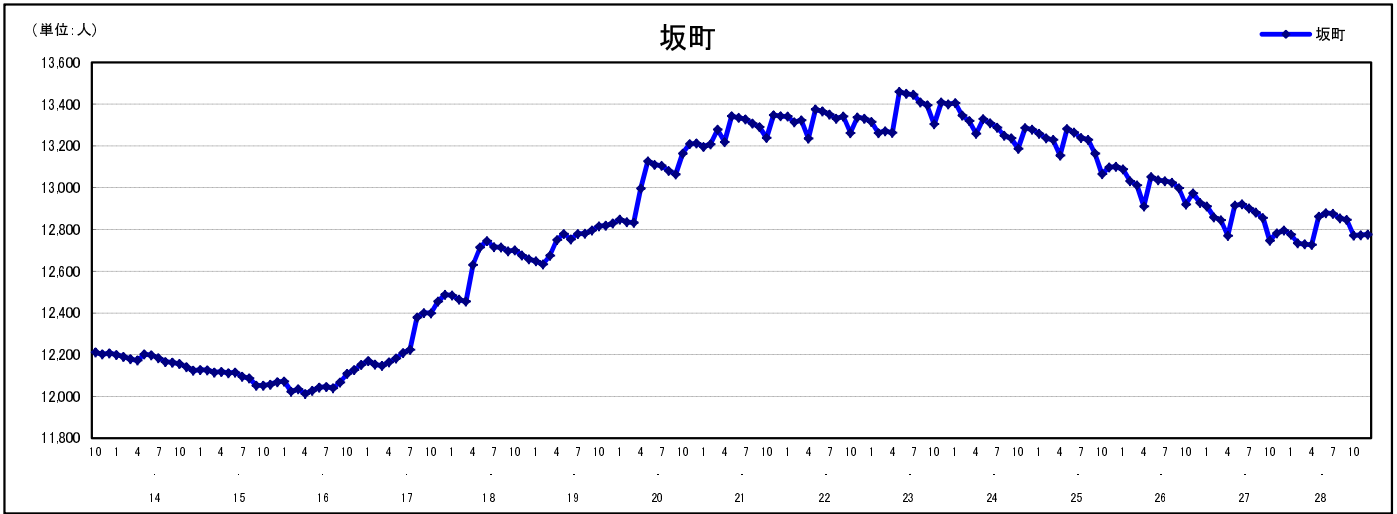

## 市区町別 推計人口の推移 (平成13年10月1日～)

坂 町

H17国勢調査時の人口	H28.12.1現在の人口	H17国勢調査後の増減数	H17国勢調査後の増減率
12,399人	12,775人	376人	3.03%

### 社会増減, 自然増減別 対前年同月人口増減数の推移 (平成13年10月～)