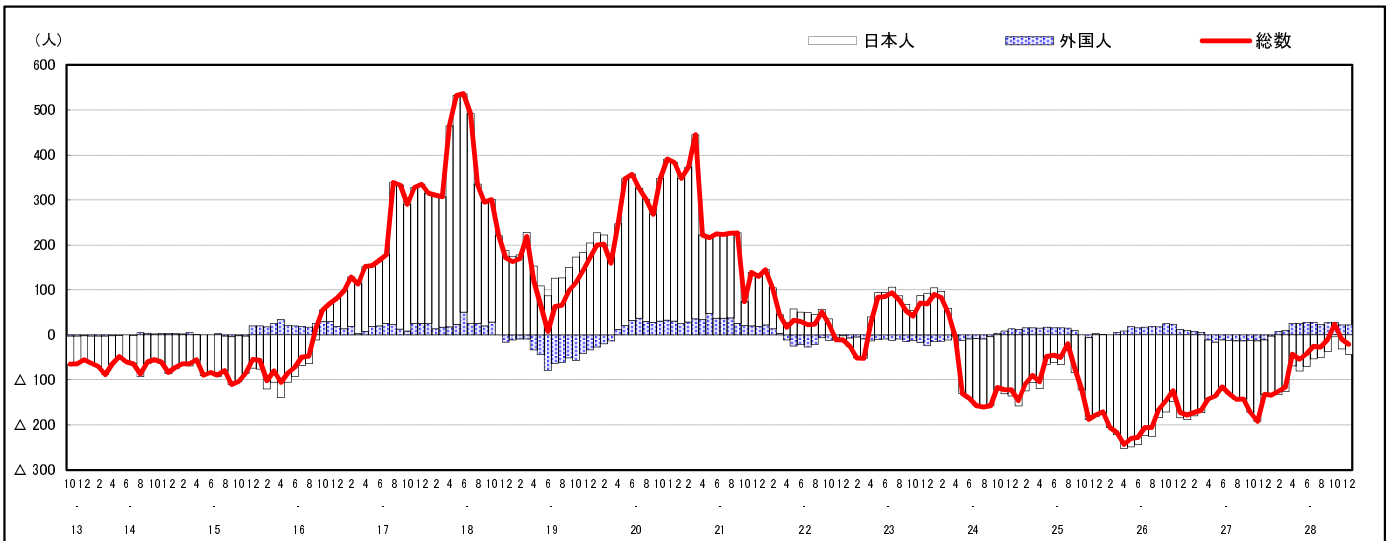

## 市区町別 推計人口の推移 (平成13年10月1日～)

坂 町

H17国勢調査時の人口	H28.12.1現在の人口	H17国勢調査後の増減数	H17国勢調査後の増減率
12,399人	12,775人	376人	3.03%

### 社会増減, 自然増減別 対前年同月人口増減数の推移 (平成13年10月～)

### 日本人, 外国人別 対前年同月人口増減数の推移 (平成13年10月～)

注) 国勢調査結果による推計人口の補正を行っており, 社会増減は人口増減から自然増減を差し引いて算出している。