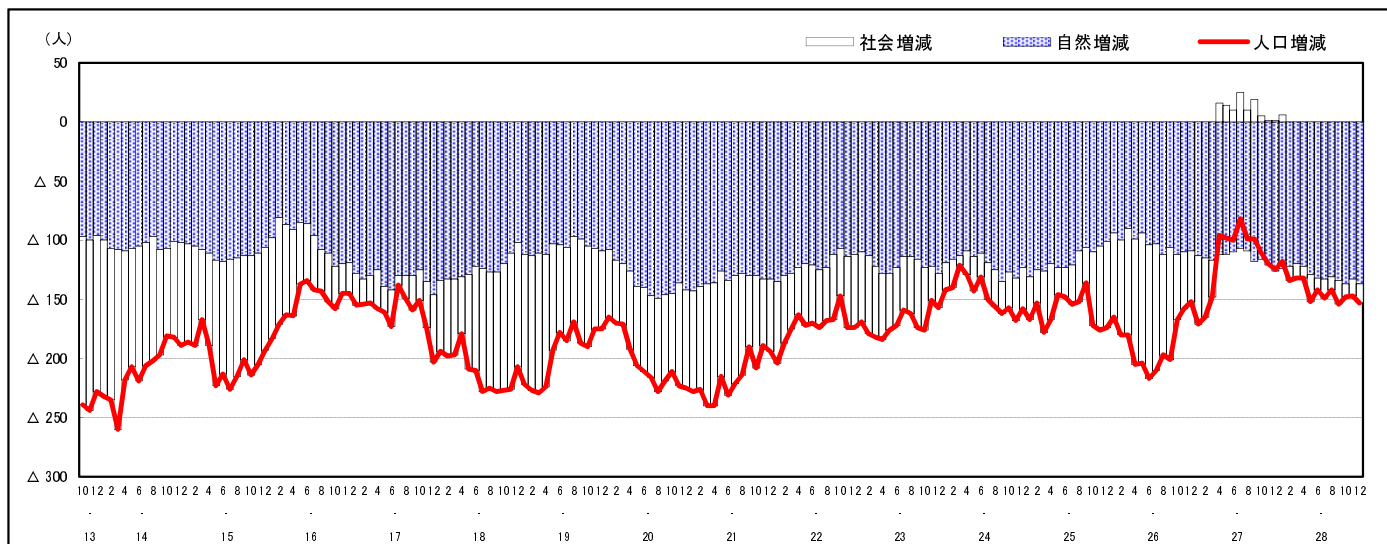

市区町別 推計人口の推移 (平成13年10月1日～)

安芸太田町

H17国勢調査時の人口	H28.12.1現在の人口	H17国勢調査後の増減数	H17国勢調査後の増減率
8,238人	6,292人	△1,946人	△23.62%

社会増減, 自然増減別 対前年同月人口増減数の推移 (平成13年10月～)

日本人, 外国人別 対前年同月人口増減数の推移 (平成13年10月～)

注) 国勢調査結果による推計人口の補正を行っており, 社会増減は人口増減から自然増減を差し引いて算出している。