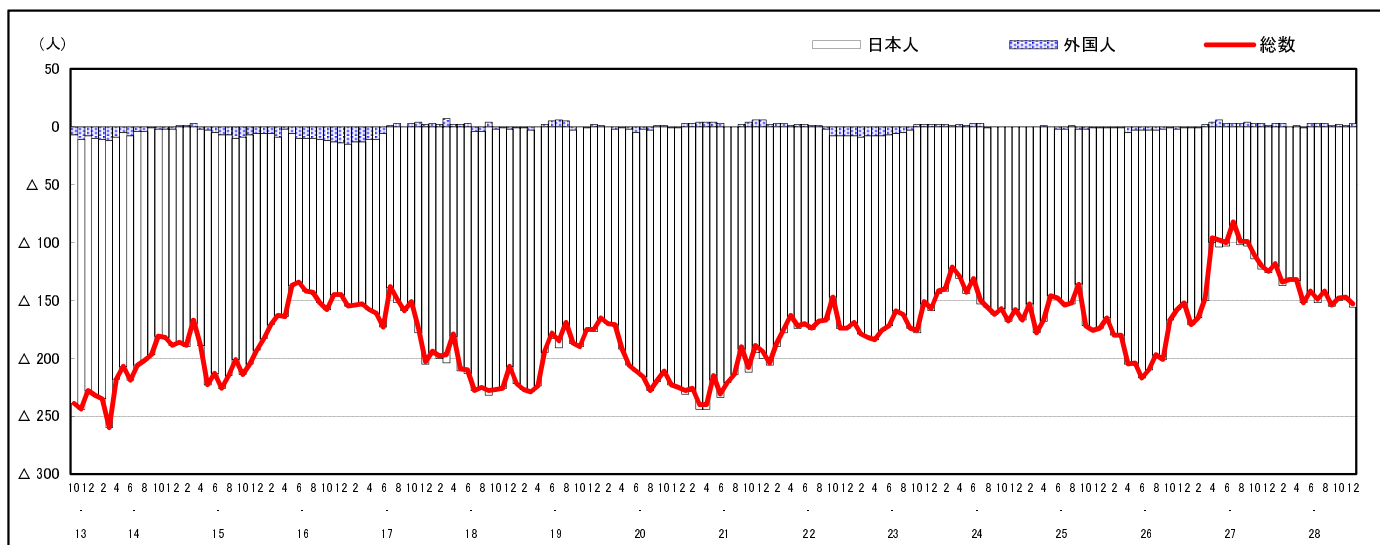

市区町別 推計人口の推移 (平成13年10月1日～)

安芸太田町

H17国勢調査時の人口	H28.12.1現在の人口	H17国勢調査後の増減数	H17国勢調査後の増減率
8,238人	6,292人	△1,946人	△23.62%

社会増減, 自然増減別 対前年同月人口増減数の推移 (平成13年10月～)

日本人, 外国人別 対前年同月人口増減数の推移 (平成13年10月～)

注) 国勢調査結果による推計人口の補正を行っており, 社会増減は人口増減から自然増減を差し引いて算出している。