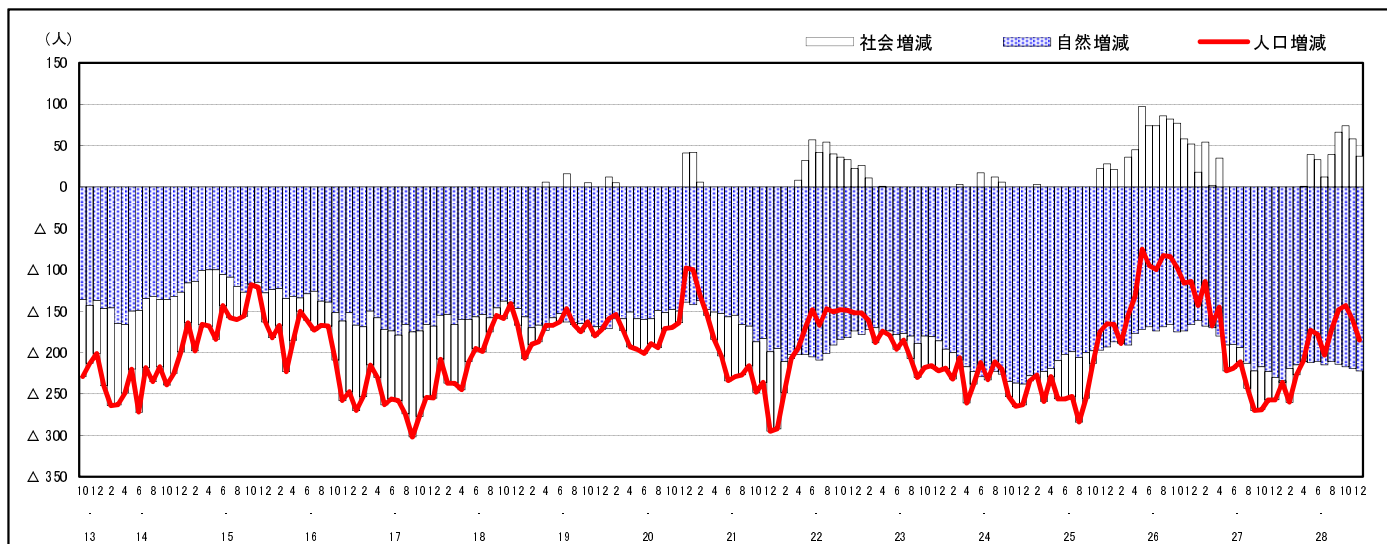

## 市区町別 推計人口の推移 (平成13年10月1日～)

北 広 島 町

H17国勢調査時 の人口	H28.12.1現在 の人口	H17国勢調査後 の増減数	H17国勢調査後 の増減率
20,857人	18,739人	△ 2,118人	△10.15%

### 社会増減, 自然増減別 対前年同月人口増減数の推移 (平成13年10月～)

### 日本人, 外国人別 対前年同月人口増減数の推移 (平成13年10月～)

注) 国勢調査結果による推計人口の補正を行っており, 社会増減は人口増減から自然増減を差し引いて算出している。