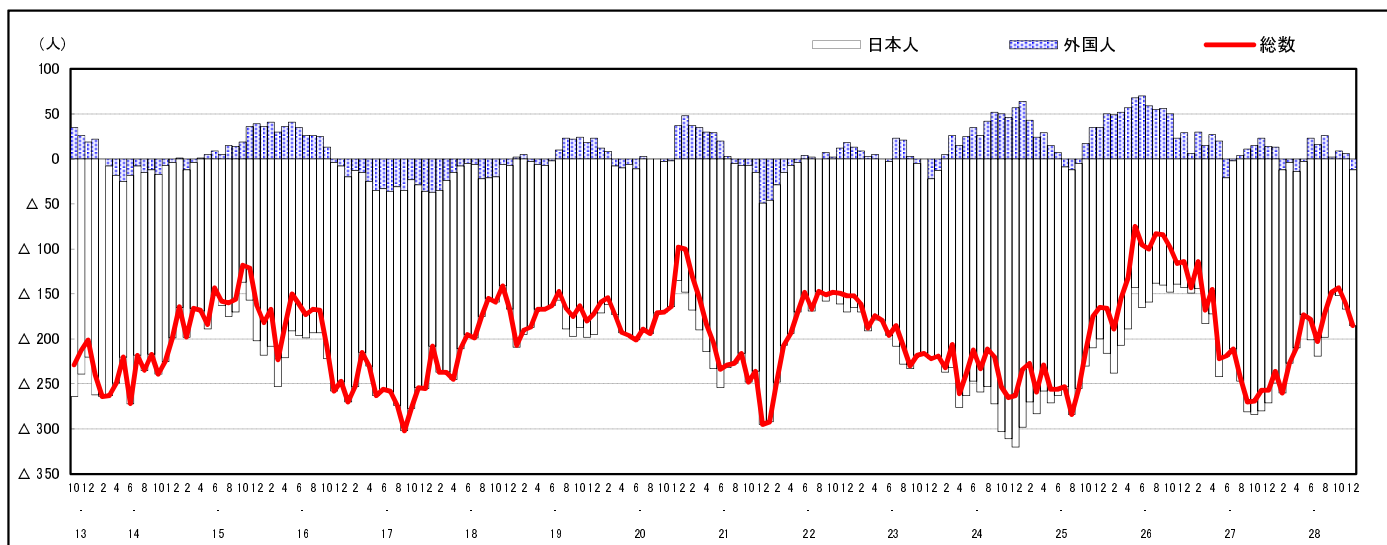

## 市区町別 推計人口の推移 (平成13年10月1日～)

北 広 島 町

H17国勢調査時 の人口	H28.12.1現在 の人口	H17国勢調査後 の増減数	H17国勢調査後 の増減率
20,857人	18,739人	△ 2,118人	△10.15%

### 社会増減, 自然増減別 対前年同月人口増減数の推移 (平成13年10月～)

### 日本人, 外国人別 対前年同月人口増減数の推移 (平成13年10月～)

注) 国勢調査結果による推計人口の補正を行っており, 社会増減は人口増減から自然増減を差し引いて算出している。