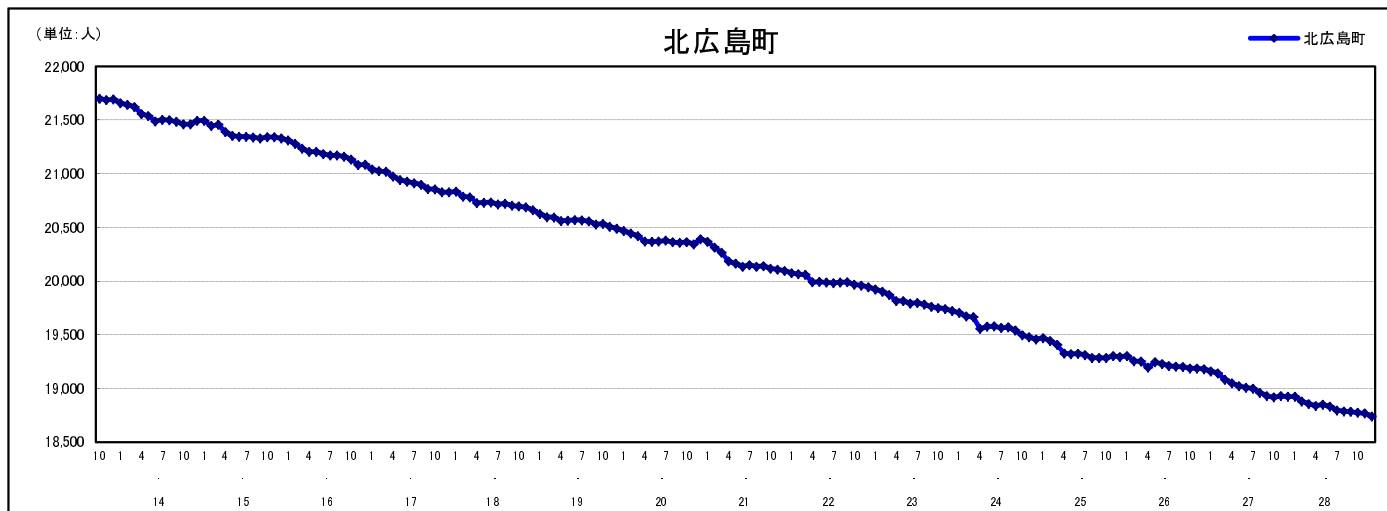

## 市区町別 推計人口の推移 (平成13年10月1日～)

北 広 島 町

H17国勢調査時 の人口	H28.12.1現在 の人口	H17国勢調査後 の増減数	H17国勢調査後 の増減率
20,857人	18,739人	△ 2,118人	△10.15%

### 社会増減, 自然増減別 対前年同月人口増減数の推移 (平成13年10月～)

### 日本人, 外国人別 対前年同月人口増減数の推移 (平成13年10月～)

注) 国勢調査結果による推計人口の補正を行っており, 社会増減は人口増減から自然増減を差し引いて算出している。