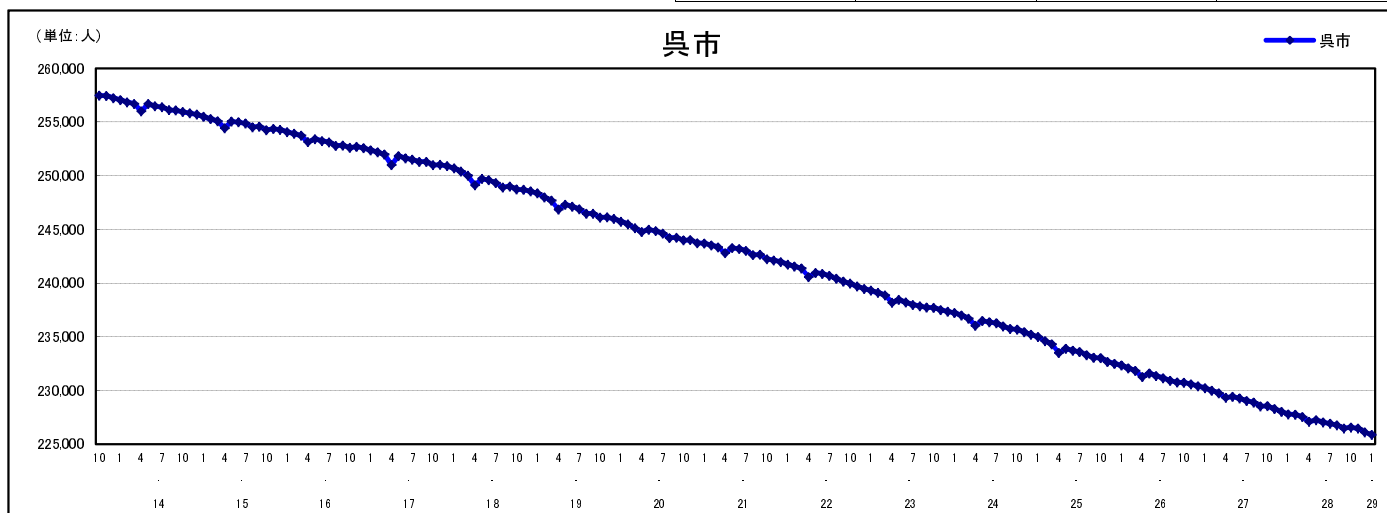

市区町別 推計人口の推移 (平成13年10月1日～)

呉 市

H17国勢調査時の人口	H29.1.1現在の人口	H17国勢調査後の増減数	H17国勢調査後の増減率
251,003人	225,875人	△ 25,128人	△10.01%

社会増減, 自然増減別 対前年同月人口増減数の推移 (平成13年10月～)

日本人, 外国人別 対前年同月人口増減数の推移 (平成13年10月～)

注) 国勢調査結果による推計人口の補正を行っており, 社会増減は人口増減から自然増減を差し引いて算出している。