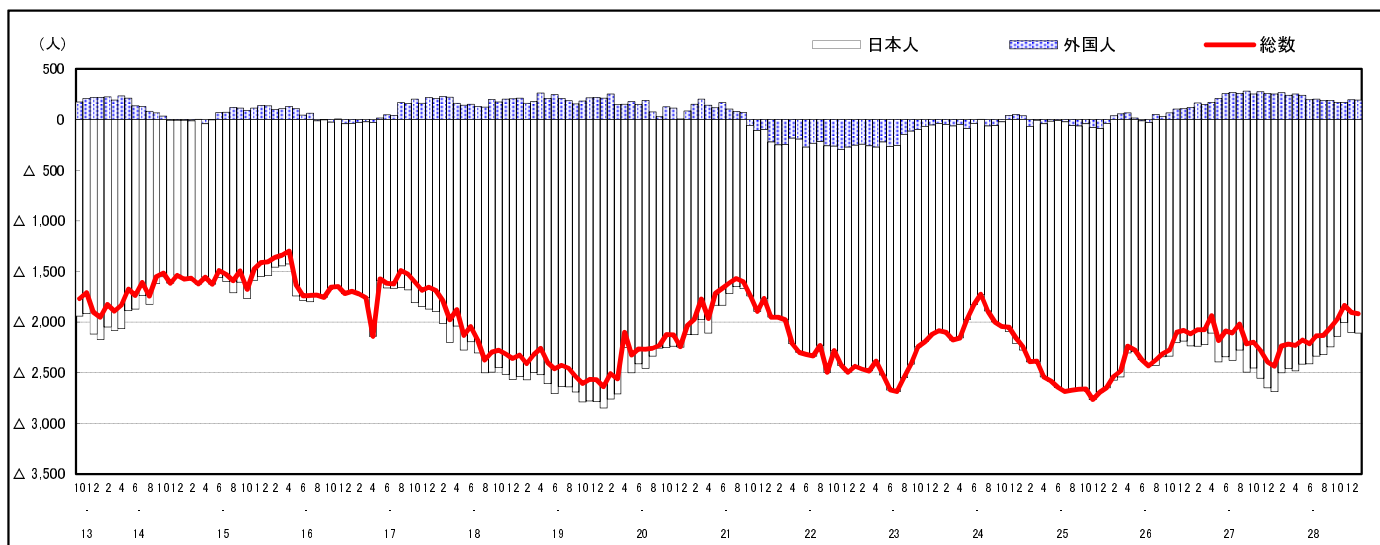

市区町別 推計人口の推移 (平成13年10月1日～)

呉 市

H17国勢調査時の人口	H29.1.1現在の人口	H17国勢調査後の増減数	H17国勢調査後の増減率
251,003人	225,875人	△ 25,128人	△10.01%

社会増減, 自然増減別 対前年同月人口増減数の推移 (平成13年10月～)

日本人, 外国人別 対前年同月人口増減数の推移 (平成13年10月～)

注) 国勢調査結果による推計人口の補正を行っており, 社会増減は人口増減から自然増減を差し引いて算出している。