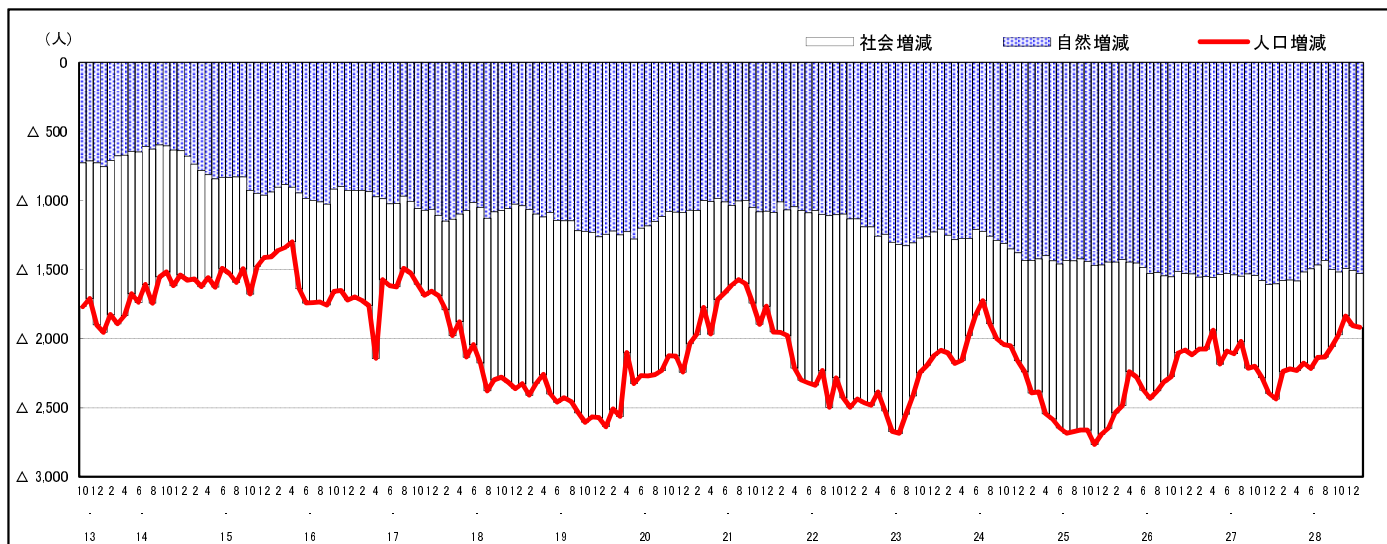

市区町別 推計人口の推移 (平成13年10月1日～)

呉 市

H17国勢調査時の人口	H29.1.1現在の人口	H17国勢調査後の増減数	H17国勢調査後の増減率
251,003人	225,875人	△ 25,128人	△10.01%

社会増減, 自然増減別 対前年同月人口増減数の推移 (平成13年10月～)

日本人, 外国人別 対前年同月人口増減数の推移 (平成13年10月～)

注) 国勢調査結果による推計人口の補正を行っており, 社会増減は人口増減から自然増減を差し引いて算出している。