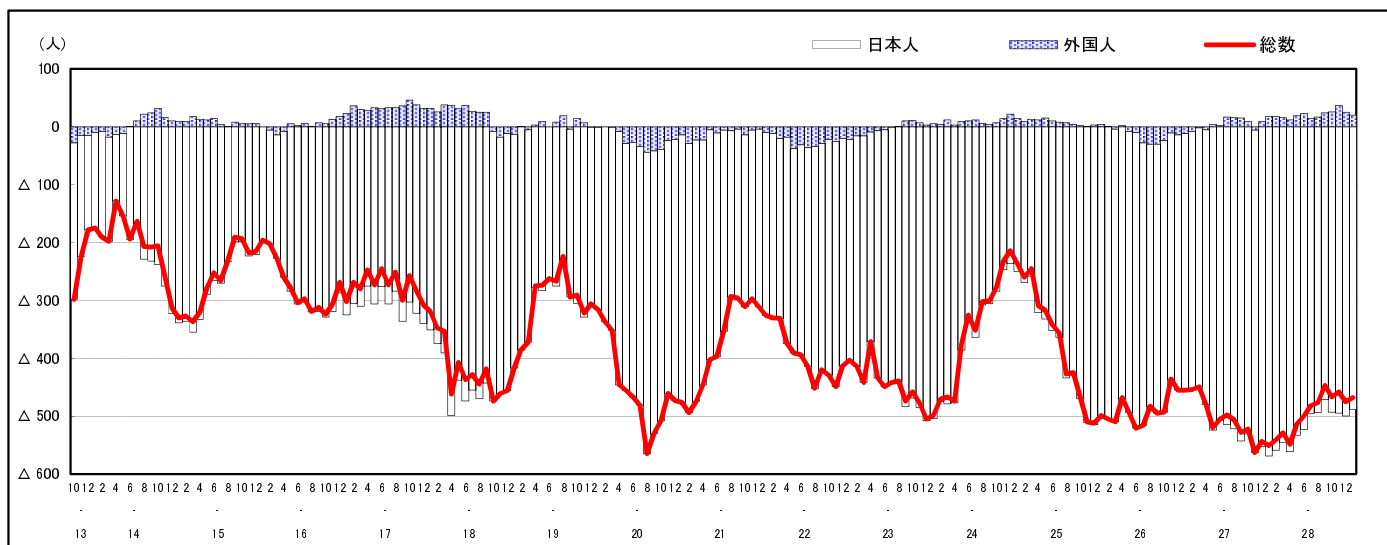

## 市区町別 推計人口の推移 (平成13年10月1日～)

竹 原 市

H17国勢調査時の人口	H29.1.1現在の人口	H17国勢調査後の増減数	H17国勢調査後の増減率
30,657人	25,878人	△ 4,779人	△15.59%

### 社会増減, 自然増減別 対前年同月人口増減数の推移 (平成13年10月～)

### 日本人, 外国人別 対前年同月人口増減数の推移 (平成13年10月～)

注) 国勢調査結果による推計人口の補正を行っており, 社会増減は人口増減から自然増減を差し引いて算出している。