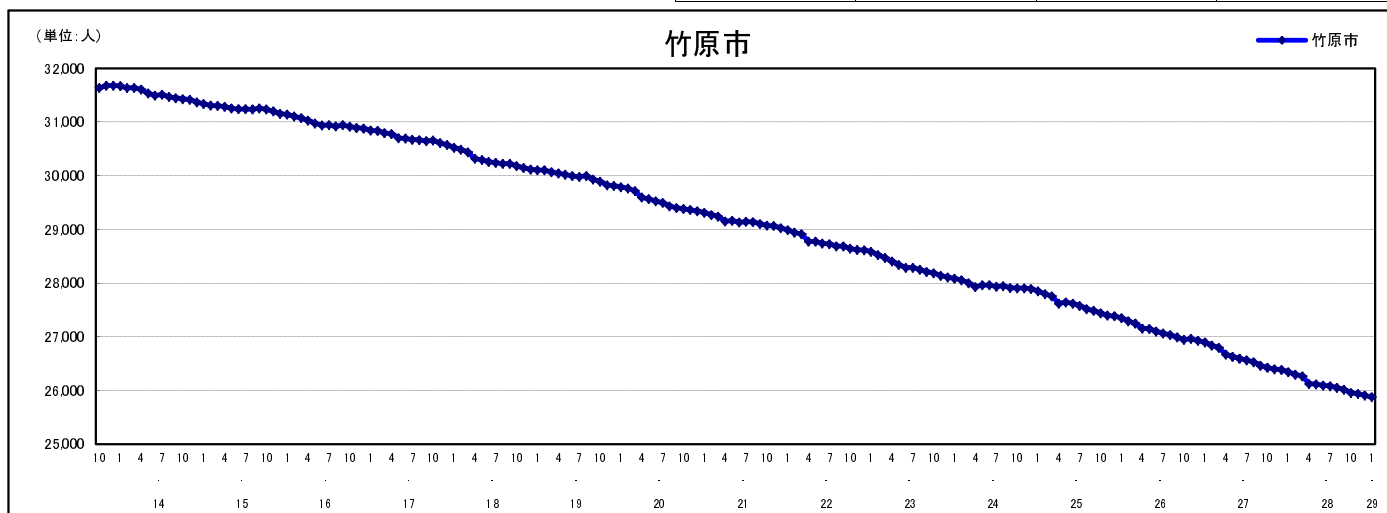

## 市区町別 推計人口の推移 (平成13年10月1日～)

竹 原 市

H17国勢調査時の人口	H29.1.1現在の人口	H17国勢調査後の増減数	H17国勢調査後の増減率
30,657人	25,878人	△ 4,779人	△15.59%

### 社会増減, 自然増減別 対前年同月人口増減数の推移 (平成13年10月～)

### 日本人, 外国人別 対前年同月人口増減数の推移 (平成13年10月～)

注) 国勢調査結果による推計人口の補正を行っており, 社会増減は人口増減から自然増減を差し引いて算出している。