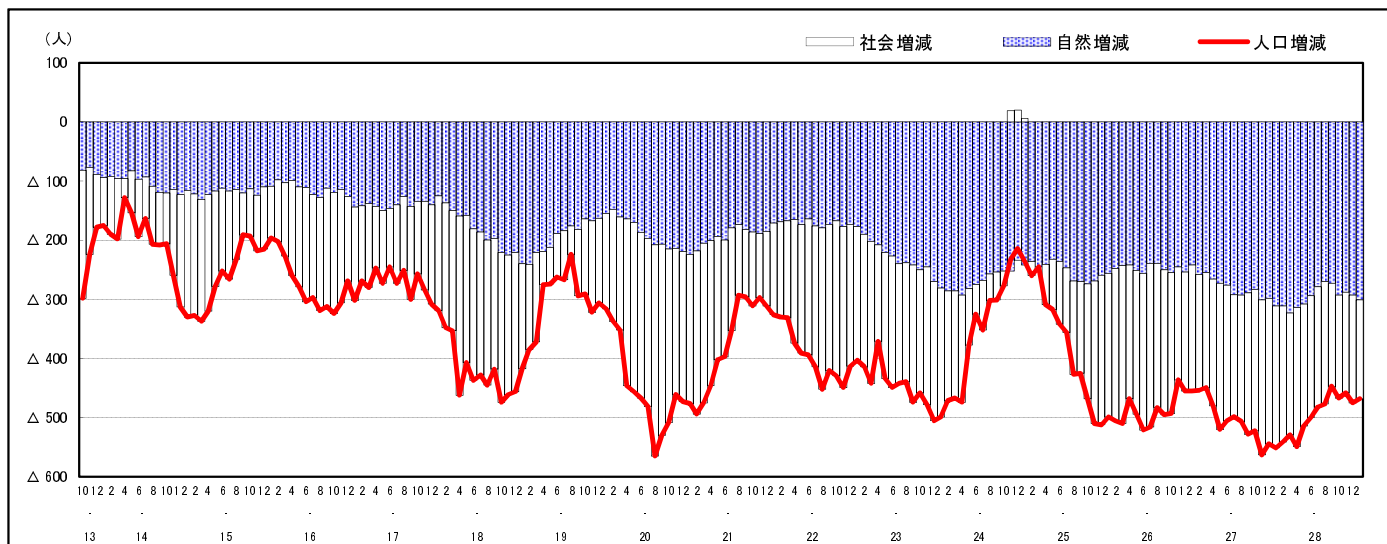

## 市区町別 推計人口の推移 (平成13年10月1日～)

竹 原 市

H17国勢調査時の人口	H29.1.1現在の人口	H17国勢調査後の増減数	H17国勢調査後の増減率
30,657人	25,878人	△ 4,779人	△15.59%

### 社会増減, 自然増減別 対前年同月人口増減数の推移 (平成13年10月～)

### 日本人, 外国人別 対前年同月人口増減数の推移 (平成13年10月～)

注) 国勢調査結果による推計人口の補正を行っており, 社会増減は人口増減から自然増減を差し引いて算出している。