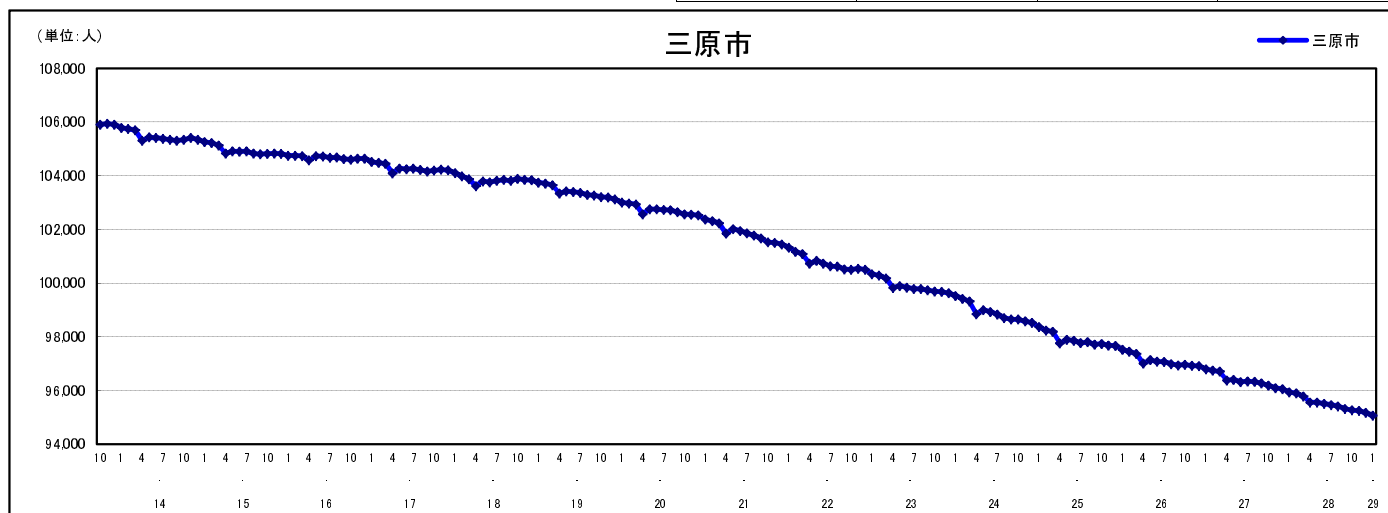

市区町別 推計人口の推移 (平成13年10月1日～)

三 原 市

H17国勢調査時の人口	H29.1.1現在の人口	H17国勢調査後の増減数	H17国勢調査後の増減率
104,196人	95,073人	△9,123人	△8.76%

社会増減, 自然増減別 対前年同月人口増減数の推移 (平成13年10月～)

日本人, 外国人別 対前年同月人口増減数の推移 (平成13年10月～)

注) 国勢調査結果による推計人口の補正を行っており, 社会増減は人口増減から自然増減を差し引いて算出している。