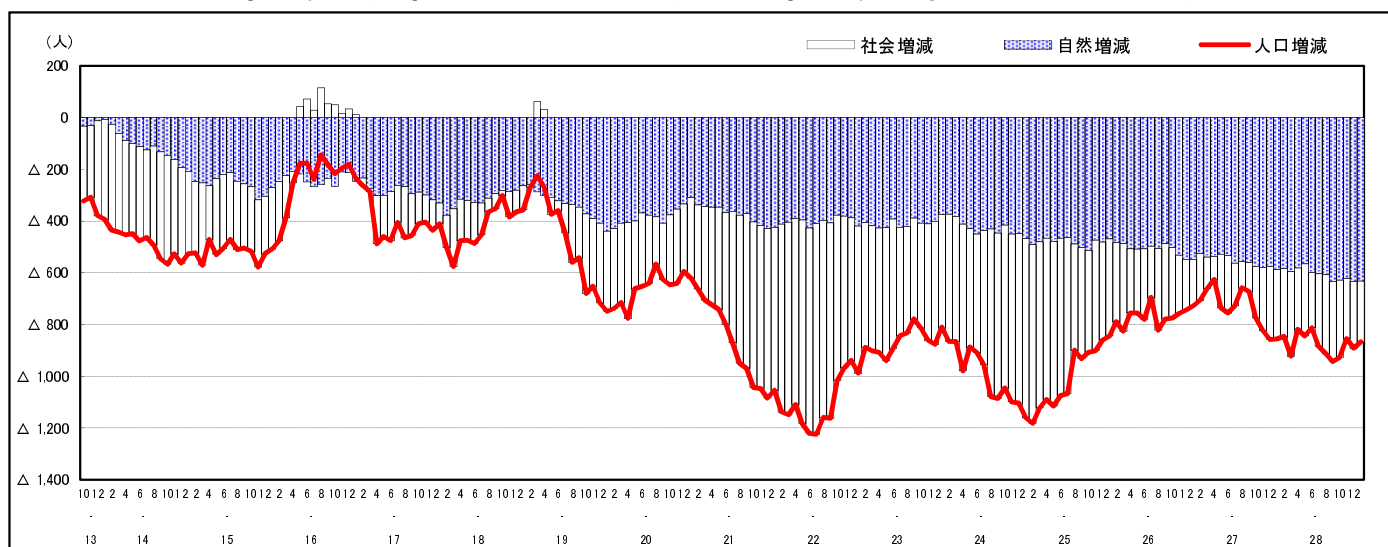

市区町別 推計人口の推移 (平成13年10月1日～)

三 原 市

H17国勢調査時の人口	H29.1.1現在の人口	H17国勢調査後の増減数	H17国勢調査後の増減率
104,196人	95,073人	△9,123人	△8.76%

社会増減, 自然増減別 対前年同月人口増減数の推移 (平成13年10月～)

日本人, 外国人別 対前年同月人口増減数の推移 (平成13年10月～)

注) 国勢調査結果による推計人口の補正を行っており, 社会増減は人口増減から自然増減を差し引いて算出している。