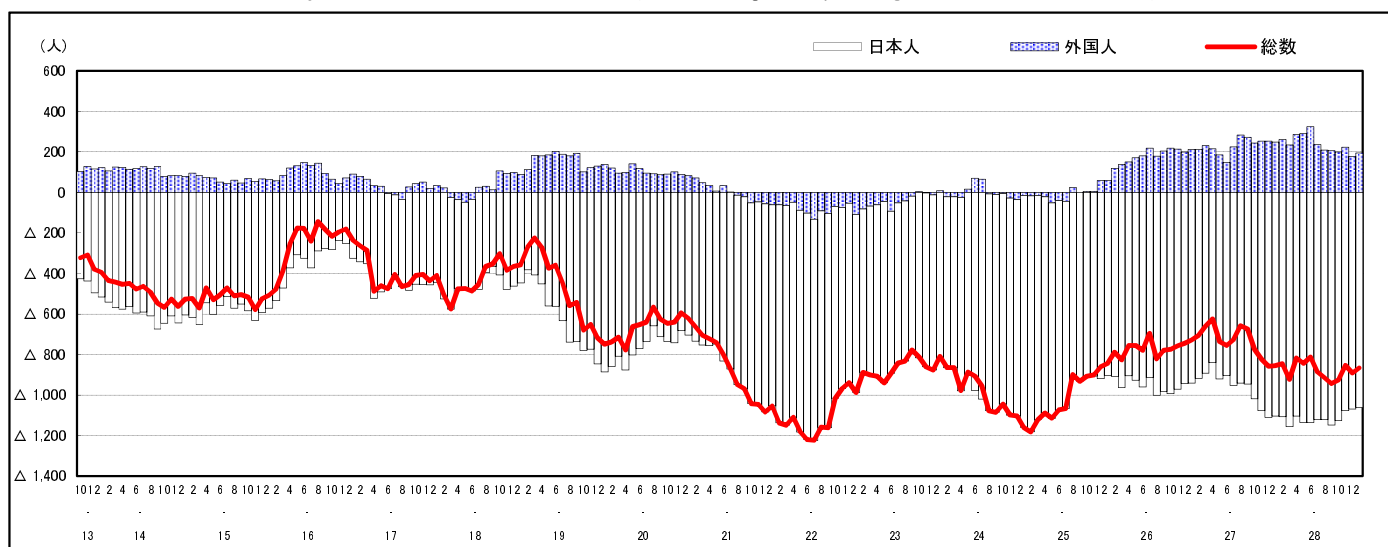

市区町別 推計人口の推移 (平成13年10月1日～)

三 原 市

H17国勢調査時の人口	H29.1.1現在の人口	H17国勢調査後の増減数	H17国勢調査後の増減率
104,196人	95,073人	△9,123人	△8.76%

社会増減, 自然増減別 対前年同月人口増減数の推移 (平成13年10月～)

日本人, 外国人別 対前年同月人口増減数の推移 (平成13年10月～)

注) 国勢調査結果による推計人口の補正を行っており, 社会増減は人口増減から自然増減を差し引いて算出している。