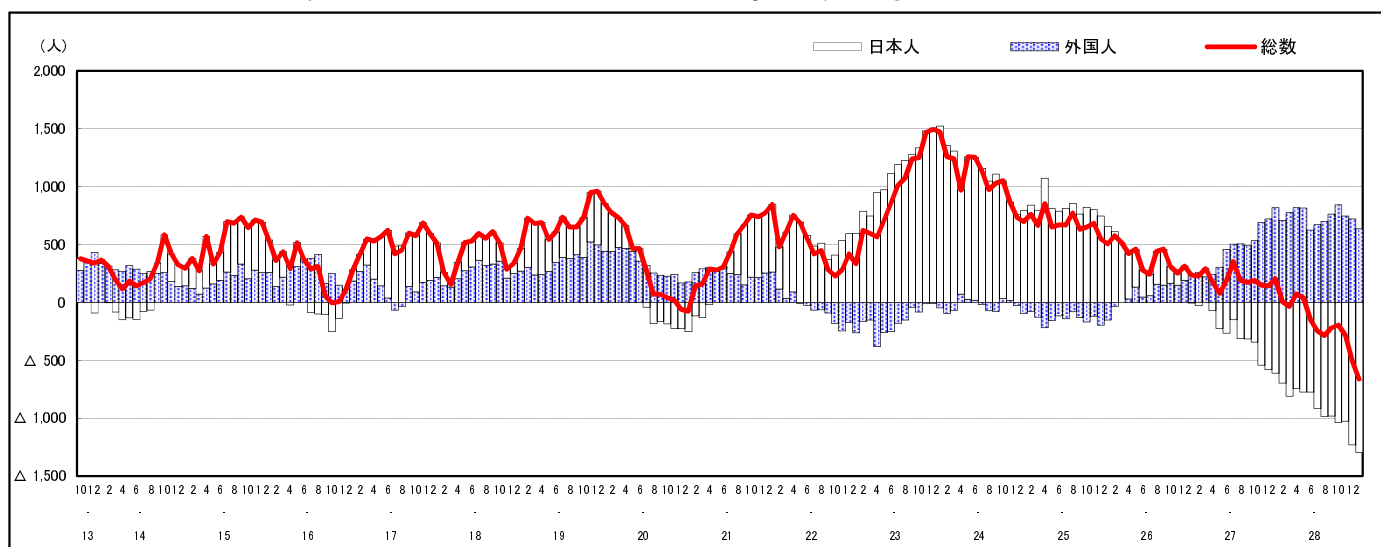

## 市区町別 推計人口の推移 (平成13年10月1日～)

福山市

H17国勢調査時の人口	H29.1.1現在の人口	H17国勢調査後の増減数	H17国勢調査後の増減率
459,087人	464,299人	5,212人	1.14%

## 社会増減, 自然増減別 対前年同月人口増減数の推移 (平成13年10月～)

## 日本人, 外国人別 対前年同月人口増減数の推移 (平成13年10月～)

注) 国勢調査結果による推計人口の補正を行っており、社会増減は人口増減から自然増減を差し引いて算出している。