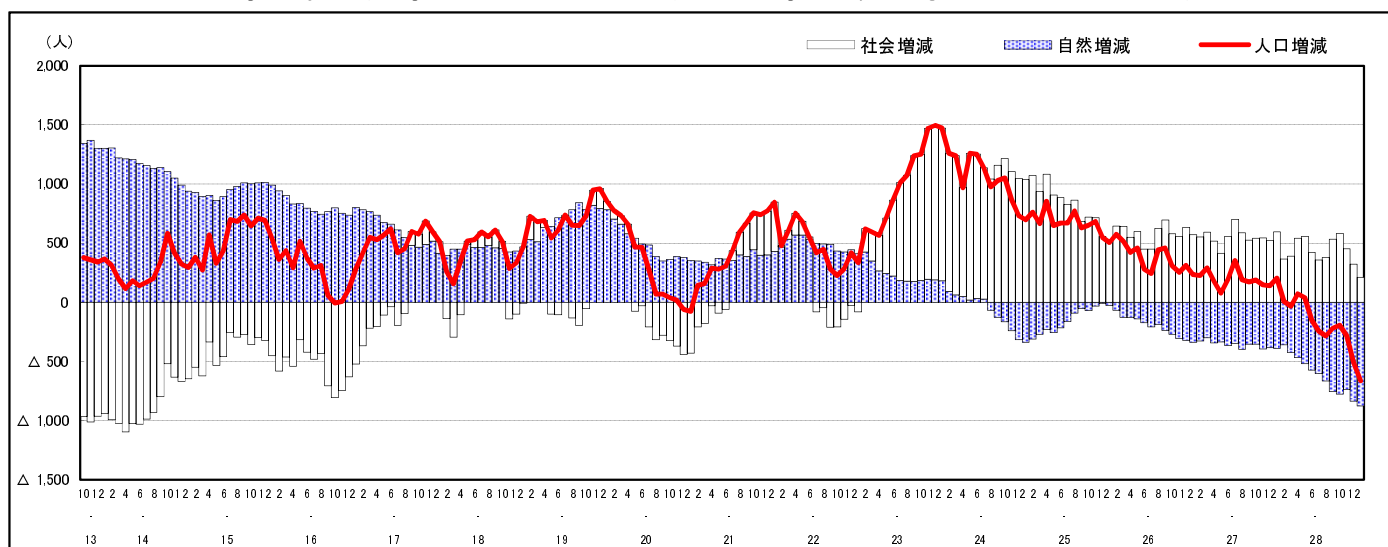

## 市区町別 推計人口の推移 (平成13年10月1日～)

福山市

H17国勢調査時の人口	H29.1.1現在の人口	H17国勢調査後の増減数	H17国勢調査後の増減率
459,087人	464,299人	5,212人	1.14%

## 社会増減, 自然増減別 対前年同月人口増減数の推移 (平成13年10月～)

## 日本人, 外国人別 対前年同月人口増減数の推移 (平成13年10月～)

注) 国勢調査結果による推計人口の補正を行っており、社会増減は人口増減から自然増減を差し引いて算出している。