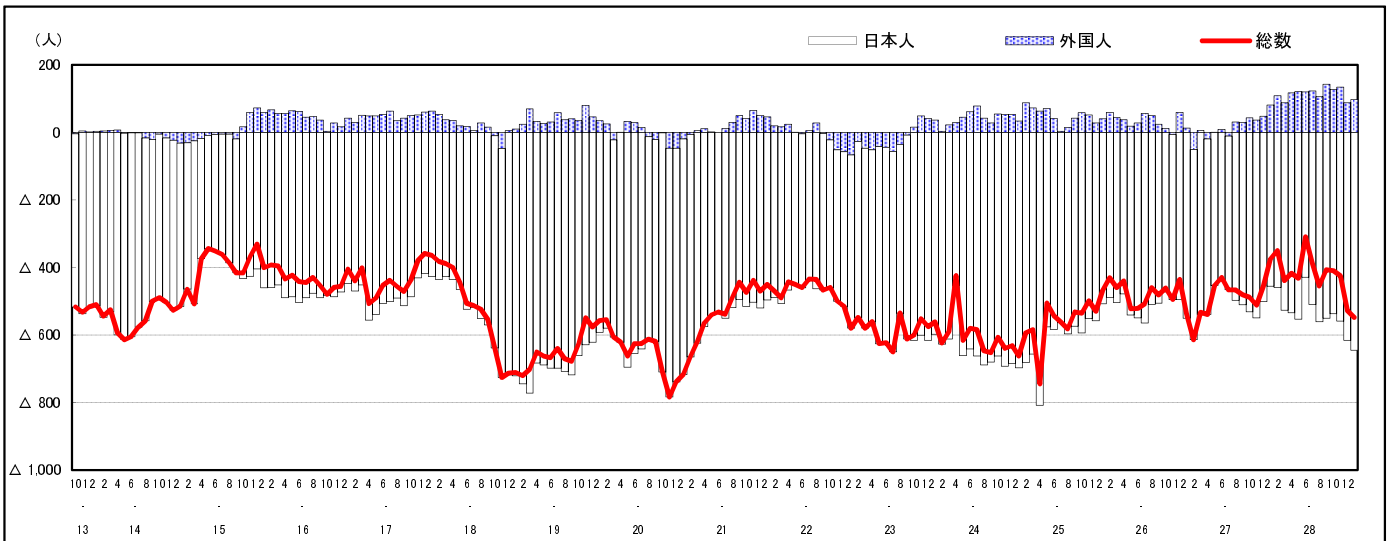

市区町別 推計人口の推移 (平成13年10月1日～)

江田島市

H17国勢調査時の人口	H29.1.1現在の人口	H17国勢調査後の増減数	H17国勢調査後の増減率
29,939人	23,767人	△6,172人	△20.62%

社会増減, 自然増減別 対前年同月人口増減数の推移 (平成13年10月～)

日本人, 外国人別 対前年同月人口増減数の推移 (平成13年10月～)

注) 国勢調査結果による推計人口の補正を行っており, 社会増減は人口増減から自然増減を差し引いて算出している。