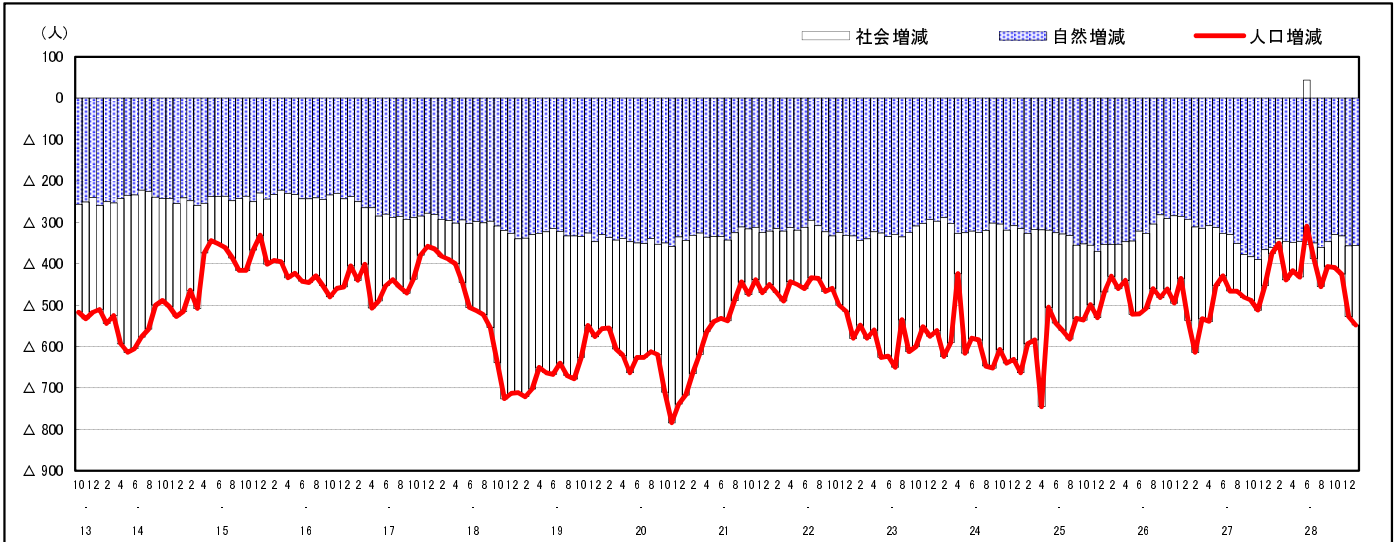

市区町別 推計人口の推移 (平成13年10月1日～)

江田島市

H17国勢調査時の人口	H29.1.1現在の人口	H17国勢調査後の増減数	H17国勢調査後の増減率
29,939人	23,767人	△6,172人	△20.62%

社会増減, 自然増減別 対前年同月人口増減数の推移 (平成13年10月～)

日本人, 外国人別 対前年同月人口増減数の推移 (平成13年10月～)

注) 国勢調査結果による推計人口の補正を行っており, 社会増減は人口増減から自然増減を差し引いて算出している。