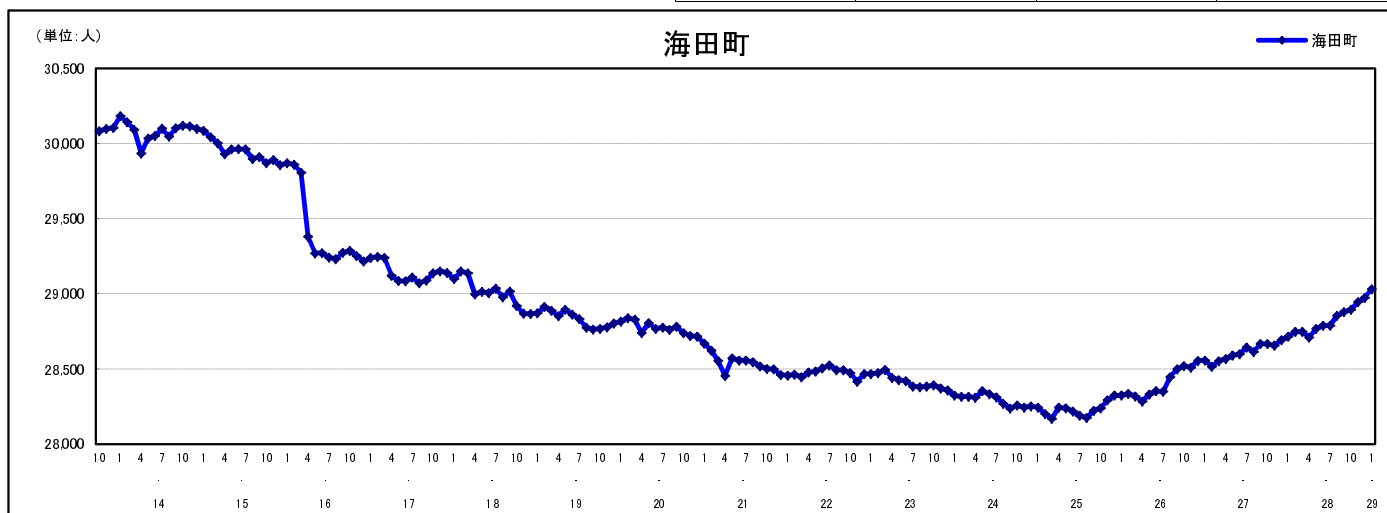

## 市区町別 推計人口の推移 (平成13年10月1日～)

海 田 町

H17国勢調査時の人口	H29.1.1現在の人口	H17国勢調査後の増減数	H17国勢調査後の増減率
29,137人	29,032人	△ 105人	△ 0.36%

### 社会増減, 自然増減別 対前年同月人口増減数の推移 (平成13年10月～)

### 日本人, 外国人別 対前年同月人口増減数の推移 (平成13年10月～)

注) 国勢調査結果による推計人口の補正を行っており, 社会増減は人口増減から自然増減を差し引いて算出している。