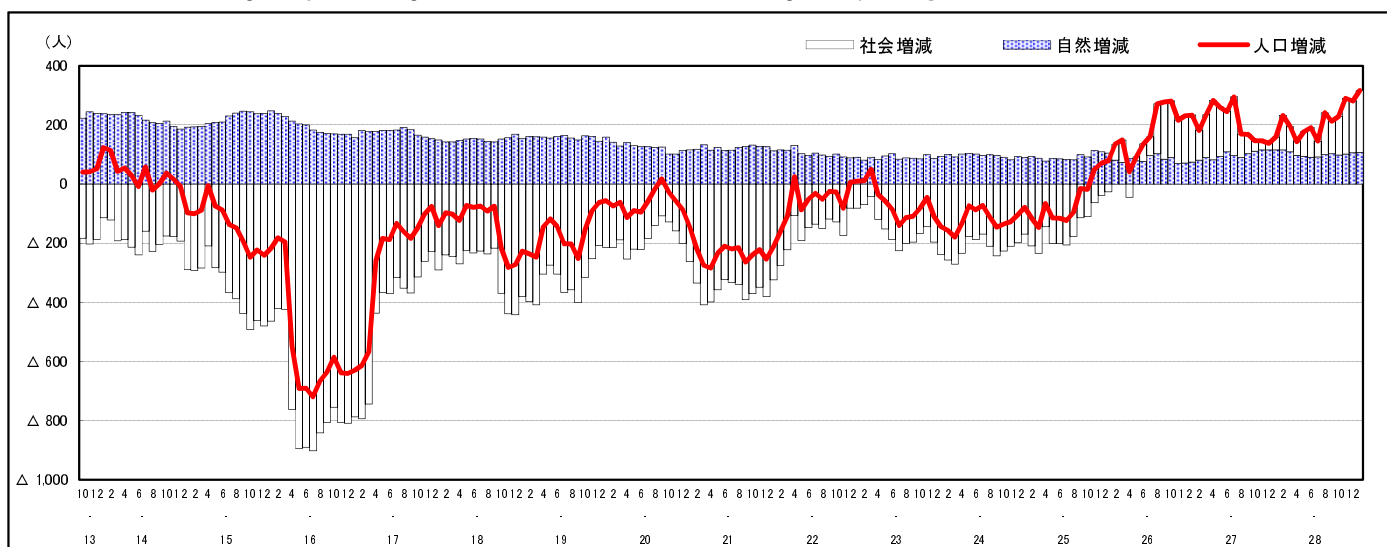

## 市区町別 推計人口の推移 (平成13年10月1日～)

海 田 町

H17国勢調査時の人口	H29.1.1現在の人口	H17国勢調査後の増減数	H17国勢調査後の増減率
29,137人	29,032人	△ 105人	△ 0.36%

### 社会増減, 自然増減別 対前年同月人口増減数の推移 (平成13年10月～)

### 日本人, 外国人別 対前年同月人口増減数の推移 (平成13年10月～)

注) 国勢調査結果による推計人口の補正を行っており, 社会増減は人口増減から自然増減を差し引いて算出している。