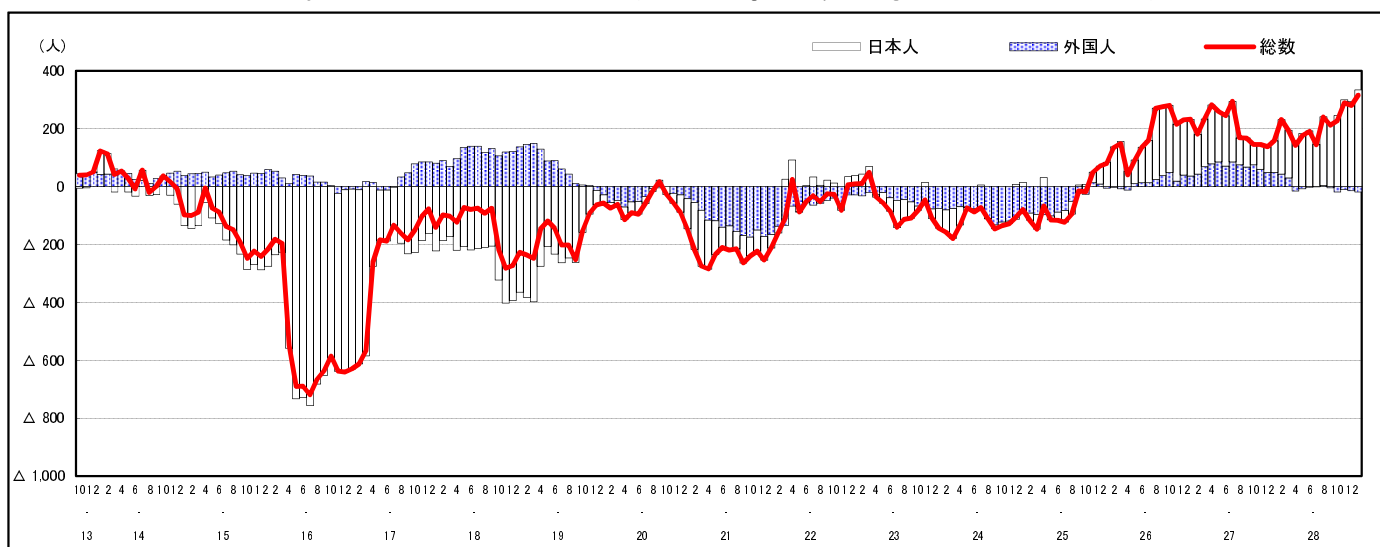

## 市区町別 推計人口の推移 (平成13年10月1日～)

海 田 町

H17国勢調査時の人口	H29.1.1現在の人口	H17国勢調査後の増減数	H17国勢調査後の増減率
29,137人	29,032人	△ 105人	△ 0.36%

### 社会増減, 自然増減別 対前年同月人口増減数の推移 (平成13年10月～)

### 日本人, 外国人別 対前年同月人口増減数の推移 (平成13年10月～)

注) 国勢調査結果による推計人口の補正を行っており, 社会増減は人口増減から自然増減を差し引いて算出している。