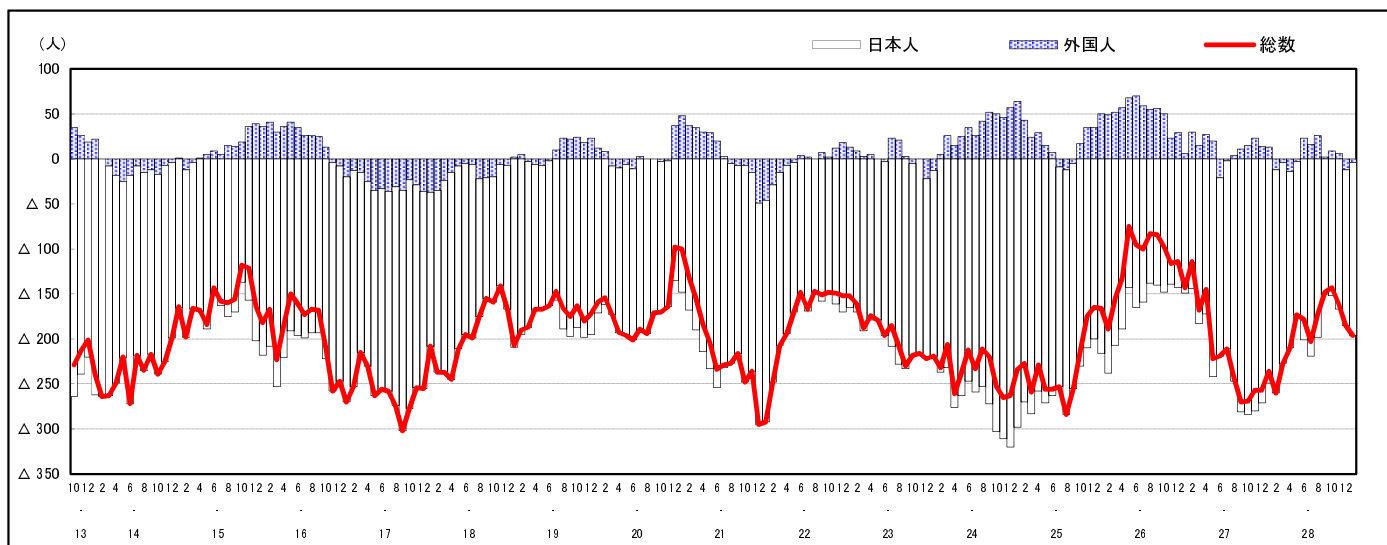

市区町別 推計人口の推移 (平成13年10月1日～)

北 広 島 町

H17国勢調査時の人口	H29.1.1現在の人口	H17国勢調査後の増減数	H17国勢調査後の増減率
20,857人	18,730人	△ 2,127人	△10.20%

社会増減, 自然増減別 対前年同月人口増減数の推移 (平成13年10月～)

日本人, 外国人別 対前年同月人口増減数の推移 (平成13年10月～)

注) 国勢調査結果による推計人口の補正を行っており, 社会増減は人口増減から自然増減を差し引いて算出している。