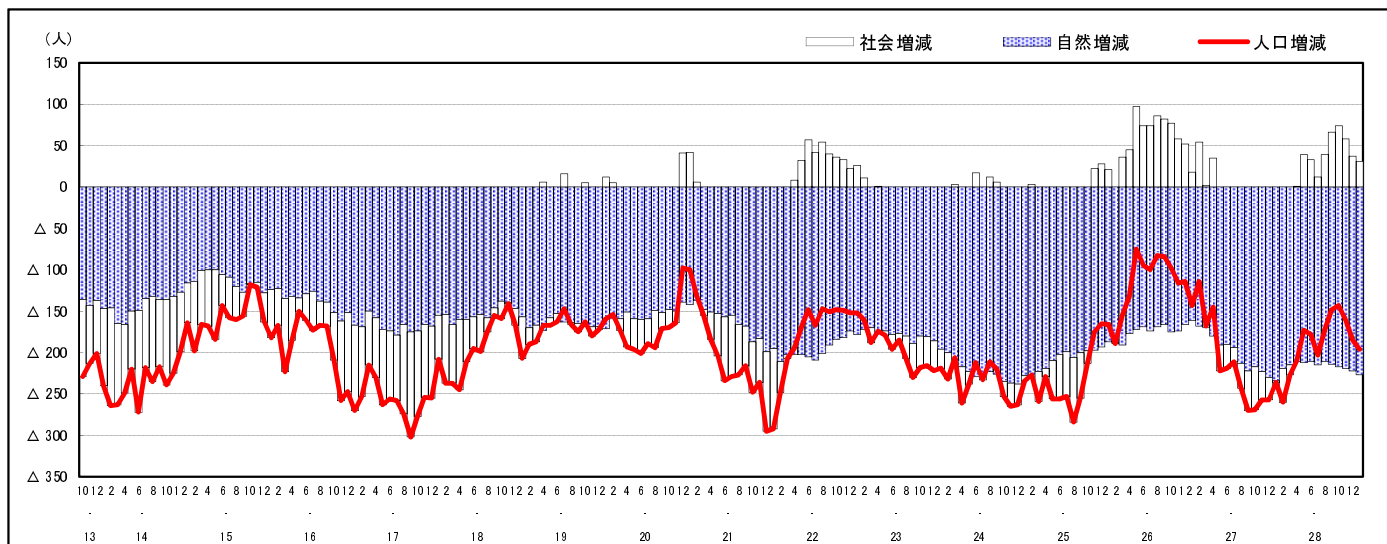

市区町別 推計人口の推移 (平成13年10月1日～)

北 広 島 町

H17国勢調査時の人口	H29.1.1現在の人口	H17国勢調査後の増減数	H17国勢調査後の増減率
20,857人	18,730人	△ 2,127人	△10.20%

社会増減, 自然増減別 対前年同月人口増減数の推移 (平成13年10月～)

日本人, 外国人別 対前年同月人口増減数の推移 (平成13年10月～)

注) 国勢調査結果による推計人口の補正を行っており, 社会増減は人口増減から自然増減を差し引いて算出している。