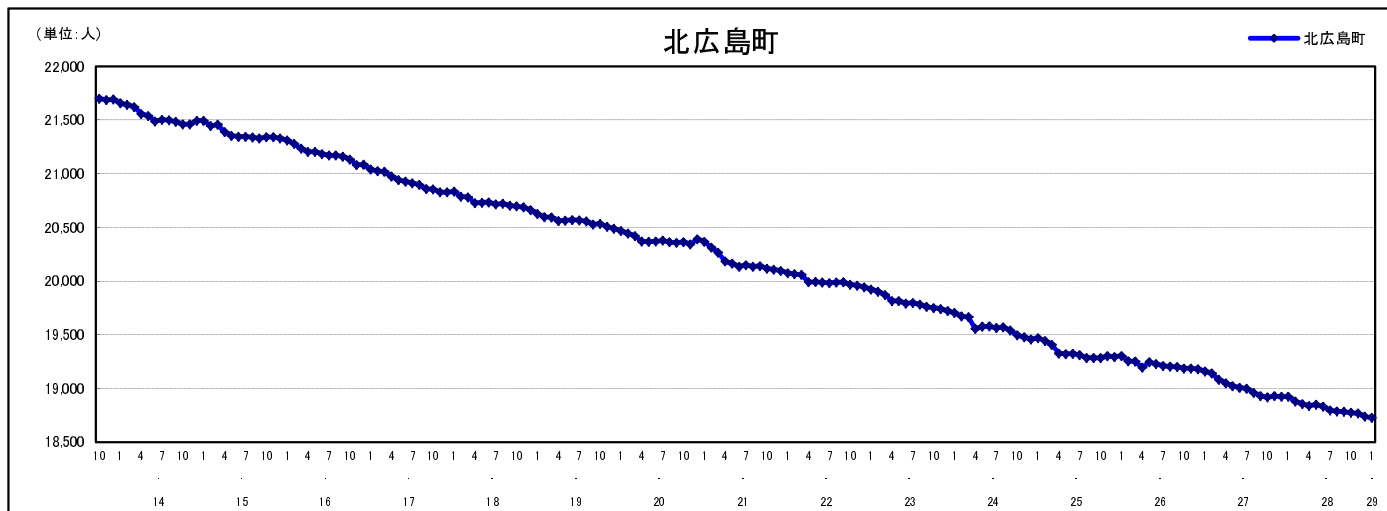

市区町別 推計人口の推移 (平成13年10月1日～)

北 広 島 町

H17国勢調査時の人口	H29.1.1現在の人口	H17国勢調査後の増減数	H17国勢調査後の増減率
20,857人	18,730人	△ 2,127人	△10.20%

社会増減, 自然増減別 対前年同月人口増減数の推移 (平成13年10月～)

日本人, 外国人別 対前年同月人口増減数の推移 (平成13年10月～)

注) 国勢調査結果による推計人口の補正を行っており, 社会増減は人口増減から自然増減を差し引いて算出している。