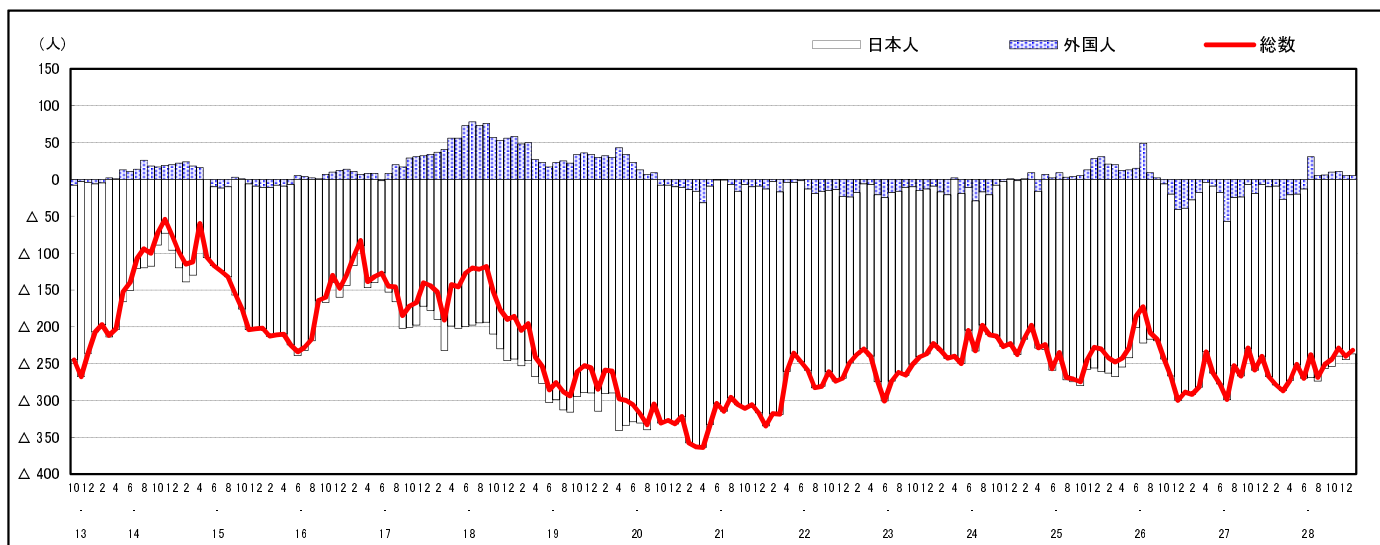

市区町別 推計人口の推移 (平成13年10月1日～)

世 羅 町

H17国勢調査時の人口	H29.1.1現在の人口	H17国勢調査後の増減数	H17国勢調査後の増減率
18,866人	16,010人	△ 2,856人	△15.14%

社会増減, 自然増減別 対前年同月人口増減数の推移 (平成13年10月～)

日本人, 外国人別 対前年同月人口増減数の推移 (平成13年10月～)

注) 国勢調査結果による推計人口の補正を行っており, 社会増減は人口増減から自然増減を差し引いて算出している。