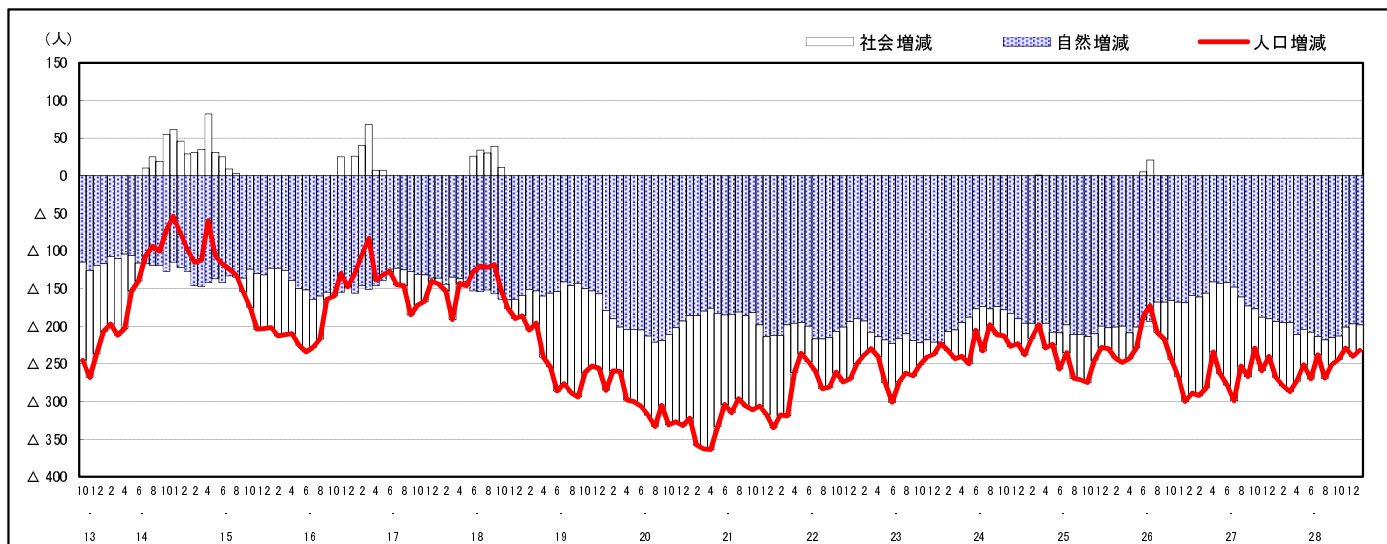

市区町別 推計人口の推移 (平成13年10月1日～)

世 羅 町

H17国勢調査時の人口	H29.1.1現在の人口	H17国勢調査後の増減数	H17国勢調査後の増減率
18,866人	16,010人	△ 2,856人	△15.14%

社会増減, 自然増減別 対前年同月人口増減数の推移 (平成13年10月～)

日本人, 外国人別 対前年同月人口増減数の推移 (平成13年10月～)

注) 国勢調査結果による推計人口の補正を行っており, 社会増減は人口増減から自然増減を差し引いて算出している。