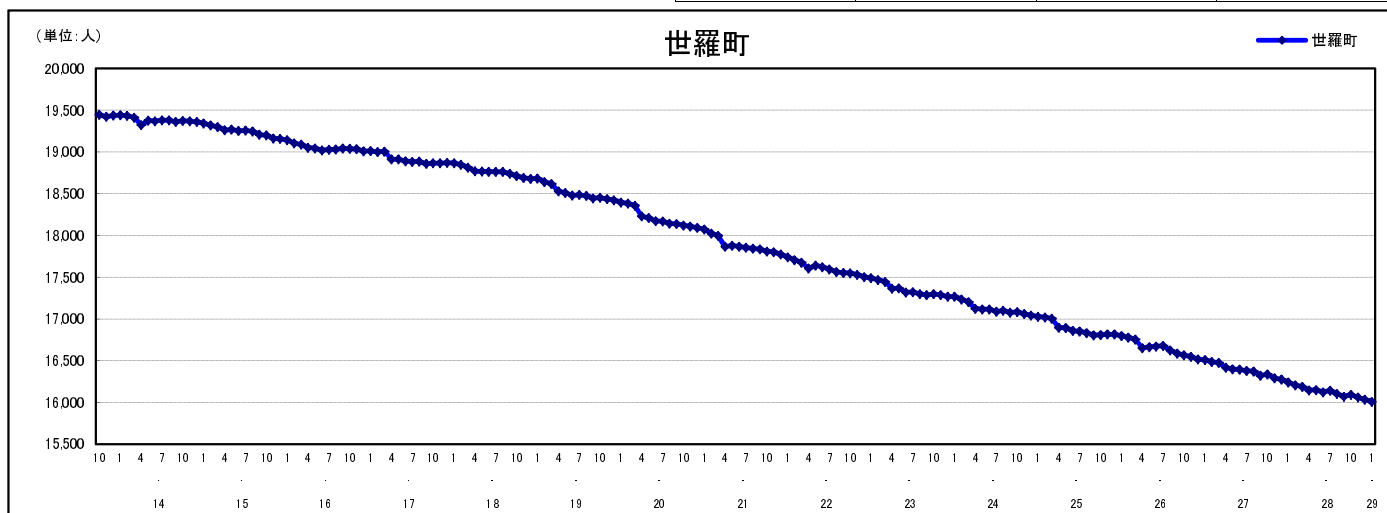

市区町別 推計人口の推移 (平成13年10月1日～)

世 羅 町

H17国勢調査時の人口	H29.1.1現在の人口	H17国勢調査後の増減数	H17国勢調査後の増減率
18,866人	16,010人	△ 2,856人	△15.14%

社会増減, 自然増減別 対前年同月人口増減数の推移 (平成13年10月～)

日本人, 外国人別 対前年同月人口増減数の推移 (平成13年10月～)

注) 国勢調査結果による推計人口の補正を行っており, 社会増減は人口増減から自然増減を差し引いて算出している。