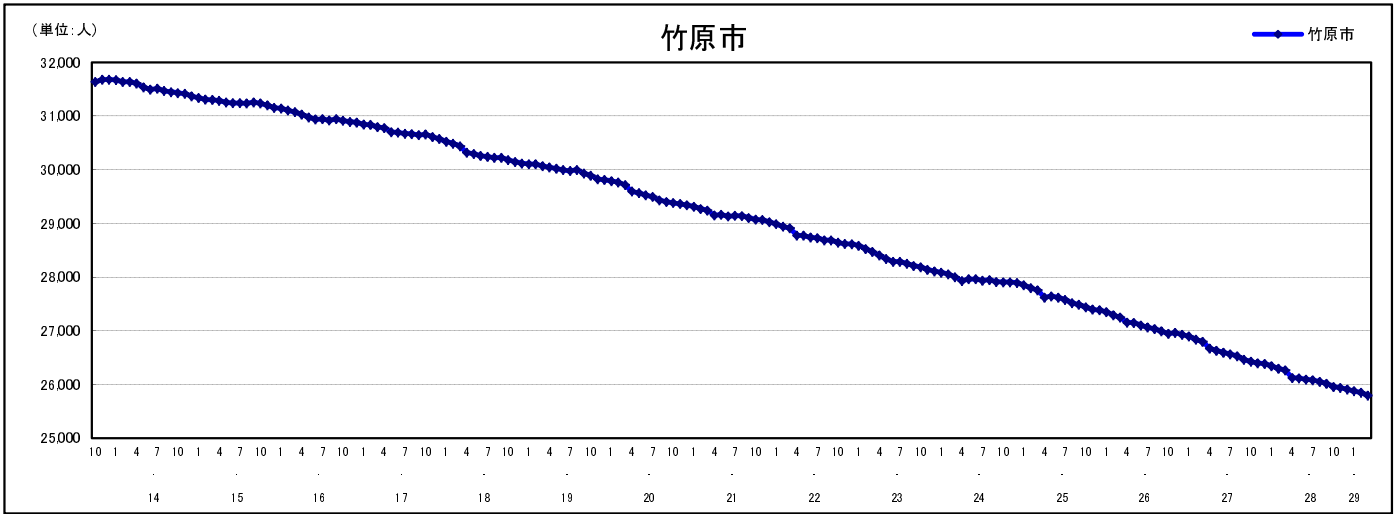

市区町別 推計人口の推移 (平成13年10月1日～)

竹 原 市

H17国勢調査時の人口	H29.3.1現在の人口	H17国勢調査後の増減数	H17国勢調査後の増減率
30,657人	25,795人	△ 4,862人	△15.86%

社会増減, 自然増減別 対前年同月人口増減数の推移 (平成13年10月～)

日本人, 外国人別 対前年同月人口増減数の推移 (平成13年10月～)

注) 国勢調査結果による推計人口の補正を行っており, 社会増減は人口増減から自然増減を差し引いて算出している。