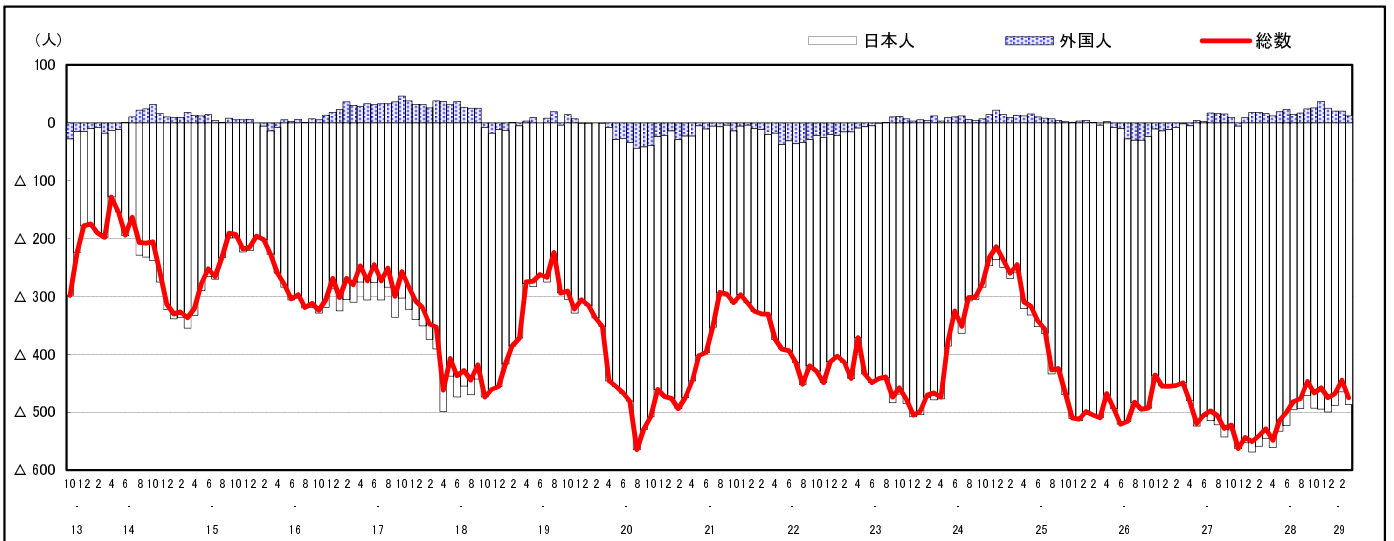

市区町別 推計人口の推移 (平成13年10月1日～)

竹 原 市

H17国勢調査時の人口	H29.3.1現在の人口	H17国勢調査後の増減数	H17国勢調査後の増減率
30,657人	25,795人	△ 4,862人	△15.86%

社会増減, 自然増減別 対前年同月人口増減数の推移 (平成13年10月～)

日本人, 外国人別 対前年同月人口増減数の推移 (平成13年10月～)

注) 国勢調査結果による推計人口の補正を行っており, 社会増減は人口増減から自然増減を差し引いて算出している。