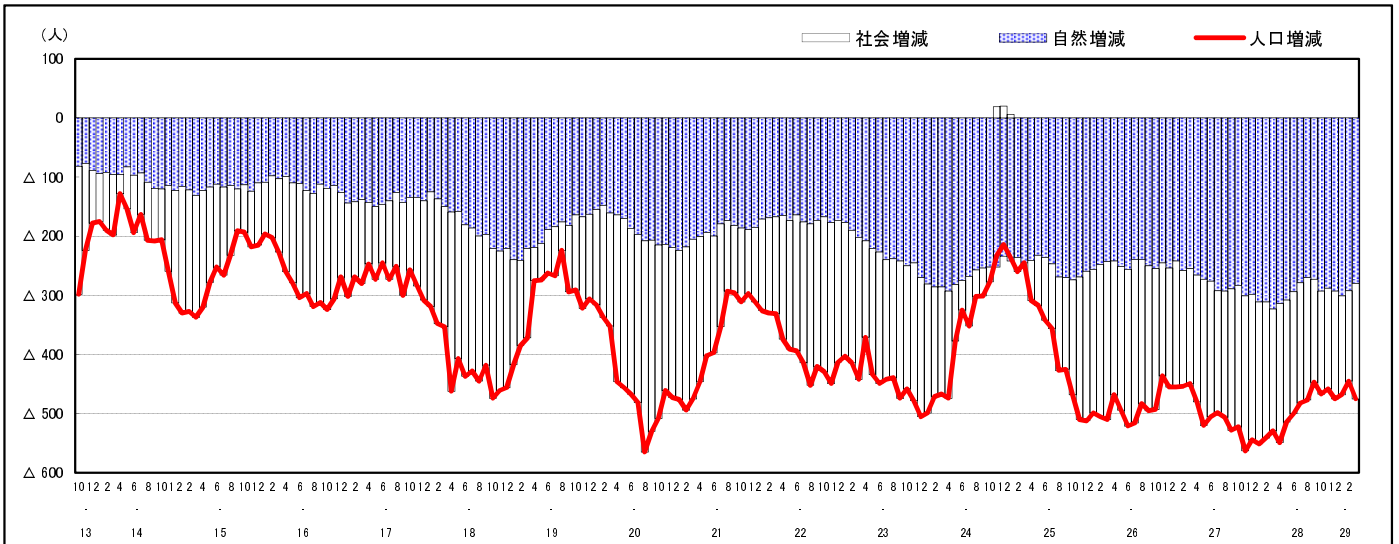

市区町別 推計人口の推移 (平成13年10月1日～)

竹 原 市

H17国勢調査時の人口	H29.3.1現在の人口	H17国勢調査後の増減数	H17国勢調査後の増減率
30,657人	25,795人	△ 4,862人	△15.86%

社会増減, 自然増減別 対前年同月人口増減数の推移 (平成13年10月～)

日本人, 外国人別 対前年同月人口増減数の推移 (平成13年10月～)

注) 国勢調査結果による推計人口の補正を行っており, 社会増減は人口増減から自然増減を差し引いて算出している。