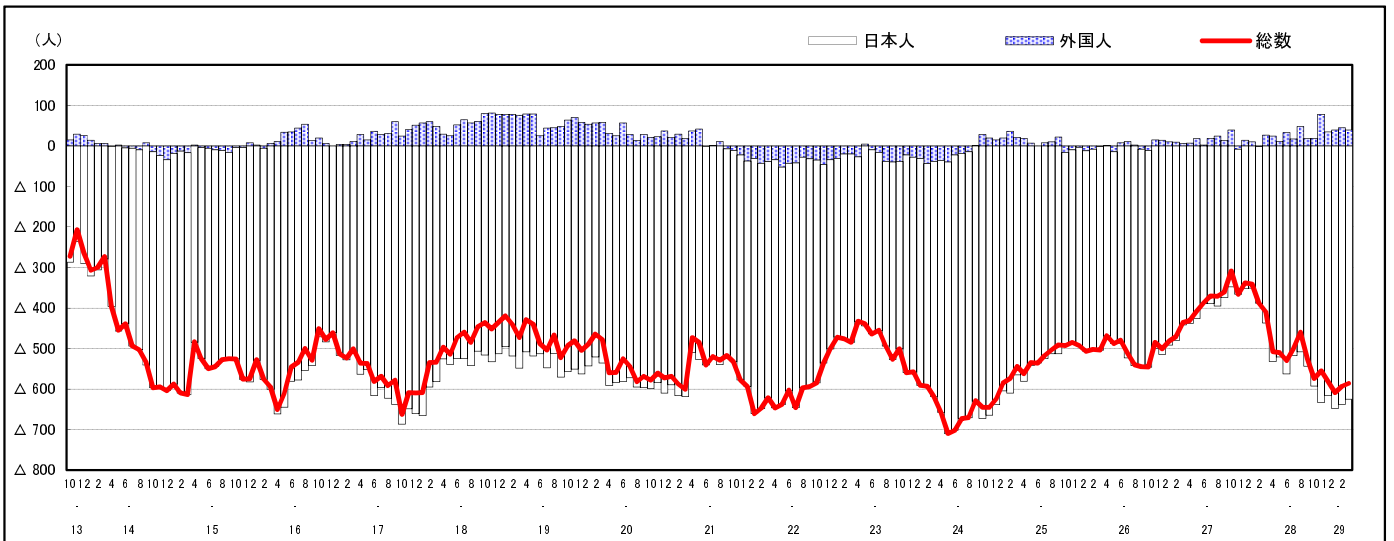

市区町別 推計人口の推移 (平成13年10月1日～)

府中市

H17国勢調査時の人口	H29.3.1現在の人口	H17国勢調査後の増減数	H17国勢調査後の増減率
45,188人	39,277人	△5,911人	△13.08%

社会増減, 自然増減別 対前年同月人口増減数の推移 (平成13年10月～)

日本人, 外国人別 対前年同月人口増減数の推移 (平成13年10月～)

注) 国勢調査結果による推計人口の補正を行っており, 社会増減は人口増減から自然増減を差し引いて算出している。