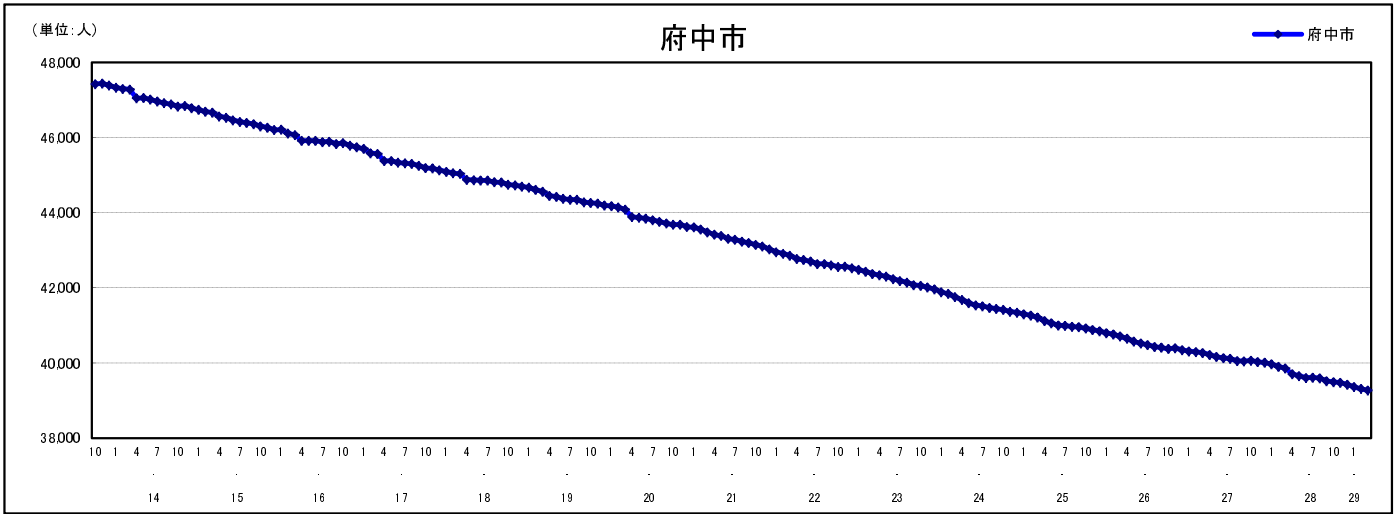

市区町別 推計人口の推移 (平成13年10月1日～)

府中市

H17国勢調査時の人口	H29.3.1現在の人口	H17国勢調査後の増減数	H17国勢調査後の増減率
45,188人	39,277人	△5,911人	△13.08%

社会増減, 自然増減別 対前年同月人口増減数の推移 (平成13年10月～)

日本人, 外国人別 対前年同月人口増減数の推移 (平成13年10月～)

注) 国勢調査結果による推計人口の補正を行っており, 社会増減は人口増減から自然増減を差し引いて算出している。