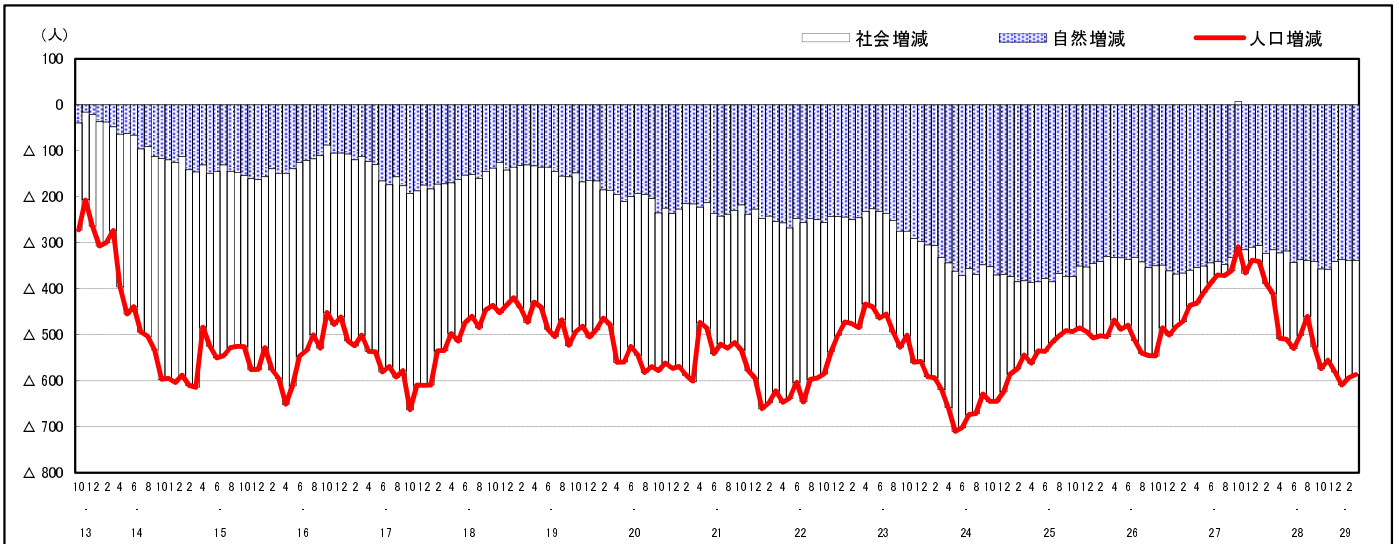

市区町別 推計人口の推移 (平成13年10月1日～)

府中市

H17国勢調査時の人口	H29.3.1現在の人口	H17国勢調査後の増減数	H17国勢調査後の増減率
45,188人	39,277人	△5,911人	△13.08%

社会増減, 自然増減別 対前年同月人口増減数の推移 (平成13年10月～)

日本人, 外国人別 対前年同月人口増減数の推移 (平成13年10月～)

注) 国勢調査結果による推計人口の補正を行っており, 社会増減は人口増減から自然増減を差し引いて算出している。