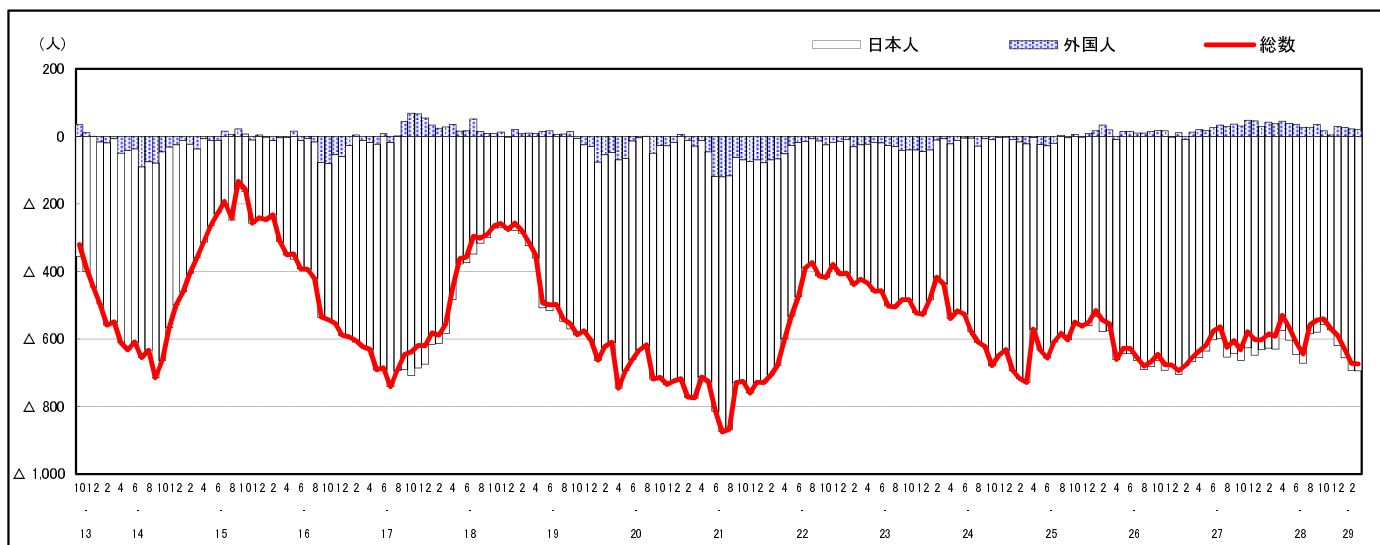

市区町別 推計人口の推移 (平成13年10月1日～)

三 次 市

| H17国勢調査時の人口 | H29.3.1現在の人口 | H17国勢調査後の増減数 | H17国勢調査後の増減率 |
|-------------|--------------|--------------|--------------|
| 59,314人 | 52,760人 | △6,554人 | △11.05% |

社会増減, 自然増減別 対前年同月人口増減数の推移(平成13年10月～)

日本人, 外国人別 対前年同月人口増減数の推移(平成13年10月～)

注) 国勢調査結果による推計人口の補正を行っており, 社会増減は人口増減から自然増減を差し引いて算出している。