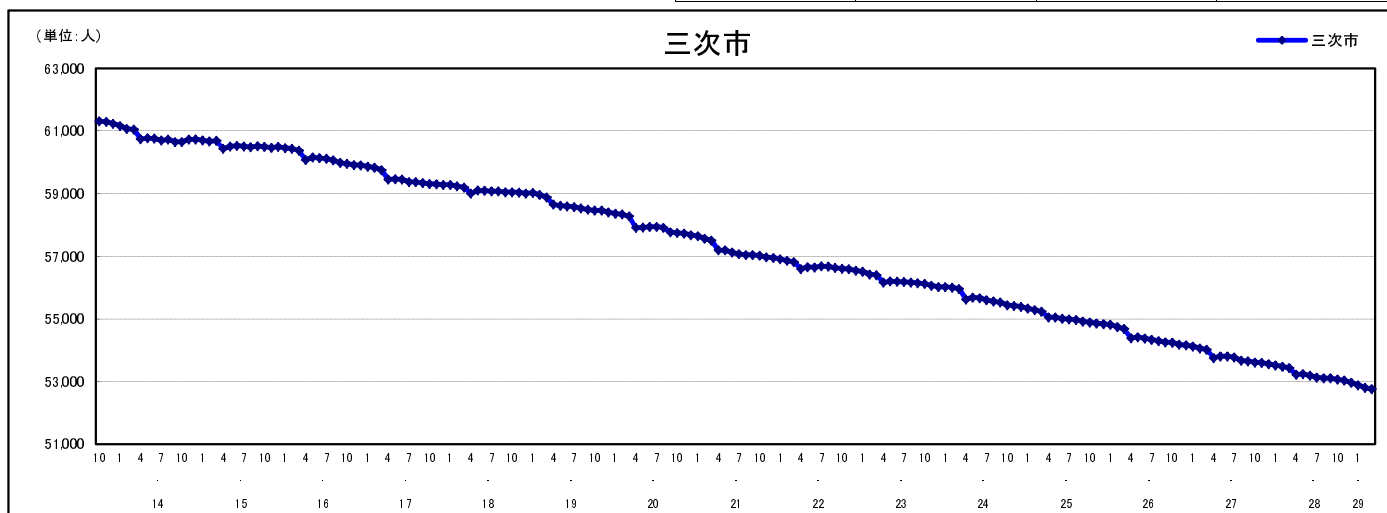

市区町別 推計人口の推移 (平成13年10月1日～)

三 次 市

| H17国勢調査時の人口 | H29.3.1現在の人口 | H17国勢調査後の増減数 | H17国勢調査後の増減率 |
|-------------|--------------|--------------|--------------|
| 59,314人 | 52,760人 | △6,554人 | △11.05% |

社会増減, 自然増減別 対前年同月人口増減数の推移(平成13年10月～)

日本人, 外国人別 対前年同月人口増減数の推移(平成13年10月～)

注) 国勢調査結果による推計人口の補正を行っており, 社会増減は人口増減から自然増減を差し引いて算出している。