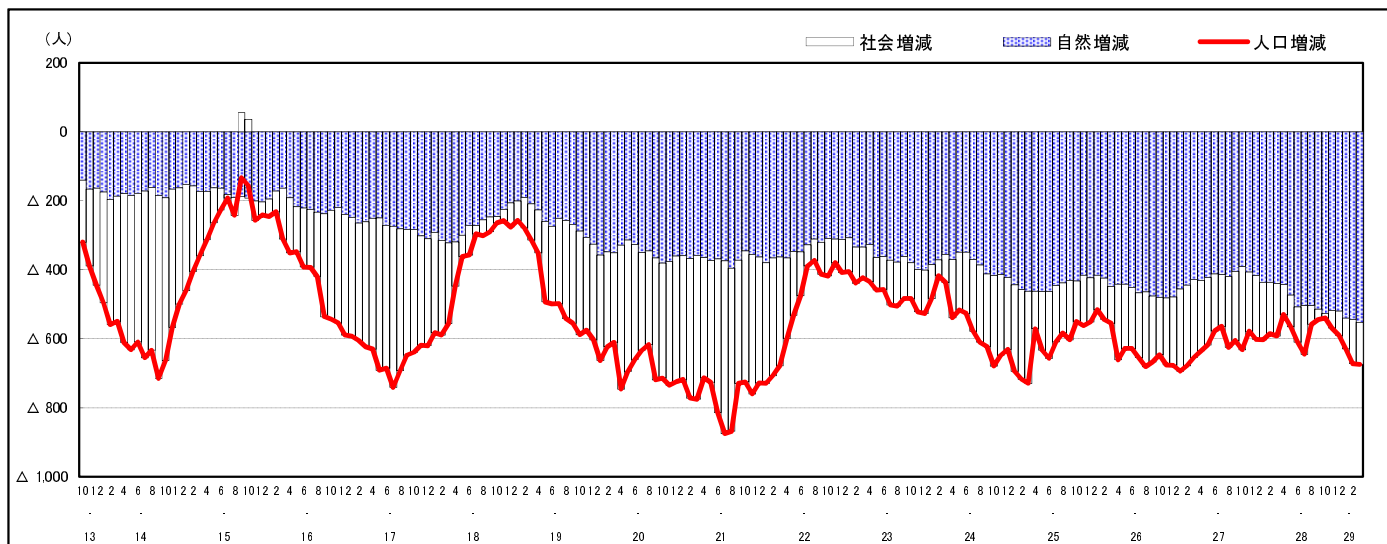

市区町別 推計人口の推移 (平成13年10月1日～)

三 次 市

| H17国勢調査時の人口 | H29.3.1現在の人口 | H17国勢調査後の増減数 | H17国勢調査後の増減率 |
|-------------|--------------|--------------|--------------|
| 59,314人 | 52,760人 | △6,554人 | △11.05% |

社会増減, 自然増減別 対前年同月人口増減数の推移(平成13年10月～)

日本人, 外国人別 対前年同月人口増減数の推移(平成13年10月～)

注) 国勢調査結果による推計人口の補正を行っており, 社会増減は人口増減から自然増減を差し引いて算出している。