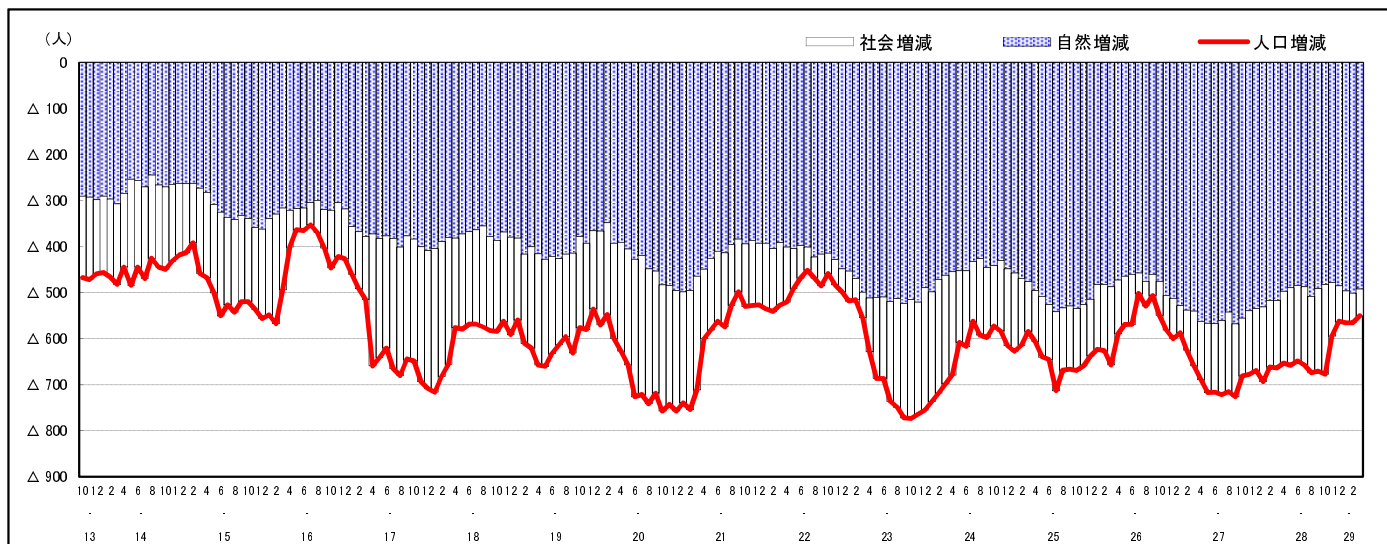

市区町別 推計人口の推移 (平成13年10月1日～)

庄原市

H17国勢調査時の人口	H29.3.1現在の人口	H17国勢調査後の増減数	H17国勢調査後の増減率
43,149人	36,120人	△7,029人	△16.29%

社会増減, 自然増減別 対前年同月人口増減数の推移 (平成13年10月～)

日本人, 外国人別 対前年同月人口増減数の推移 (平成13年10月～)

注) 国勢調査結果による推計人口の補正を行っており, 社会増減は人口増減から自然増減を差し引いて算出している。