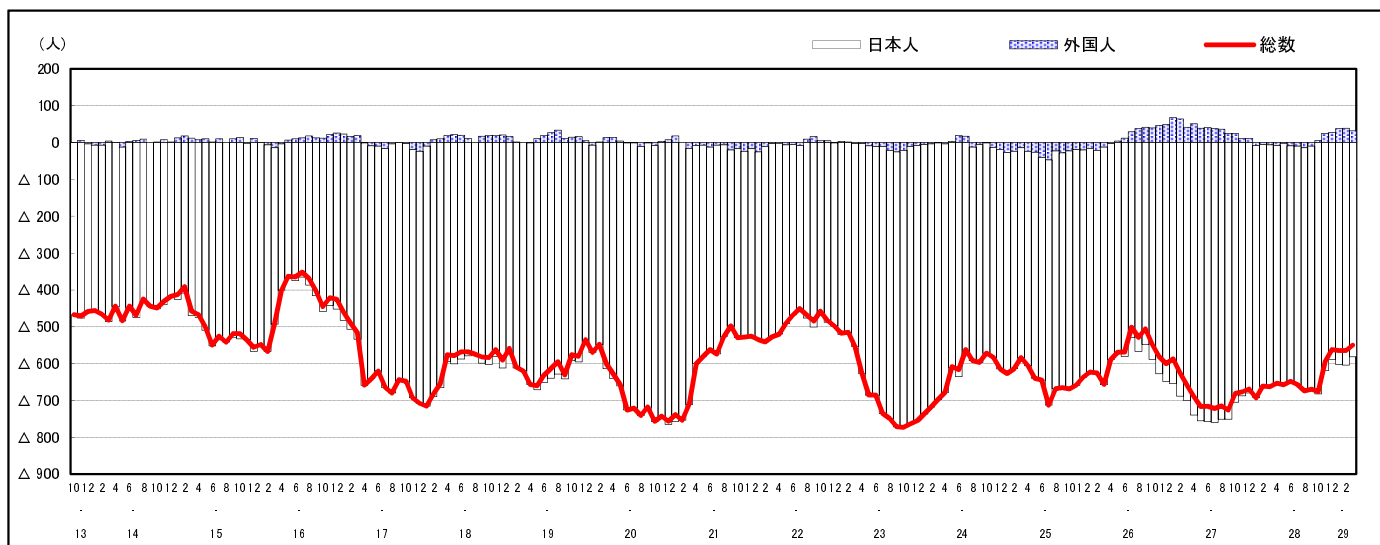

市区町別 推計人口の推移 (平成13年10月1日～)

庄原市

H17国勢調査時の人口	H29.3.1現在の人口	H17国勢調査後の増減数	H17国勢調査後の増減率
43,149人	36,120人	△7,029人	△16.29%

社会増減, 自然増減別 対前年同月人口増減数の推移 (平成13年10月～)

日本人, 外国人別 対前年同月人口増減数の推移 (平成13年10月～)

注) 国勢調査結果による推計人口の補正を行っており, 社会増減は人口増減から自然増減を差し引いて算出している。