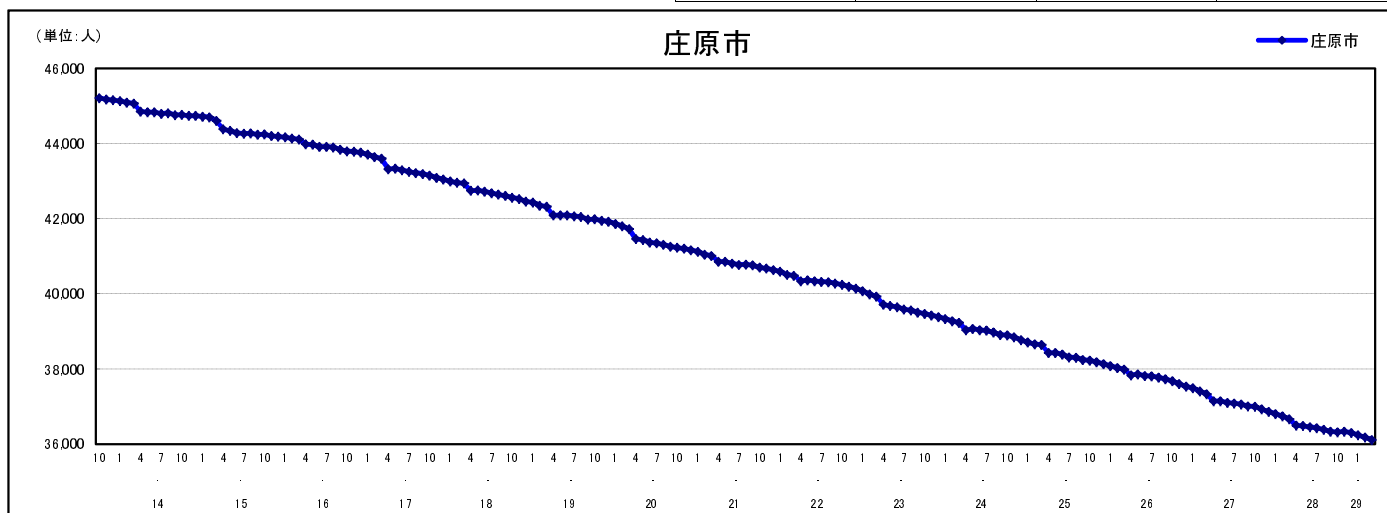

市区町別 推計人口の推移 (平成13年10月1日～)

庄原市

H17国勢調査時の人口	H29.3.1現在の人口	H17国勢調査後の増減数	H17国勢調査後の増減率
43,149人	36,120人	△7,029人	△16.29%

社会増減, 自然増減別 対前年同月人口増減数の推移 (平成13年10月～)

日本人, 外国人別 対前年同月人口増減数の推移 (平成13年10月～)

注) 国勢調査結果による推計人口の補正を行っており, 社会増減は人口増減から自然増減を差し引いて算出している。