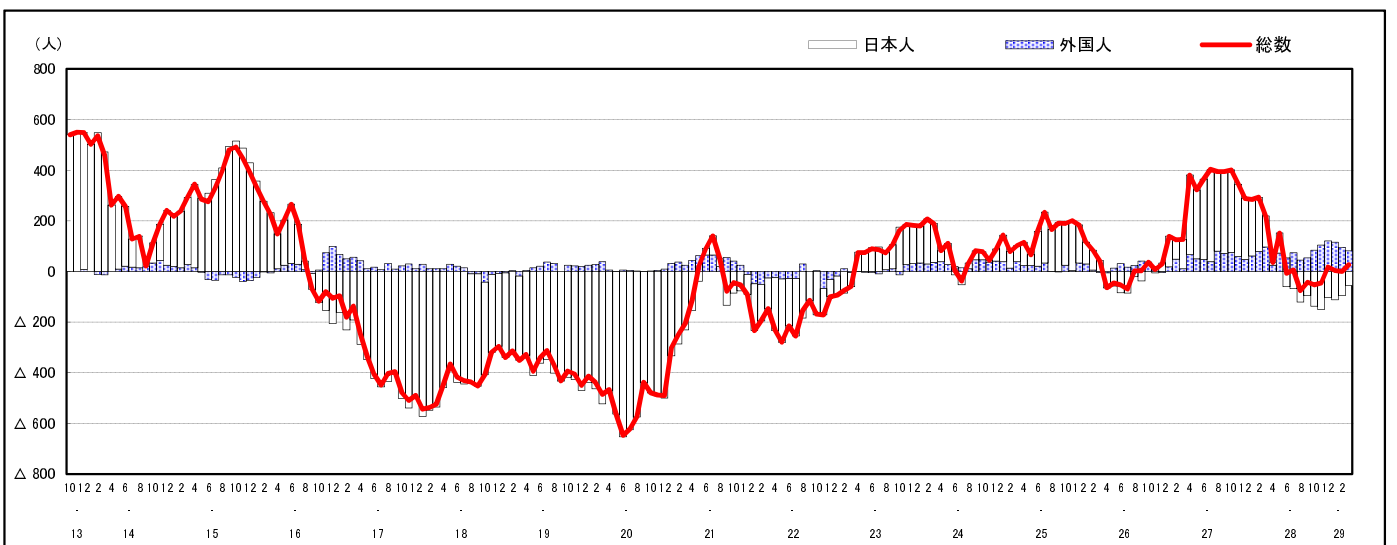

## 市区町別 推計人口の推移 (平成13年10月1日～)

廿日市市

H17国勢調査時の人口	H29.3.1現在の人口	H17国勢調査後の増減数	H17国勢調査後の増減率
115,530人	114,856人	△ 674人	△0.58%

## 社会増減, 自然増減別 対前年同月人口増減数の推移 (平成13年10月～)

## 日本人, 外国人別 対前年同月人口増減数の推移 (平成13年10月～)

注) 国勢調査結果による推計人口の補正を行っており, 社会増減は人口増減から自然増減を差し引いて算出している。