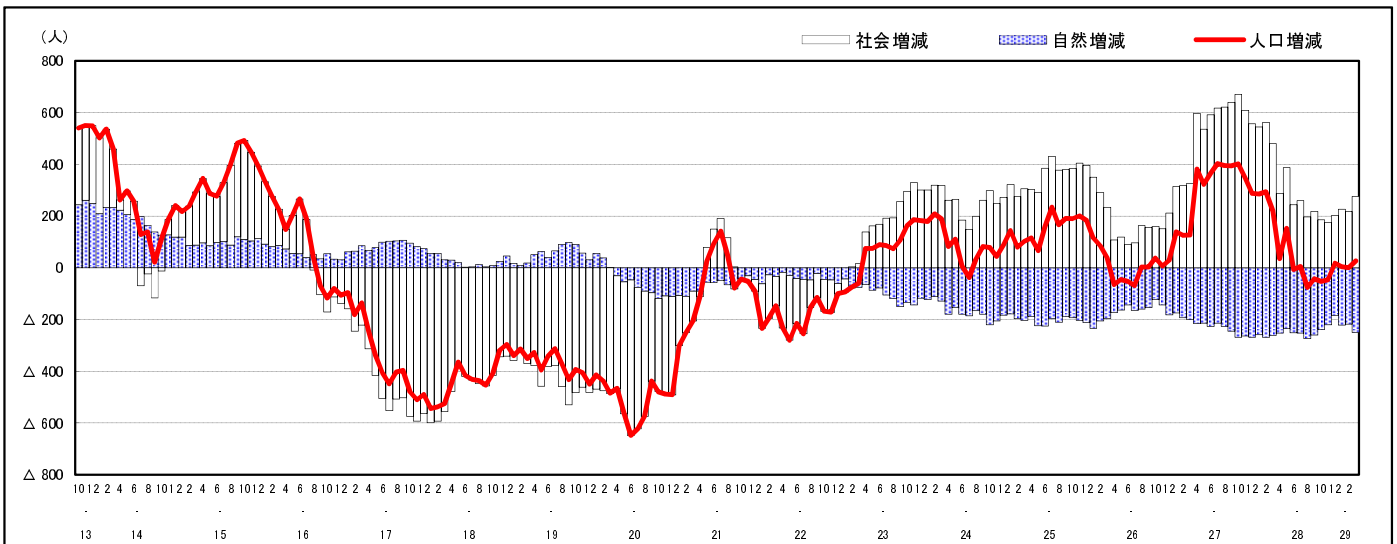

## 市区町別 推計人口の推移 (平成13年10月1日～)

廿日市市

H17国勢調査時の人口	H29.3.1現在の人口	H17国勢調査後の増減数	H17国勢調査後の増減率
115,530人	114,856人	△ 674人	△0.58%

## 社会増減, 自然増減別 対前年同月人口増減数の推移 (平成13年10月～)

## 日本人, 外国人別 対前年同月人口増減数の推移 (平成13年10月～)

注) 国勢調査結果による推計人口の補正を行っており, 社会増減は人口増減から自然増減を差し引いて算出している。