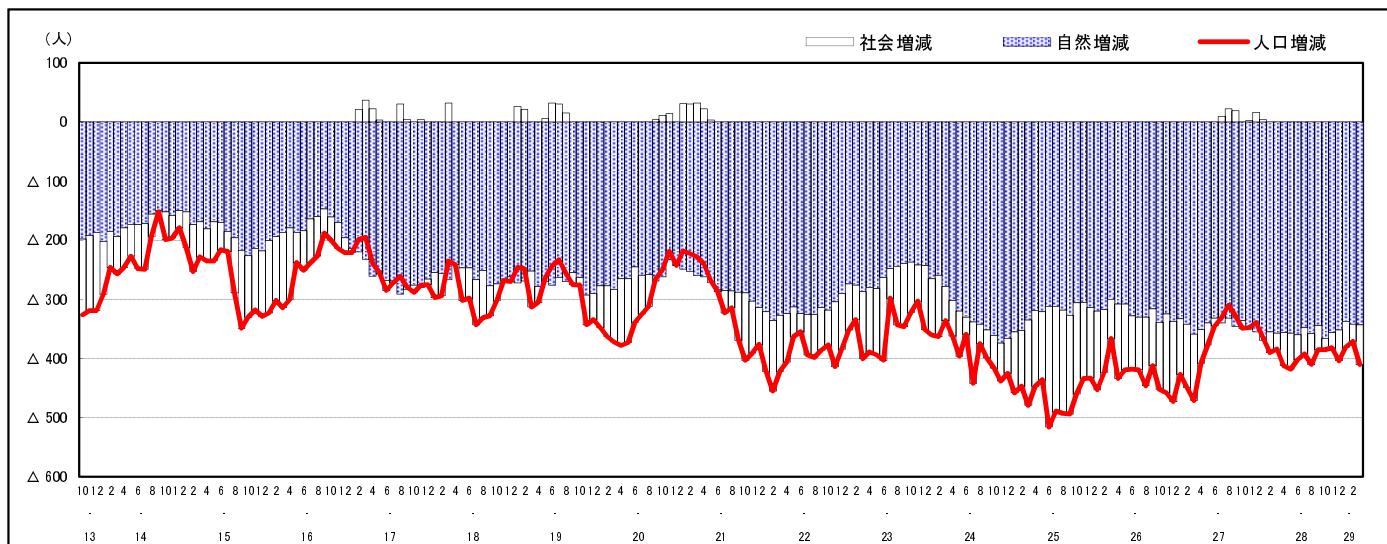

市区町別 推計人口の推移 (平成13年10月1日～)

安芸高田市

H17国勢調査時の人口	H29.3.1現在の人口	H17国勢調査後の増減数	H17国勢調査後の増減率
33,096人	28,891人	△ 4,205人	△12.71%

社会増減, 自然増減別 対前年同月人口増減数の推移 (平成13年10月～)

日本人, 外国人別 対前年同月人口増減数の推移 (平成13年10月～)

注) 国勢調査結果による推計人口の補正を行っており, 社会増減は人口増減から自然増減を差し引いて算出している。