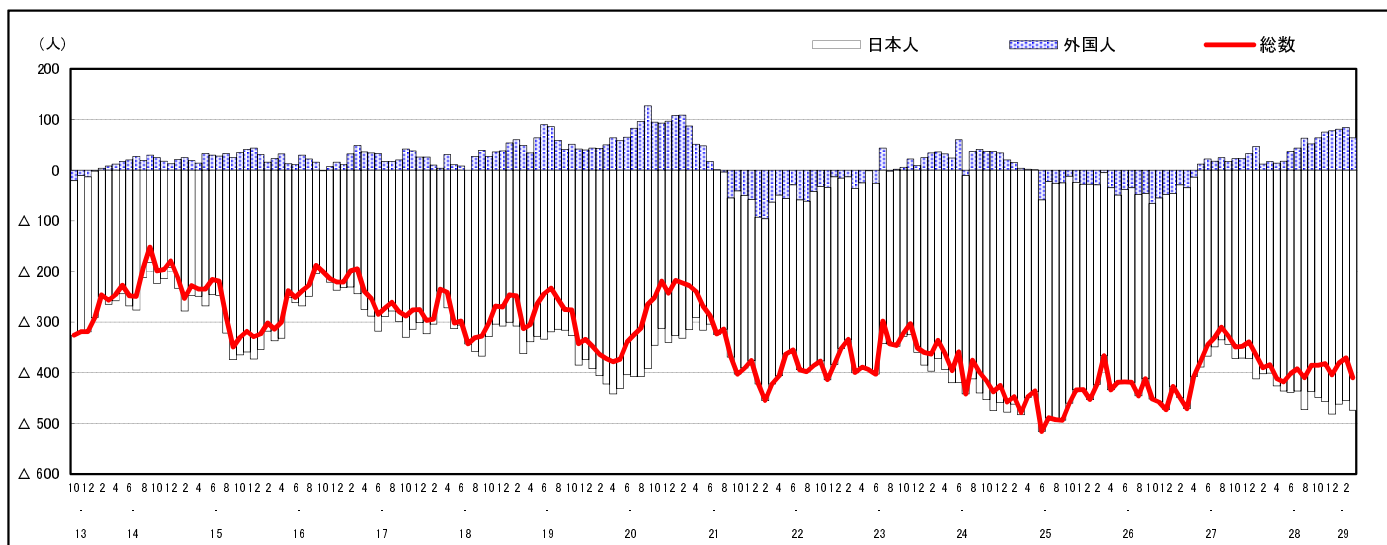

市区町別 推計人口の推移 (平成13年10月1日～)

安芸高田市

H17国勢調査時の人口	H29.3.1現在の人口	H17国勢調査後の増減数	H17国勢調査後の増減率
33,096人	28,891人	△ 4,205人	△12.71%

社会増減, 自然増減別 対前年同月人口増減数の推移 (平成13年10月～)

日本人, 外国人別 対前年同月人口増減数の推移 (平成13年10月～)

注) 国勢調査結果による推計人口の補正を行っており, 社会増減は人口増減から自然増減を差し引いて算出している。