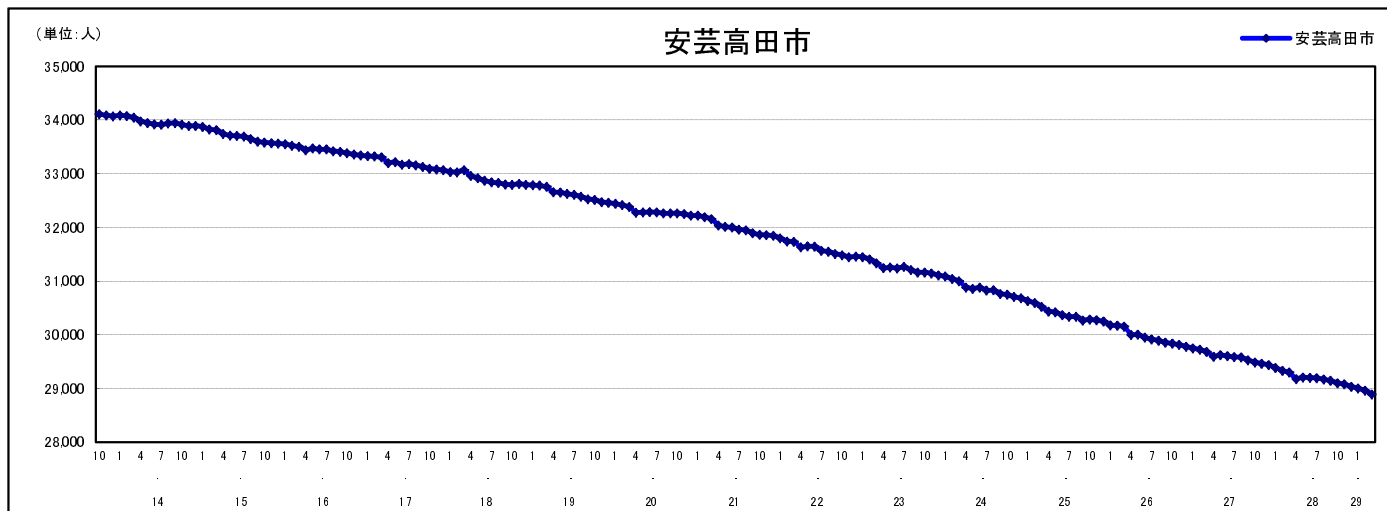

市区町別 推計人口の推移 (平成13年10月1日～)

安芸高田市

H17国勢調査時の人口	H29.3.1現在の人口	H17国勢調査後の増減数	H17国勢調査後の増減率
33,096人	28,891人	△ 4,205人	△12.71%

社会増減, 自然増減別 対前年同月人口増減数の推移 (平成13年10月～)

日本人, 外国人別 対前年同月人口増減数の推移 (平成13年10月～)

注) 国勢調査結果による推計人口の補正を行っており, 社会増減は人口増減から自然増減を差し引いて算出している。