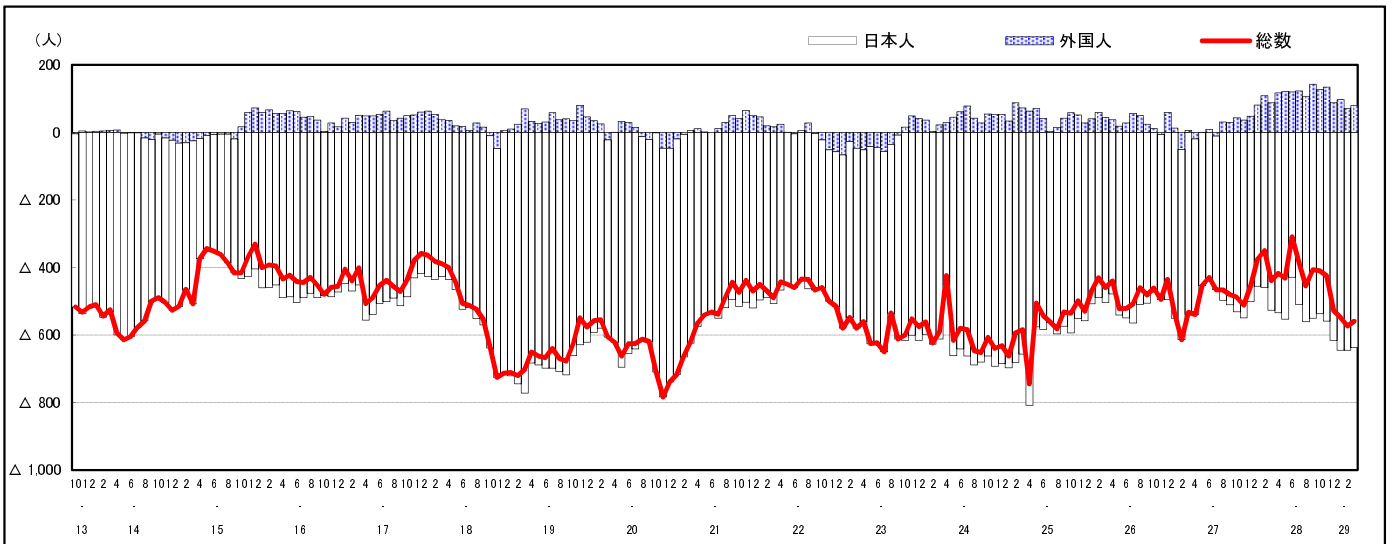

市区町別 推計人口の推移 (平成13年10月1日～)

江田島市

H17国勢調査時の人口	H29.3.1現在の人口	H17国勢調査後の増減数	H17国勢調査後の増減率
29,939人	23,635人	△6,304人	△21.06%

社会増減, 自然増減別 対前年同月人口増減数の推移 (平成13年10月～)

日本人, 外国人別 対前年同月人口増減数の推移 (平成13年10月～)

注) 国勢調査結果による推計人口の補正を行っており、社会増減は人口増減から自然増減を差し引いて算出している。