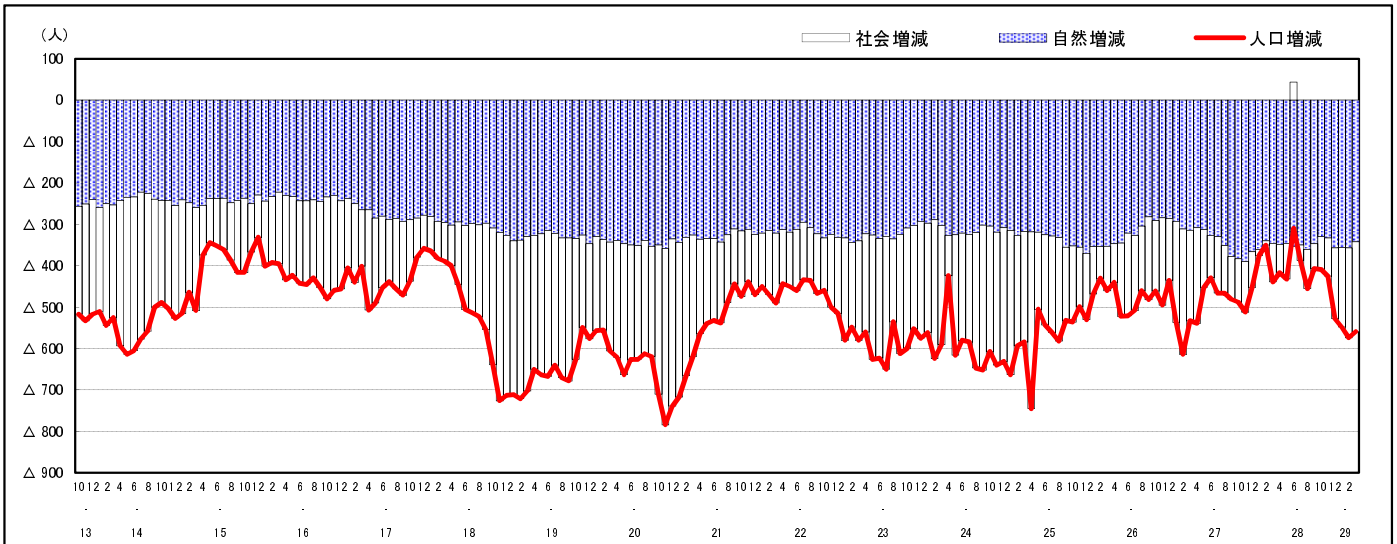

市区町別 推計人口の推移 (平成13年10月1日～)

江田島市

H17国勢調査時の人口	H29.3.1現在の人口	H17国勢調査後の増減数	H17国勢調査後の増減率
29,939人	23,635人	△6,304人	△21.06%

社会増減, 自然増減別 対前年同月人口増減数の推移 (平成13年10月～)

日本人, 外国人別 対前年同月人口増減数の推移 (平成13年10月～)

注) 国勢調査結果による推計人口の補正を行っており、社会増減は人口増減から自然増減を差し引いて算出している。