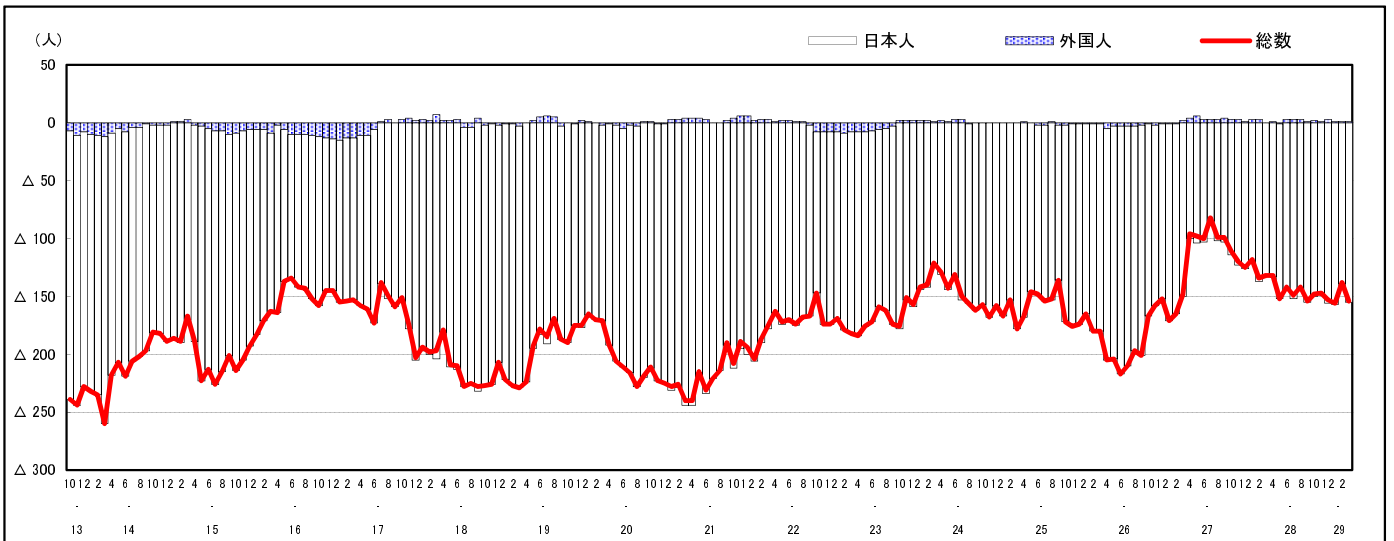

市区町別 推計人口の推移 (平成13年10月1日～)

安芸太田町

H17国勢調査時の人口	H29.3.1現在の人口	H17国勢調査後の増減数	H17国勢調査後の増減率
8,238人	6,248人	△1,990人	△24.16%

社会増減, 自然増減別 対前年同月人口増減数の推移 (平成13年10月～)

日本人, 外国人別 対前年同月人口増減数の推移 (平成13年10月～)

注) 国勢調査結果による推計人口の補正を行っており, 社会増減は人口増減から自然増減を差し引いて算出している。