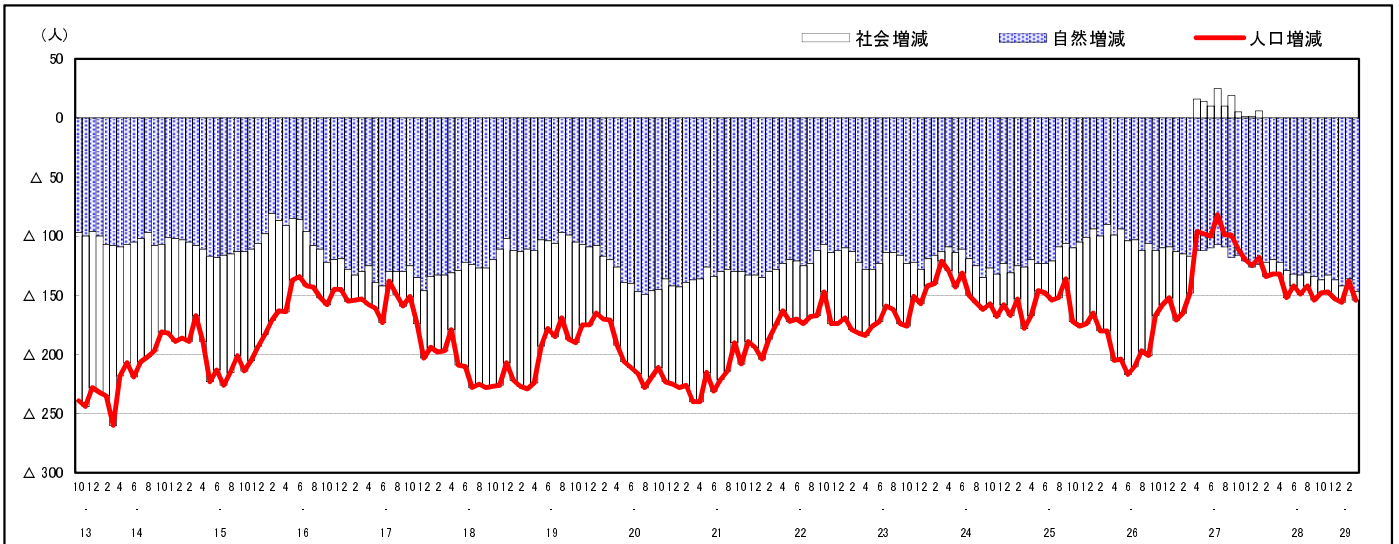

市区町別 推計人口の推移 (平成13年10月1日～)

安芸太田町

H17国勢調査時の人口	H29.3.1現在の人口	H17国勢調査後の増減数	H17国勢調査後の増減率
8,238人	6,248人	△1,990人	△24.16%

社会増減, 自然増減別 対前年同月人口増減数の推移 (平成13年10月～)

日本人, 外国人別 対前年同月人口増減数の推移 (平成13年10月～)

注) 国勢調査結果による推計人口の補正を行っており, 社会増減は人口増減から自然増減を差し引いて算出している。