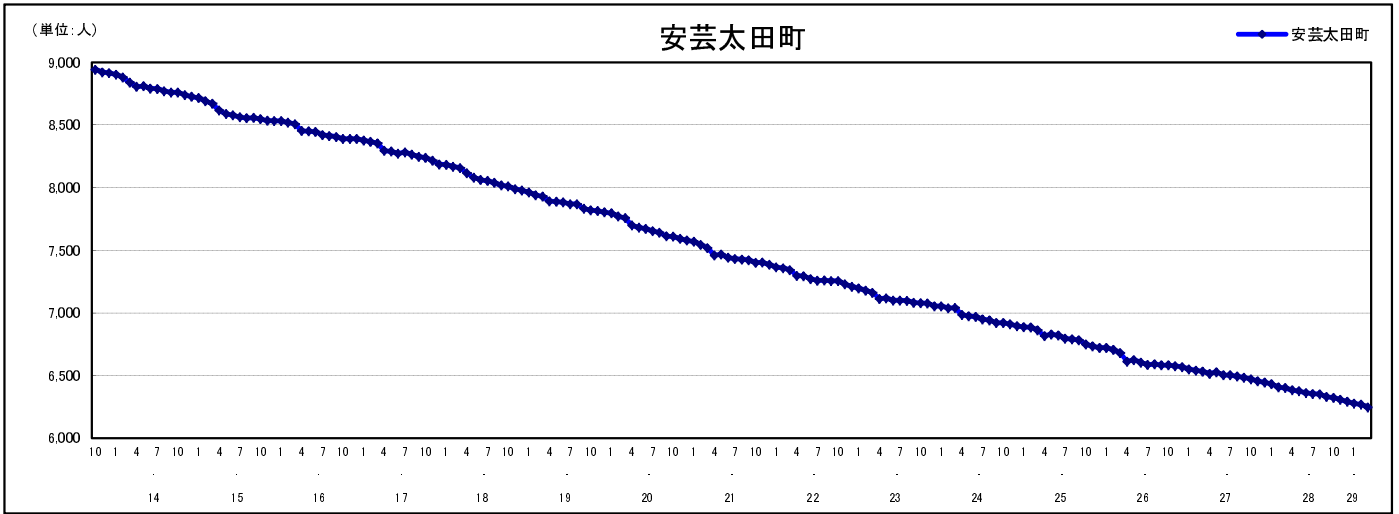

市区町別 推計人口の推移 (平成13年10月1日～)

安芸太田町

H17国勢調査時の人口	H29.3.1現在の人口	H17国勢調査後の増減数	H17国勢調査後の増減率
8,238人	6,248人	△1,990人	△24.16%

社会増減, 自然増減別 対前年同月人口増減数の推移 (平成13年10月～)

日本人, 外国人別 対前年同月人口増減数の推移 (平成13年10月～)

注) 国勢調査結果による推計人口の補正を行っており, 社会増減は人口増減から自然増減を差し引いて算出している。