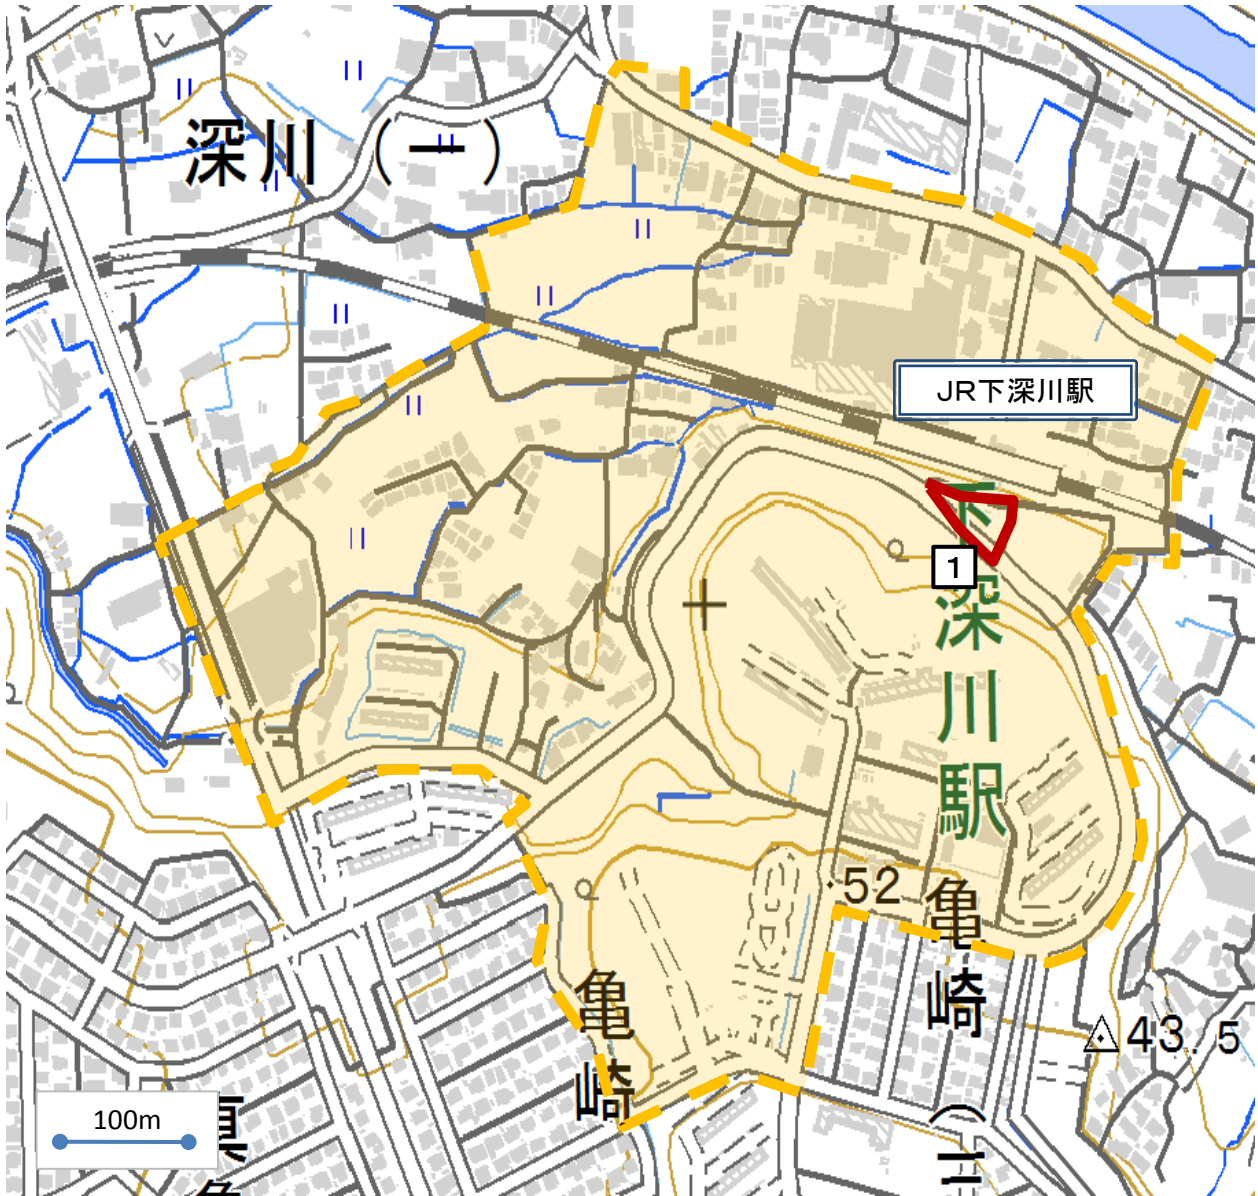

JR下深川駅周辺地図

地理院地図(電子国土web)を加工して作成

凡	例
	重点整備地区
	生活関連経路