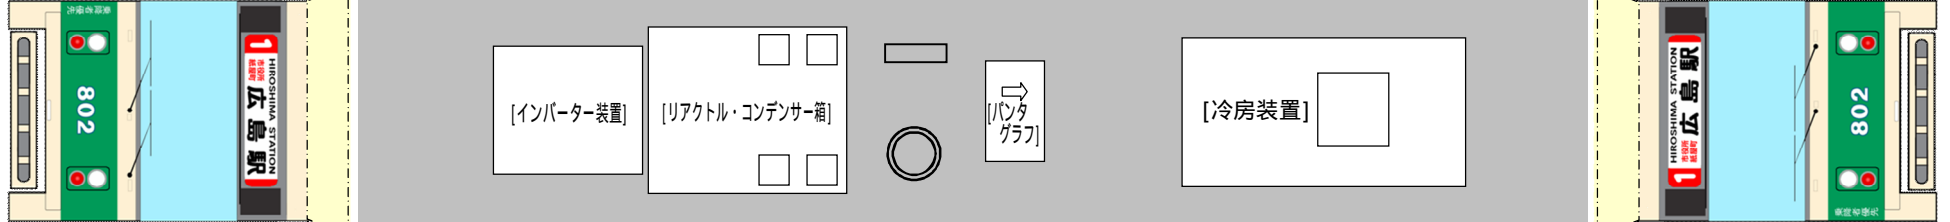

モシカ号 ペーパークラフト

広島県「減らそう犯罪」推進会議

減らそう犯罪

「減らそう犯罪」広島県民総ぐるみ運動
マスコットキャラクター
『モシカ』

[インバーター装置]

[パンタグラフ]

- 作り方
- 切る
 - - - 山折り
 - ▨ のりづけ

[リアクトル・コンデンサー箱]

[本体]

れいぼうそうち
[冷房装置]