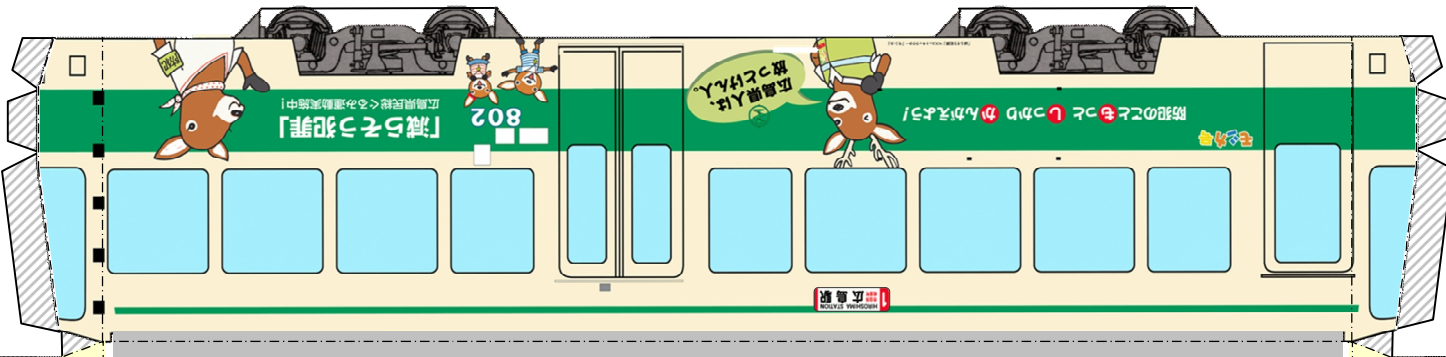

モシカ号 ペーパークラフト

広島県「減らそう犯罪」推進会議

減らそう犯罪

「減らそう犯罪」広島県民総ぐるみ運動
マスコットキャラクター
『モシカ』

[インバーター装置]

[パンタグラフ]

- 作り方
- 切る
 - - - 山折り
 - ▨ のりづけ

[リアクトル・コンデンサー箱]

[本体]

れいぼうそうち
[冷房装置]